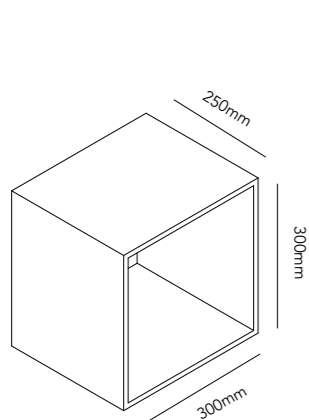

BRONX GROUND SPIKE

Black 256295

DKK	236,- ex. VAT / 295,- incl. VAT
SEK	308,- ex. VAT / 385,- incl. VAT
NOK	308,- ex. VAT / 385,- incl. VAT
EURO	33,- ex. VAT

creating energy

CAB

Design: Ronni Gol

CAB 1

White	256609
Black	256610