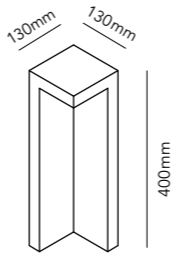

PARK

Design: LP Design Team

- LED
- IN DOOR
- OUT DOOR
- IP54

PARK 1

Black 256281

6W LED - Warm white - 230V - IP54

DKK	2.236,- ex. VAT / 2.795,- incl. VAT
SEK	2.908,- ex. VAT / 3.635,- incl. VAT
NOK	2.908,- ex. VAT / 3.635,- incl. VAT
EURO	311,- ex. VAT