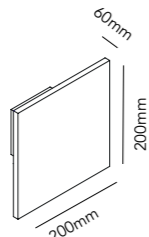

NOHO W2

White	256404
Black	256405
Gold*	256407

7W LED - Warm white - 230V - IP54

DKK	1.996,- ex. VAT / 2.495,- incl. VAT
SEK	2.596,- ex. VAT / 3.245,- incl. VAT
NOK	2.596,- ex. VAT / 3.245,- incl. VAT
EURO	277,- ex. VAT