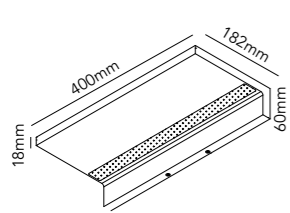

TRIX W1

White	268200
Black	268201

10W LED - Warm white - 230V - IP20

DKK	2.396,- ex. VAT / 2.995,- incl. VAT
SEK	3.116,- ex. VAT / 3.895,- incl. VAT
NOK	3.116,- ex. VAT / 3.895,- incl. VAT
EURO	333,- ex. VAT