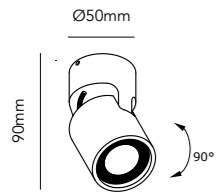

TIP 1

White	258910
Black	258911

4W LED - Warm white - 230V - IP20

DKK	796,- ex. VAT / 995,- incl. VAT
SEK	1.036,- ex. VAT / 1.295,- incl. VAT
NOK	1.036,- ex. VAT / 1.295,- incl. VAT
EURO	111,- ex. VAT