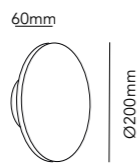

SOHO W2

White	256360
Black	256361
Gold*	256363

8W LED - Warm white - 230V - IP54

DKK	1.996,- ex. VAT / 2.495,- incl. VAT
SEK	2.596,- ex. VAT / 3.245,- incl. VAT
NOK	2.596,- ex. VAT / 3.245,- incl. VAT
EURO	277,- ex. VAT