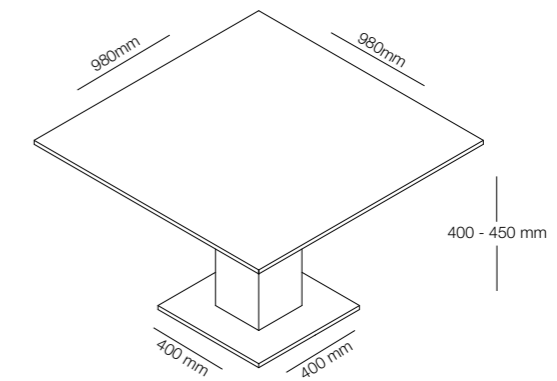

LOUNGE TABLE 2

White	256606
Black	256607

25W LED - Warm white - 230V - IP54

DKK	15.196,- ex. VAT / 18.995,- incl. VAT
SEK	19.736,- ex. VAT / 24.670,- incl. VAT
NOK	19.736,- ex. VAT / 24.670,- incl. VAT
EURO	2.111,- ex. VAT