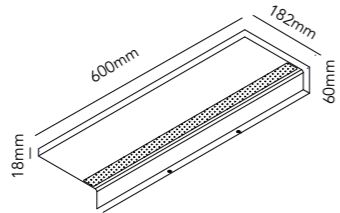

Design: Ronni Gol

TRIX W1

White	268200
Black	268201

10W LED - Warm white - 230V - IP20

DKK	2.396,- ex. VAT / 2.995,- incl. VAT
SEK	3.116,- ex. VAT / 3.895,- incl. VAT
NOK	3.116,- ex. VAT / 3.895,- incl. VAT
EURO	333,- ex. VAT