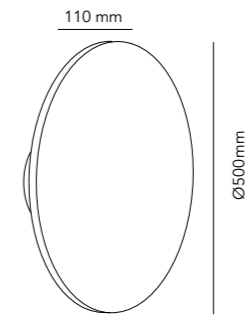

SOHO W5

White	256384
Black	256385
Gold*	256387

18W LED - Warm white - 230V - IP54

DKK	3.996,- ex. VAT / 4.995,- incl. VAT
SEK	5.192,- ex. VAT / 6.490,- incl. VAT
NOK	5.192,- ex. VAT / 6.490,- incl. VAT
EURO	555,- ex. VAT