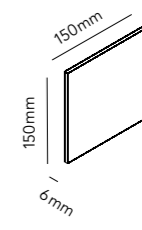

6W LED - Warm white - 230V - IP54

DKK	2.316,- ex. VAT / 2.895,- incl. VAT
SEK	3.012,- ex. VAT / 3.765,- incl. VAT
NOK	3.012,- ex. VAT / 3.765,- incl. VAT
EURO	322,- ex. VAT

CUBE XL NAMEPLATE

White	256130
Silver	256131
Black	256132