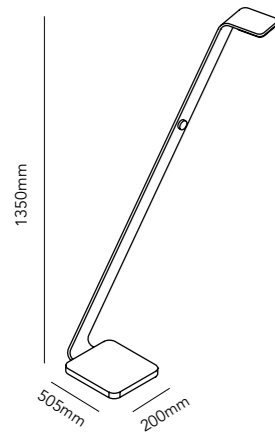

URBAN FLOOR

Design: Ronni Gol

Urban has a touch function,
with three levels of light

URBAN FLOOR

White	281070
Black	281072

11W LED - Warm white - 230V - IP20

DKK	3.996,- ex. VAT / 4.995,- incl. VAT
SEK	5.192,- ex. VAT / 6.490,- incl. VAT
NOK	5.192,- ex. VAT / 6.490,- incl. VAT
EURO	555,- ex. VAT