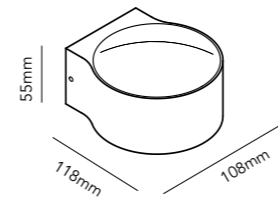

ORBIT

White	256310
Black	256311

2 x 4W LED - Warm white - 230V - IP54

DKK	1.836,- ex. VAT / 2.295,- incl. VAT
SEK	2.388,- ex. VAT / 2.985,- incl. VAT
NOK	2.388,- ex. VAT / 2.985,- incl. VAT
EURO	255,- ex. VAT