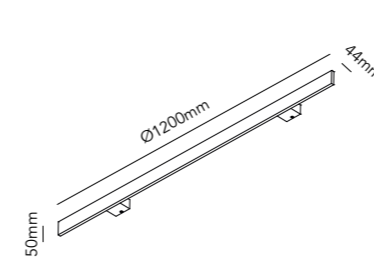

STICK 120

White	256500
Black	256501
Gold*	256503

30W LED - Warm white - 230V - IP54

DKK	1.996,- ex. VAT / 2.495,- incl. VAT
SEK	2.596,- ex. VAT / 3.245,- incl. VAT
NOK	2.596,- ex. VAT / 3.245,- incl. VAT
EURO	277,- ex. VAT