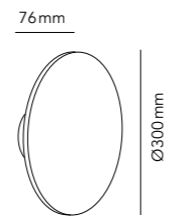

SOHO W3

White	256370
Black	256371
Gold*	256373

11W LED - Warm white - 230V - IP54

DKK	2.636,- ex. VAT / 3.295,- incl. VAT
SEK	3.424,- ex. VAT / 4.280,- incl. VAT
NOK	3.424,- ex. VAT / 4.280,- incl. VAT
EURO	366,- ex. VAT