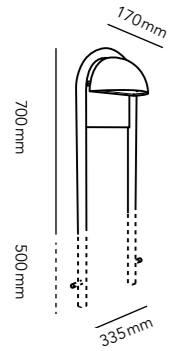

RØRHAT GARDEN LAMP

White	256770*
Black	256771*
DKK	1.356,- ex. VAT / 1.695,- incl. VAT
SEK	1.764,- ex. VAT / 2.205,- incl. VAT
NOK	1.764,- ex. VAT / 2.205,- incl. VAT
EURO	188,- ex. VAT

Galvanized 256772*

DKK	1.676,- ex. VAT / 2.095,- incl. VAT
SEK	2.180,- ex. VAT / 2.725,- incl. VAT
NOK	2.180,- ex. VAT / 2.725,- incl. VAT
EURO	233,- ex. VAT

Copper raw 256773*

DKK	3.996,- ex. VAT / 4.995,- incl. VAT
SEK	5.192,- ex. VAT / 6.490,- incl. VAT
NOK	5.192,- ex. VAT / 6.490,- incl. VAT
EURO	555,- ex. VAT