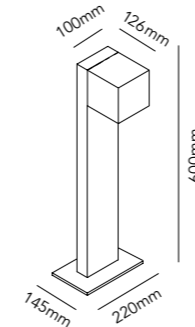

CUBE G9 GROUND LAMP

(prices are incl. lamp)

White Stand 256230 + Lamp 256160
Black Stand 256232 + Lamp 256162

DKK 3.432,- ex. VAT / 4.290,- incl. VAT
SEK 4.464,- ex. VAT / 5.580,- incl. VAT
NOK 4.464,- ex. VAT / 5.580,- incl. VAT
EURO 477,- ex. VAT