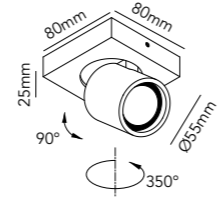

FOCUS MINI 1

White	261600
Black	261601

4W LED - Warm white - 230V - IP20

DKK	1.036,- ex. VAT / 1.295,- incl. VAT
SEK	1.348,- ex. VAT / 1.685,- incl. VAT
NOK	1.348,- ex. VAT / 1.685,- incl. VAT
EURO	144,- ex. VAT