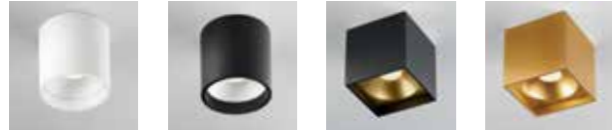

SOLO

Design: Ronni Gol

*Black/gold and gold color for indoor use only

SOLO ROUND

White	258990
Black	258991
Black/Gold*	258992
Gold*	258993

6W LED - Warm white - 230V - IP54

DKK	1.196,- ex. VAT / 1.495,- incl. VAT
SEK	1.556,- ex. VAT / 1.945,- incl. VAT
NOK	1.556,- ex. VAT / 1.945,- incl. VAT
EURO	166,- ex. VAT

SOLO SQUARE

White	258995
Black	258996
Black/Gold*	258997
Gold*	258998

6W LED - Warm white - 230V - IP54

DKK	1.196,- ex. VAT / 1.495,- incl. VAT
SEK	1.556,- ex. VAT / 1.945,- incl. VAT
NOK	1.556,- ex. VAT / 1.945,- incl. VAT
EURO	166,- ex. VAT