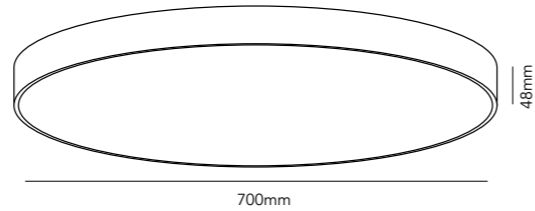

SURFACE 700

White 257710
Black 257711

56W LED - Warm white - 230V - IP54

DKK 5.596,- ex. VAT / 6.995,- incl. VAT
SEK 7.268,- ex. VAT / 9.085,- incl. VAT
NOK 7.268,- ex. VAT / 9.085,- incl. VAT
EURO 777,- ex. VAT