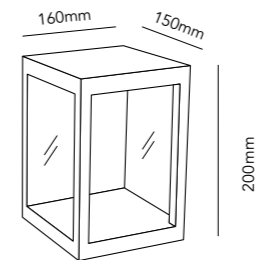

LANTERN WALL

Design: Marie Holsting

LANTERN W1

Black 257513

8W LED - Warm white - 230V - IP54

DKK	2.316,- ex. VAT / 2.895,- incl. VAT
SEK	3.012,- ex. VAT / 3.765,- incl. VAT
NOK	3.012,- ex. VAT / 3.765,- incl. VAT
EURO	322,- ex. VAT