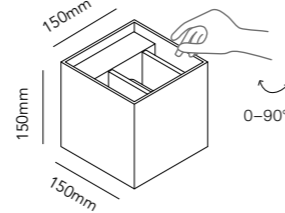

BOX XL

White	261055
Black	261056
Aluminium*	261057
Black/Gold*	261058
Gold*	261059

2 x 6W LED - Warm white - 230V - IP54

DKK	1.996,- ex. VAT / 2.495,- incl. VAT
SEK	2.596,- ex. VAT / 3.245,- incl. VAT
NOK	2.596,- ex. VAT / 3.245,- incl. VAT
EURO	277,- ex. VAT