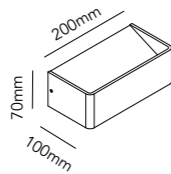

MOOD 2

White	261065
Aluminium	261066
Black	261067
Black/Gold	261068
Gold	261069

6W LED - Warm white - 230V - IP20

DKK	1.516,- ex. VAT / 1.895,- incl. VAT
SEK	1.972,- ex. VAT / 2.465,- incl. VAT
NOK	1.972,- ex. VAT / 2.465,- incl. VAT
EURO	211,- ex. VAT