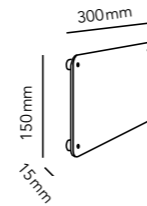

RØRHAT NAMEPLATE

White	256750
Black	256751

15 x 30 cm

DKK	316,- ex. VAT / 395,- incl. VAT
SEK	412,- ex. VAT / 515,- incl. VAT
NOK	412,- ex. VAT / 515,- incl. VAT
EURO	44,- ex. VAT

Galvanized	256752

15 x 30 cm

DKK	396,- ex. VAT / 495,- incl. VAT
SEK	516,- ex. VAT / 645,- incl. VAT
NOK	516,- ex. VAT / 645,- incl. VAT
EURO	55,- ex. VAT

Copper raw	256753
Stainless steel	256757

15 x 30 cm

DKK	636,- ex. VAT / 795,- incl. VAT
SEK	828,- ex. VAT / 1.035,- incl. VAT
NOK	828,- ex. VAT / 1.035,- incl. VAT
EURO	88,- ex. VAT