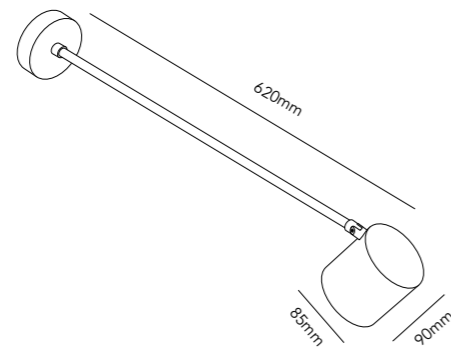

CITY LONG

Design: Marie Holsting

CITY L1

Black 257408

6W LED - Warm white - 230V - IP65

DKK 1.996,- ex. VAT / 2.495,- incl. VAT
 SEK 2.596,- ex. VAT / 3.245,- incl. VAT
 NOK 2.596,- ex. VAT / 3.245,- incl. VAT
 EURO 277,- ex. VAT