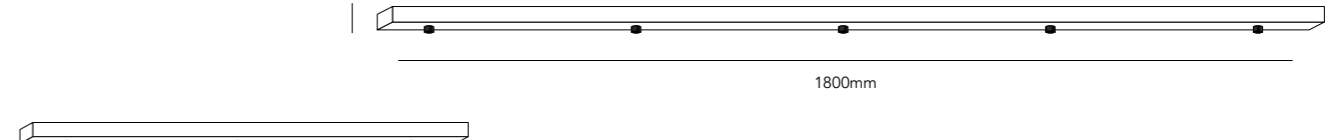

CEILING BASE

Design: LP Design Team

Ø200mm

CEILING BASE Ø200, 3 PENDANTS

White 280530
Black 280531

DKK 956,- ex. VAT / 1.195,- incl. VAT
SEK 1.244,- ex. VAT / 1.555,- incl. VAT
NOK 1.244,- ex. VAT / 1.555,- incl. VAT
EURO 133,- ex. VAT

Ø300mm

CEILING BASE Ø300, 7 PENDANTS

White 280533
Black 280534

DKK 1.516,- ex. VAT / 1.895,- incl. VAT
SEK 1.972,- ex. VAT / 2.465,- incl. VAT
NOK 1.972,- ex. VAT / 2.465,- incl. VAT
EURO 211,- ex. VAT

Ø400mm

CEILING BASE Ø400, 11 PENDANTS

White 280536
Black 280537

DKK 2.156,- ex. VAT / 2.695,- incl. VAT
SEK 2.804,- ex. VAT / 3.505,- incl. VAT
NOK 2.804,- ex. VAT / 3.505,- incl. VAT
EURO 299,- ex. VAT

CEILING BASE LONG

Design: LP Design Team

1000mm

CEILING BASE L1000, 3 PENDANTS

White 280540
Black 280541

DKK 1.836,- ex. VAT / 2.295,- incl. VAT
SEK 2.388,- ex. VAT / 2.985,- incl. VAT
NOK 2.388,- ex. VAT / 2.985,- incl. VAT
EURO 255,- ex. VAT

1800mm

CEILING BASE L1800, 5 PENDANTS

White 280543
Black 280544

DKK 3.436,- ex. VAT / 4.295,- incl. VAT
SEK 4.464,- ex. VAT / 5.580,- incl. VAT
NOK 4.464,- ex. VAT / 5.580,- incl. VAT
EURO 477,- ex. VAT