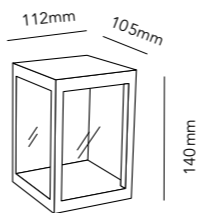

LANTERN W1

Black 257513

8W LED - Warm white - 230V - IP54

DKK	2.316,- ex. VAT / 2.895,- incl. VAT
SEK	3.012,- ex. VAT / 3.765,- incl. VAT
NOK	3.012,- ex. VAT / 3.765,- incl. VAT
EURO	322,- ex. VAT