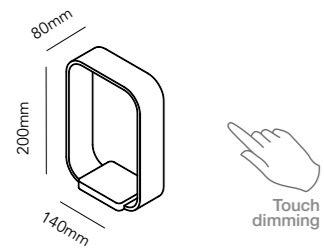

CODE

White	281000
Black	281002
Black/Gold	281003
Gold	281004

6W LED - Warm white - 230V - IP20

DKK	1.596,- ex. VAT / 1.995,- incl. VAT
SEK	2.076,- ex. VAT / 2.595,- incl. VAT
NOK	2.076,- ex. VAT / 2.595,- incl. VAT
EURO	222,- ex. VAT