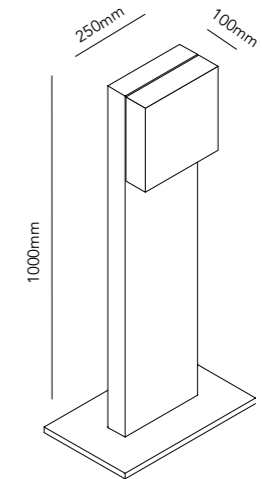

COMPACT GROUND 3

(prices are incl. lamp)

Black	Lamp 256347 + Stand 256427
DKK	7.192,- ex. VAT / 8.990,- incl. VAT
SEK	9.344,- ex. VAT / 11.680,- incl. VAT
NOK	9.344,- ex. VAT / 11.680,- incl. VAT
EURO	999,- ex. VAT