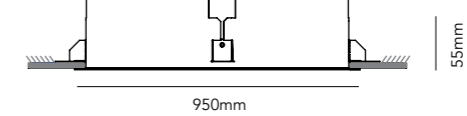

SKY 950

White 257732

80W LED - Warm white - 230V - IP20

DKK	11.996,- ex. VAT / 14.995,- incl. VAT
SEK	15.580,- ex. VAT / 19.475,- incl. VAT
NOK	15.580,- ex. VAT / 19.475,- incl. VAT
EURO	1.666,- ex. VAT