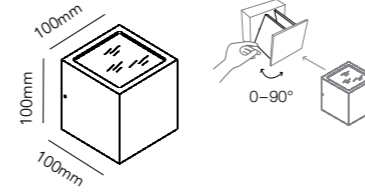

CUBE LED

White	256180
Silver	256181
Black	256182

2 x 3W LED - Warm white - 230V - IP54

DKK	1.756,- ex. VAT / 2.195,- incl. VAT
SEK	2.284,- ex. VAT / 2.855,- incl. VAT
NOK	2.284,- ex. VAT / 2.855,- incl. VAT
EURO	244,- ex. VAT