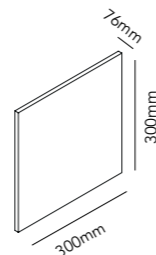

NOHO W3

White	256408
Black	256409
Gold*	256411

9W LED - Warm white - 230V - IP54

DKK	2.636,- ex. VAT / 3.295,- incl. VAT
SEK	3.424,- ex. VAT / 4.280,- incl. VAT
NOK	3.424,- ex. VAT / 4.280,- incl. VAT
EURO	366,- ex. VAT