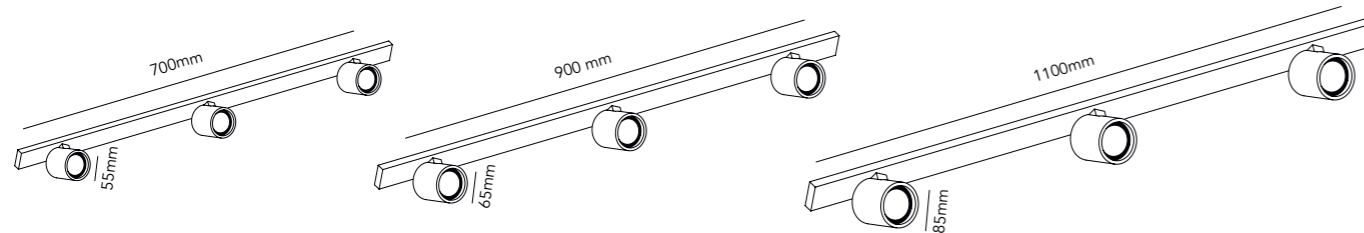

FOCUS LINE

Design: Ronni Gol

FOCUS MINI L700

White	261640
Black	261641

3 x 4W LED - Warm white - 230V - IP20

DKK	2.636,- ex. VAT / 3.295,- incl. VAT
SEK	3.424,- ex. VAT / 4.280,- incl. VAT
NOK	3.424,- ex. VAT / 4.280,- incl. VAT
EURO	366,- ex. VAT

FOCUS L900

White	261642
Black	261643

3 x 6W LED - Warm white - 230V - IP20

DKK	3.196,- ex. VAT / 3.995,- incl. VAT
SEK	4.152,- ex. VAT / 5.190,- incl. VAT
NOK	4.152,- ex. VAT / 5.190,- incl. VAT
EURO	444,- ex. VAT

FOCUS+ L1100

White	261644
Black	261645

3 x 10W LED - Warm white - 230V - IP20

DKK	3.596,- ex. VAT / 4.495,- incl. VAT
SEK	4.672,- ex. VAT / 5.840,- incl. VAT
NOK	4.672,- ex. VAT / 5.840,- incl. VAT
EURO	499,- ex. VAT