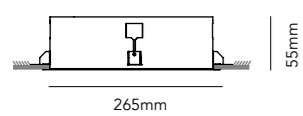

For use when fixing two lamps on one post

DKK	156,- ex. VAT / 195,- incl. VAT
SEK	204,- ex. VAT / 255,- incl. VAT
NOK	204,- ex. VAT / 255,- incl. VAT
EURO	22,- ex. VAT

SKY

Design: LP Design Team

SKY 265

White 257720