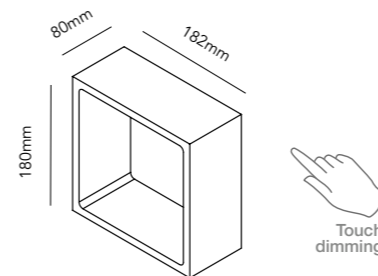

FUSION

Design: Ronni Gol

Fusion has a touch function, with three levels of light

FUSION

White	281010
Black	281012
Black/Gold	281013
Gold	281014

6W LED - Warm white - 230V - IP20

DKK	2.156,- ex. VAT / 2.695,- incl. VAT
SEK	2.804,- ex. VAT / 3.505,- incl. VAT
NOK	2.804,- ex. VAT / 3.505,- incl. VAT
EURO	299,- ex. VAT