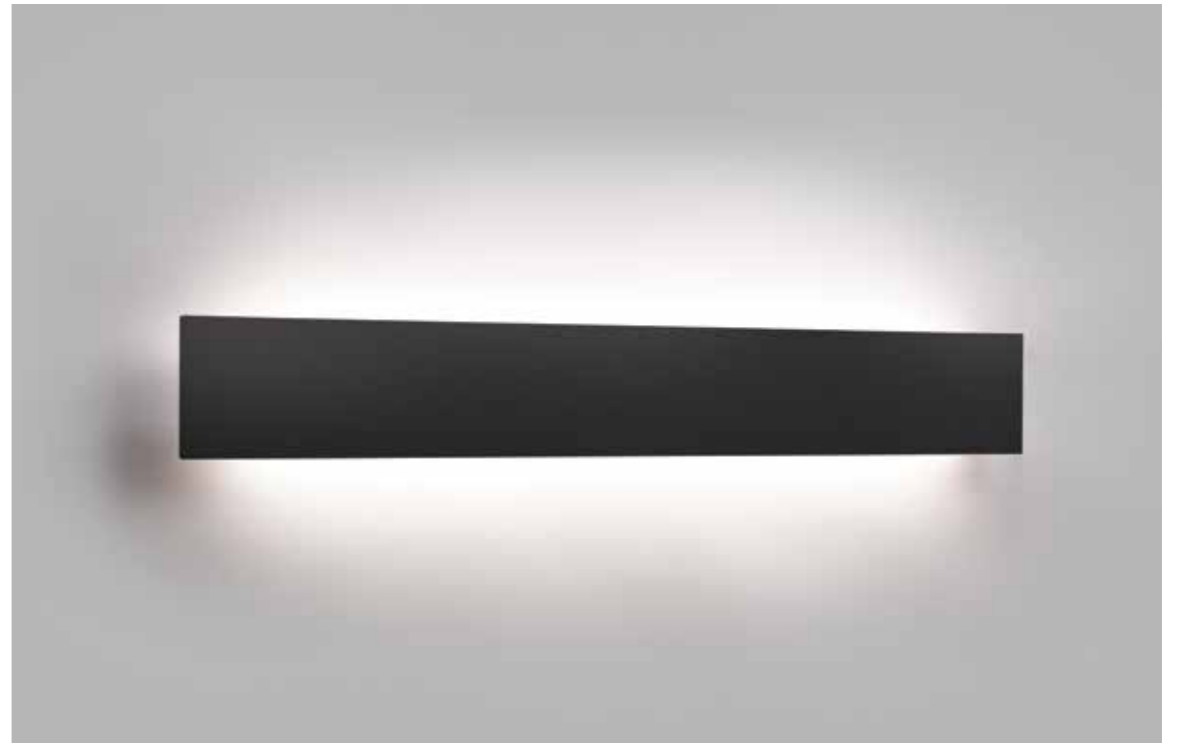

COVER

Design: Ronni Gol

COVER W1

White	261250
Black	261251

2 x 15W LED - Warm white - 230V - IP54

DKK	2.956,- ex. VAT / 3.695,- incl. VAT
SEK	3.840,- ex. VAT / 4.800,- incl. VAT
NOK	3.840,- ex. VAT / 4.800,- incl. VAT
EURO	411,- ex. VAT

COVER W2

White	261255
Black	261256

2 x 30W LED - Warm white - 230V - IP54

DKK	4.796,- ex. VAT / 5.995,- incl. VAT
SEK	6.232,- ex. VAT / 7.790,- incl. VAT
NOK	6.232,- ex. VAT / 7.790,- incl. VAT
EURO	666,- ex. VAT

COVER W3

White	261260
Black	261261

2 x 36W LED - Warm white - 230V - IP54

DKK	6.796,- ex. VAT / 8.495,- incl. VAT
SEK	8.828,- ex. VAT / 11.035,- incl. VAT
NOK	8.828,- ex. VAT / 11.035,- incl. VAT
EURO	944,- ex. VAT