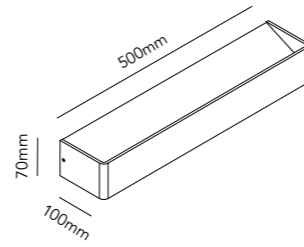

MOOD 3

White	261070
Aluminium	261071
Black	261072
Black/Gold	261073
Gold	261074

11W LED - Warm white - 230V - IP20

DKK	2.396,- ex. VAT / 2.995,- incl. VAT
SEK	3.116,- ex. VAT / 3.895,- incl. VAT
NOK	3.116,- ex. VAT / 3.895,- incl. VAT
EURO	333,- ex. VAT