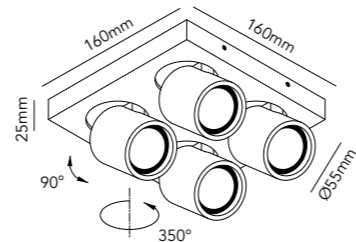

FOCUS MINI 4

White	261618
Black	261619

4 x 4W LED - Warm white - 230V - IP20

DKK	2.396,- ex. VAT / 2.995,- incl. VAT
SEK	3.116,- ex. VAT / 3.895,- incl. VAT
NOK	3.116,- ex. VAT / 3.895,- incl. VAT
EURO	333,- ex. VAT