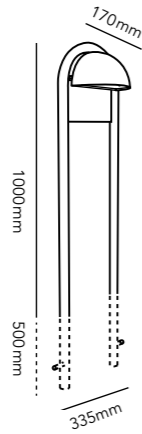

RØRHAT GARDEN LAMP XL

White	256780**
Black	256781**
DKK	1.516,- ex. VAT / 1.895,- incl. VAT
SEK	1.972,- ex. VAT / 2.465,- incl. VAT
NOK	1.972,- ex. VAT / 2.465,- incl. VAT
EURO	211,- ex. VAT

Galvanized 256782**

DKK	1.836,- ex. VAT / 2.295,- incl. VAT
SEK	2.388,- ex. VAT / 2.985,- incl. VAT
NOK	2.388,- ex. VAT / 2.985,- incl. VAT
EURO	255,- ex. VAT

Copper raw 256783**

DKK	4.796,- ex. VAT / 5.995,- incl. VAT
SEK	6.232,- ex. VAT / 7.790,- incl. VAT
NOK	6.232,- ex. VAT / 7.790,- incl. VAT
EURO	666,- ex. VAT

* Post only. To complete lamp post, order lamp and cover plate at pages 168 and 173.
Maximum height over ground: 700mm

** Post only. To complete lamp post, order lamp and cover plate at pages 168 and 173.
Maximum height over ground: 1000mm