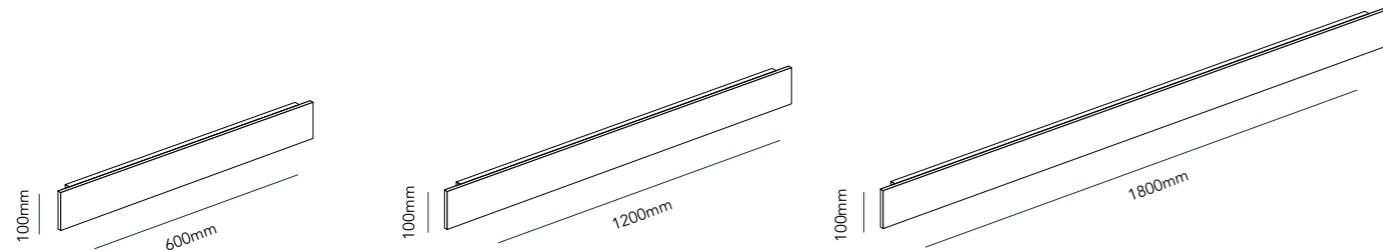

COVER

Design: Ronni Gol

COVER W1

White	261250
Black	261251

2 x 15W LED - Warm white - 230V - IP54

DKK	2.956,- ex. VAT / 3.695,- incl. VAT
SEK	3.840,- ex. VAT / 4.800,- incl. VAT
NOK	3.840,- ex. VAT / 4.800,- incl. VAT
EURO	411,- ex. VAT

COVER W2

White	261255
Black	261256

2 x 30W LED - Warm white - 230V - IP54

DKK	4.796,- ex. VAT / 5.995,- incl. VAT
SEK	6.232,- ex. VAT / 7.790,- incl. VAT
NOK	6.232,- ex. VAT / 7.790,- incl. VAT
EURO	666,- ex. VAT

COVER W3

White	261260
Black	261261

2 x 36W LED - Warm white - 230V - IP54

DKK	6.796,- ex. VAT / 8.495,- incl. VAT
SEK	8.828,- ex. VAT / 11.035,- incl. VAT
NOK	8.828,- ex. VAT / 11.035,- incl. VAT
EURO	944,- ex. VAT