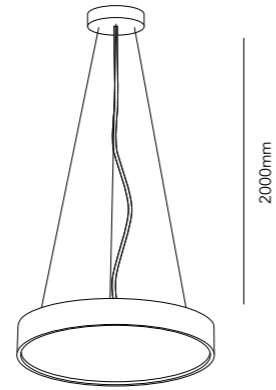

SURFACE

Design: LP Design Team

SUSPENSION KIT

(prices are only for the suspence part)

White 257715
Black 257716

DKK 316,- ex. VAT / 395,- incl. VAT
SEK 412,- ex. VAT / 515,- incl. VAT
NOK 412,- ex. VAT / 515,- incl. VAT
EURO 44,- ex. VAT