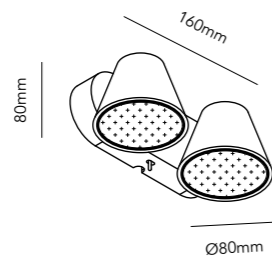

CUP 2

White	261085
Black	261086

2 x 4W LED - Warm white - 230V - IP20

DKK	1.596,- ex. VAT / 1.995,- incl. VAT
SEK	2.076,- ex. VAT / 2.595,- incl. VAT
NOK	2.076,- ex. VAT / 2.595,- incl. VAT
EURO	222,- ex. VAT