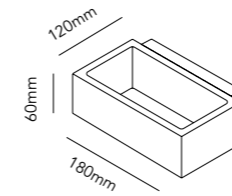

BRICK

White	256300
Silver	256301
Black	256302

6W LED - Warm white - 230V - IP54

DKK	1.836,- ex. VAT / 2.295,- incl. VAT
SEK	2.388,- ex. VAT / 2.985,- incl. VAT
NOK	2.388,- ex. VAT / 2.985,- incl. VAT
EURO	255,- ex. VAT