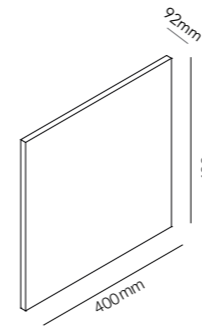

NOHO W4

White	256412
Black	256413
Gold*	256415

15W LED - Warm white - 230V - IP54

DKK	3.196,- ex. VAT / 3.995,- incl. VAT
SEK	4.152,- ex. VAT / 5.190,- incl. VAT
NOK	4.152,- ex. VAT / 5.190,- incl. VAT
EURO	444,- ex. VAT