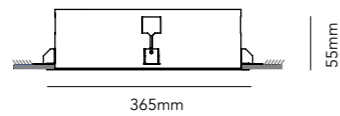

SKY 365

White 257723

24W LED - Warm white - 230V - IP20

DKK	2.156,- ex. VAT / 2.695,- incl. VAT
SEK	2.804,- ex. VAT / 3.505,- incl. VAT
NOK	2.804,- ex. VAT / 3.505,- incl. VAT
EURO	299,- ex. VAT