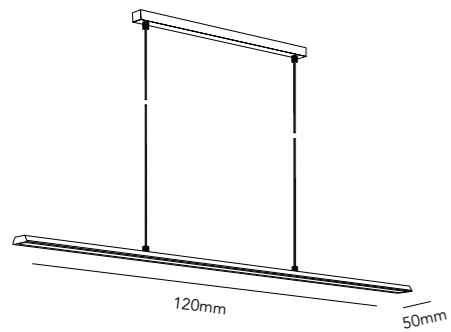

SLIM

Design: Ronni Gol

SLIM S1200

White	280280
Black	280281

30W LED - Warm white - 230V - IP20

DKK	2.396,- ex. VAT / 2.995,- incl. VAT
SEK	3.116,- ex. VAT / 3.895,- incl. VAT
NOK	3.116,- ex. VAT / 3.895,- incl. VAT
EURO	333,- ex. VAT