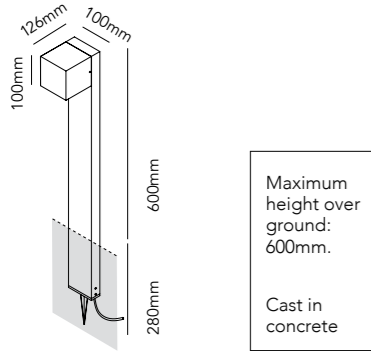

CUBE G9 GARDEN LAMP

(prices are incl. lamp)

White Stand 256105 + Lamp 256160
Black Stand 256107 + Lamp 256162

DKK 2.712,- ex. VAT / 3.390,- incl. VAT
SEK 3.528,- ex. VAT / 4.410,- incl. VAT
NOK 3.528,- ex. VAT / 4.410,- incl. VAT
EURO 377,- ex. VAT