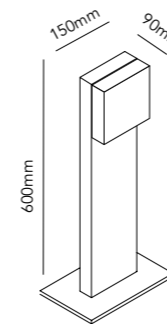

COMPACT STAND

Design: Ronni Gol

COMPACT GROUND 1

(prices are incl. lamp)

Black	Lamp 256341+ Stand 256421
DKK	4.392,- ex. VAT / 5.490,- incl. VAT
SEK	5.712,- ex. VAT / 7.140,- incl. VAT
NOK	5.712,- ex. VAT / 7.140,- incl. VAT
EURO	610,- ex. VAT