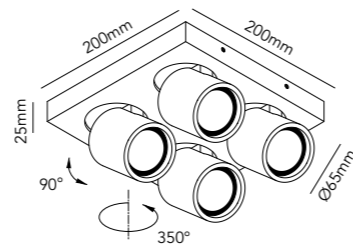

FOCUS 4

White	261620
Black	261621

4 x 6W LED - Warm white - 230V - IP20

DKK	2.796,- ex. VAT / 3.495,- incl. VAT
SEK	3.632,- ex. VAT / 4.540,- incl. VAT
NOK	3.632,- ex. VAT / 4.540,- incl. VAT
EURO	388,- ex. VAT