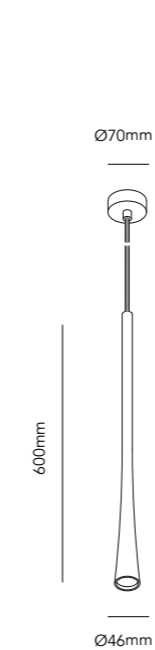

DROP S1

White	280260
Black	280261
Gold	280263

6W LED - Warm white - 230V - IP20

DKK	1.356,- ex. VAT / 1.695,- incl. VAT
SEK	1.764,- ex. VAT / 2.205,- incl. VAT
NOK	1.764,- ex. VAT / 2.205,- incl. VAT
EURO	188,- ex. VAT