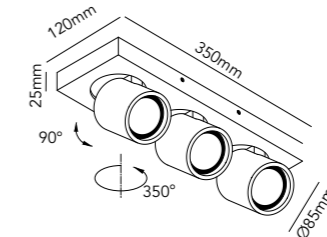

FOCUS+ 3

White	261616
Black	261617

3 x 10W LED - Warm white - 230V - IP20

DKK	2.716,- ex. VAT / 3.395,- incl. VAT
SEK	3.528,- ex. VAT / 4.410,- incl. VAT
NOK	3.528,- ex. VAT / 4.410,- incl. VAT
EURO	377,- ex. VAT