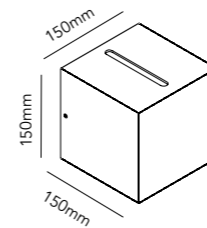

CUBE XL

White	256120
Silver	256121
Black	256122

E27 - 60W max - 230V - IP54

DKK	1.516,- ex. VAT / 1.895,- incl. VAT
SEK	1.972,- ex. VAT / 2.465,- incl. VAT
NOK	1.972,- ex. VAT / 2.465,- incl. VAT
EURO	211,- ex. VAT