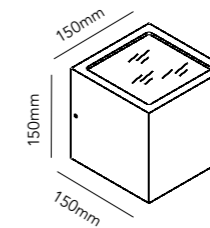

CUBE XL UP-DOWN

White	256175
Silver	256176
Black	256177

E27 - 60W max - 230V - IP54

DKK	1.516,- ex. VAT / 1.895,- incl. VAT
SEK	1.972,- ex. VAT / 2.465,- incl. VAT
NOK	1.972,- ex. VAT / 2.465,- incl. VAT
EURO	211,- ex. VAT