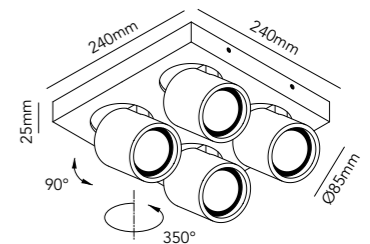

FOCUS+ 4

White	261622
Black	261623

4 x 10W LED - Warm white - 230V - IP20

DKK	3.596,- ex. VAT / 4.495,- incl. VAT
SEK	4.672,- ex. VAT / 5.840,- incl. VAT
NOK	4.672,- ex. VAT / 5.840,- incl. VAT
EURO	499,- ex. VAT