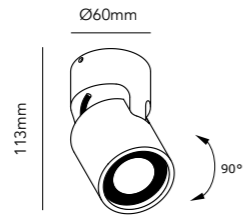

TIP

Design: Ronni Gol

TIP 1

White	258910
Black	258911

4W LED - Warm white - 230V - IP20

DKK	796,- ex. VAT / 995,- incl. VAT
SEK	1.036,- ex. VAT / 1.295,- incl. VAT
NOK	1.036,- ex. VAT / 1.295,- incl. VAT
EURO	111,- ex. VAT