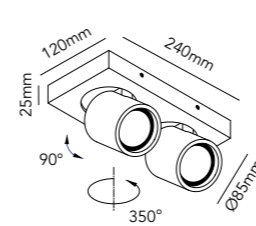

FOCUS+ 2

White	261610
Black	261611

2 x 10W LED - Warm white - 230V - IP20

DKK	2.156,- ex. VAT / 2.695,- incl. VAT
SEK	2.804,- ex. VAT / 3.505,- incl. VAT
NOK	2.804,- ex. VAT / 3.505,- incl. VAT
EURO	374,- ex. VAT