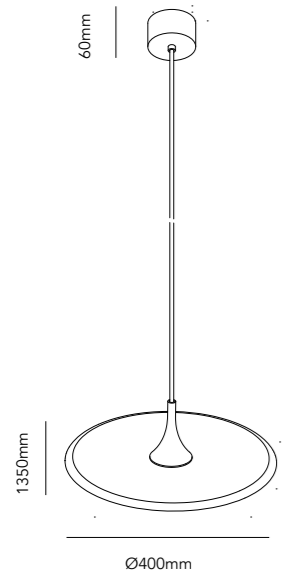

FLAT

Design: Ronni Gol

FLAT

White	280400
Black	280401

15W LED - Warm white - 230V - IP20

DKK	3.196,- ex. VAT / 3.995,- incl. VAT
SEK	4.152,- ex. VAT / 5.190,- incl. VAT
NOK	4.152,- ex. VAT / 5.190,- incl. VAT
EURO	444,- ex. VAT