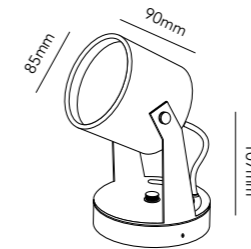

CITY 2

Black 257402

10W LED - Warm white - 230V - IP67

DKK	2.156,- ex. VAT / 2.695,- incl. VAT
SEK	2.804,- ex. VAT / 3.505,- incl. VAT
NOK	2.804,- ex. VAT / 3.505,- incl. VAT
EURO	299,- ex. VAT

CITY SPIKE

Black 257406

DKK	316,- ex. VAT / 395,- incl. VAT
SEK	412,- ex. VAT / 515,- incl. VAT
NOK	412,- ex. VAT / 515,- incl. VAT
EURO	44,- ex. VAT