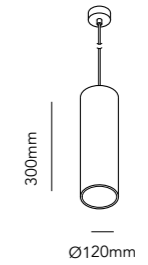

ZERO S4

White 280140
Black 280141
Black/gold 280143

E27 - 75W max - 230V - IP20

DKK	1.596,- ex. VAT / 1.995,- incl. VAT
SEK	2.076,- ex. VAT / 2.595,- incl. VAT
NOK	2.076,- ex. VAT / 2.595,- incl. VAT
EURO	222,- ex. VAT