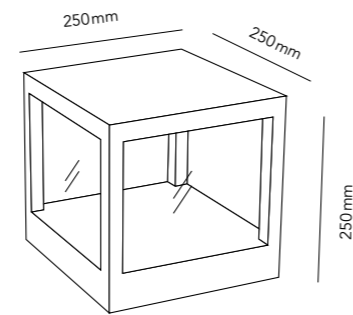

LANTERN G3

Black 257534

15W LED - Warm white - 230V - IP54

DKK 4.796,- ex. VAT / 5.995,- incl. VAT
SEK 6.232,- ex. VAT / 7.790,- incl. VAT
NOK 6.232,- ex. VAT / 7.790,- incl. VAT
EURO 666,- ex. VAT