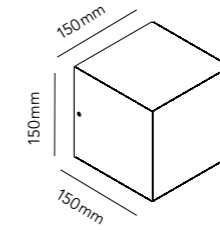

CUBE XL DOWN LED

White	256195
Silver	256196
Black	256197

6W LED - Warm white - 230V - IP54

DKK	2.316,- ex. VAT / 2.895,- incl. VAT
SEK	3.012,- ex. VAT / 3.765,- incl. VAT
NOK	3.012,- ex. VAT / 3.765,- incl. VAT
EURO	322,- ex. VAT