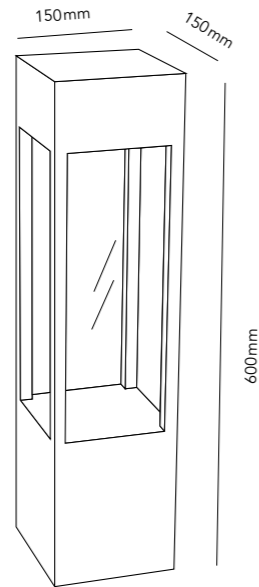

Design: Marie Holsting

LANTERN G1

Black 257526

8W LED - Warm white - 230V - IP54

DKK 3.196,- ex. VAT / 3.995,- incl. VAT
 SEK 4.152,- ex. VAT / 5.190,- incl. VAT
 NOK 4.152,- ex. VAT / 5.190,- incl. VAT
 EURO 444,- ex. VAT