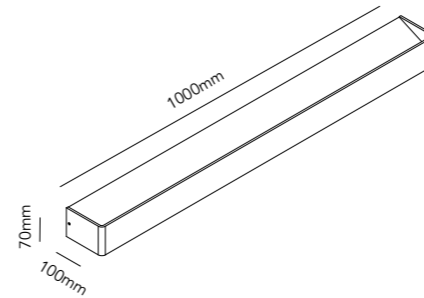

MOOD 4

White	261075
Aluminium	261076
Black	261077
Black/Gold	261078
Gold	261079

25W LED - Warm white - 230V - IP20

DKK	3.196,- ex. VAT / 3.995,- incl. VAT
SEK	4.152,- ex. VAT / 5.190,- incl. VAT
NOK	4.152,- ex. VAT / 5.190,- incl. VAT
EURO	444,- ex. VAT