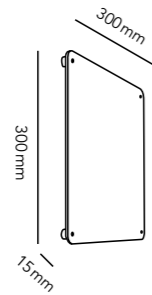

RØRHAT NAMEPLATE XL

White	256740
Black	256741

30 x 30 cm

DKK	476,- ex. VAT / 595,- incl. VAT
SEK	620,- ex. VAT / 775,- incl. VAT
NOK	620,- ex. VAT / 775,- incl. VAT
EURO	66,- ex. VAT

Galvanized	256742

30 x 30 cm

DKK	636,- ex. VAT / 795,- incl. VAT
SEK	828,- ex. VAT / 1.035,- incl. VAT
NOK	828,- ex. VAT / 1.035,- incl. VAT
EURO	88,- ex. VAT

Copper raw	256743
Stainless steel	256747

30 x 30 cm

DKK	1.036,- ex. VAT / 1.295,- incl. VAT
SEK	1.348,- ex. VAT / 1.685,- incl. VAT
NOK	1.348,- ex. VAT / 1.685,- incl. VAT
EURO	144,- ex. VAT