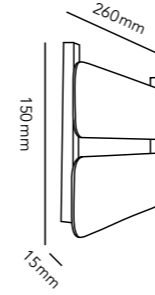

RØRHAT NAMEPLATE KIT

White	256760
Black	256761

25 x 16,5 cm - two plates fixed on tracks

DKK	396,- ex. VAT / 495,- incl. VAT
SEK	516,- ex. VAT / 645,- incl. VAT
NOK	516,- ex. VAT / 645,- incl. VAT
EURO	55,- ex. VAT

Galvanized	256762

25 x 16,5 cm - two plates fixed on tracks

DKK	476,- ex. VAT / 595,- incl. VAT
SEK	620,- ex. VAT / 775,- incl. VAT
NOK	620,- ex. VAT / 775,- incl. VAT
EURO	66,- ex. VAT

Copper raw	256763
Stainless steel	256767

25 x 16,5 cm - two plates fixed on tracks

DKK	796,- ex. VAT / 995,- incl. VAT
SEK	1.036,- ex. VAT / 1.295,- incl. VAT
NOK	1.036,- ex. VAT / 1.295,- incl. VAT
EURO	111,- ex. VAT