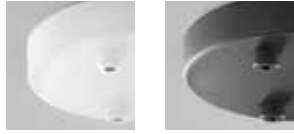

CEILING BASES

CEILING BASE

Design: LP Design Team

Ø200mm

CEILING BASE Ø200, 3 PENDANTS

White 280530
Black 280531

DKK 956,- ex. VAT / 1.195,- incl. VAT
SEK 1.244,- ex. VAT / 1.555,- incl. VAT
NOK 1.244,- ex. VAT / 1.555,- incl. VAT
EURO 133,- ex. VAT