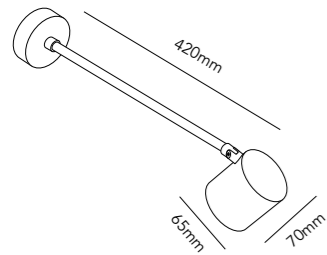

CITY LONG

Design: Marie Holsting

CITY L1

Black 257408

6W LED - Warm white - 230V - IP65

DKK 1.996,- ex. VAT / 2.495,- incl. VAT
SEK 2.596,- ex. VAT / 3.245,- incl. VAT
NOK 2.596,- ex. VAT / 3.245,- incl. VAT
EURO 277,- ex. VAT