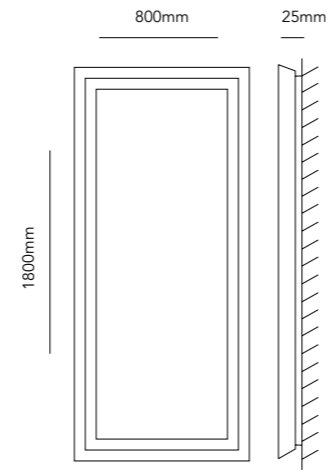

MIRROR 3 LED

White 280632

44W LED - Warm white - 230V - IP23

DKK	9.596,- ex. VAT / 11.995,- incl. VAT
SEK	12.464,- ex. VAT / 15.580,- incl. VAT
NOK	12.464,- ex. VAT / 15.580,- incl. VAT
EURO	1.333,- ex. VAT