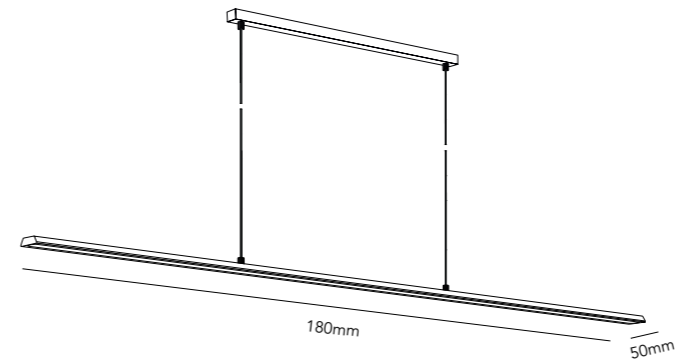

SLIM S1800

White	280286
Black	280287

36W LED - Warm white - 230V - IP20

DKK	3.996,- ex. VAT / 4.995,- incl. VAT
SEK	5.192,- ex. VAT / 6.490,- incl. VAT
NOK	5.192,- ex. VAT / 6.490,- incl. VAT
EURO	555,- ex. VAT