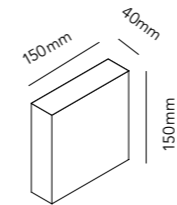

COMPACT DOWN W1

White	256340
Black	256341

3W LED - Warm white - 230V - IP54

DKK	1.996,- ex. VAT / 2.495,- incl. VAT
SEK	2.596,- ex. VAT / 3.245,- incl. VAT
NOK	2.596,- ex. VAT / 3.245,- incl. VAT
EURO	277,- ex. VAT