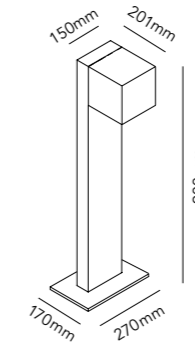

CUBE XL E27 GROUND LAMP

(prices are incl. lamp)

White Stand 256236 + Lamp 256170
Black Stand 256238 + Lamp 256172

DKK 4.392,- ex. VAT / 5.490,- incl. VAT
SEK 5.708,- ex. VAT / 7.135,- incl. VAT
NOK 5.708,- ex. VAT / 7.135,- incl. VAT
EURO 610,- ex. VAT

CUBE LED GROUND LAMP

(prices are incl. lamp)

White Stand 256230 + Lamp 256190
Black Stand 256232 + Lamp 256192

DKK 3.992,- ex. VAT / 4.990,- incl. VAT
SEK 5.192,- ex. VAT / 6.490,- incl. VAT
NOK 5.192,- ex. VAT / 6.490,- incl. VAT
EURO 554,- ex. VAT

CUBE XL LED GROUND LAMP

(prices are incl. lamp)

White Stand 256236 + Lamp 256195
Black Stand 256238 + Lamp 256197

DKK 5.192,- ex. VAT / 6.490,- incl. VAT
SEK 6.748,- ex. VAT / 8.435,- incl. VAT
NOK 6.748,- ex. VAT / 8.435,- incl. VAT
EURO 721,- ex. VAT