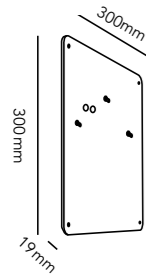

RØRHAT WALL MOUNT

White	256730
Black	256731

30 x 30 cm - to be completed with lamp

DKK	476,- ex. VAT / 595,- incl. VAT
SEK	620,- ex. VAT / 775,- incl. VAT
NOK	620,- ex. VAT / 775,- incl. VAT
EURO	66,- ex. VAT

Galvanized	256732

30 x 30 cm - to be completed with lamp

DKK	636,- ex. VAT / 795,- incl. VAT
SEK	828,- ex. VAT / 1.035,- incl. VAT
NOK	828,- ex. VAT / 1.035,- incl. VAT
EURO	88,- ex. VAT

Copper raw	256733
Stainless steel	256737

30 x 30 cm - to be completed with lamp

DKK	1.036,- ex. VAT / 1.295,- incl. VAT
SEK	1.348,- ex. VAT / 1.685,- incl. VAT
NOK	1.348,- ex. VAT / 1.685,- incl. VAT
EURO	144,- ex. VAT