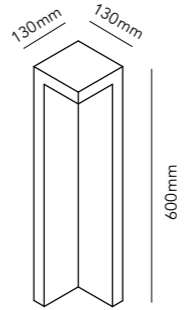

PARK

Design: LP Design Team

- LED
- IN DOOR
- OUT DOOR
- IP54

PARK 1

Black 256281

6W LED - Warm white - 230V - IP54

DKK	2.236,- ex. VAT / 2.795,- incl. VAT
SEK	2.908,- ex. VAT / 3.635,- incl. VAT
NOK	2.908,- ex. VAT / 3.635,- incl. VAT
EURO	311,- ex. VAT