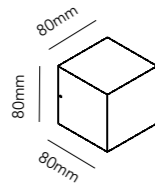

CUBE MINI DOWN LED

White	256203
Silver	256204
Black	256205

2W LED - Warm white - 230V - IP54

DKK	1.356,- ex. VAT / 1.695,- incl. VAT
SEK	1.764,- ex. VAT / 2.205,- incl. VAT
NOK	1.764,- ex. VAT / 2.205,- incl. VAT
EURO	188,- ex. VAT