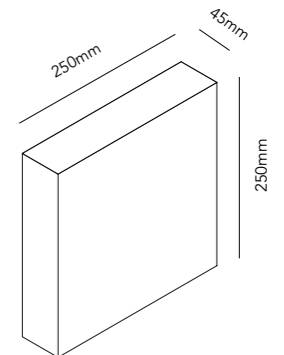

COMPACT DOWN W3

White	256346
Black	256347

6W LED - Warm white - 230V - IP54

DKK	2.796,- ex. VAT / 3.495,- incl. VAT
SEK	3.632,- ex. VAT / 4.540,- incl. VAT
NOK	3.632,- ex. VAT / 4.540,- incl. VAT
EURO	388,- ex. VAT