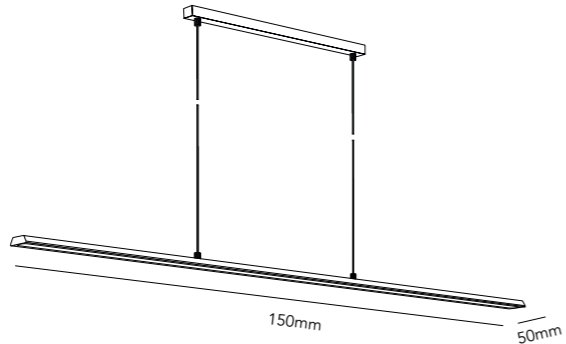

Design: Ronni Gol

SLIM S1200

White	280280
Black	280281

30W LED - Warm white - 230V - IP20

DKK	2.396,- ex. VAT / 2.995,- incl. VAT
SEK	3.116,- ex. VAT / 3.895,- incl. VAT
NOK	3.116,- ex. VAT / 3.895,- incl. VAT
EURO	333,- ex. VAT