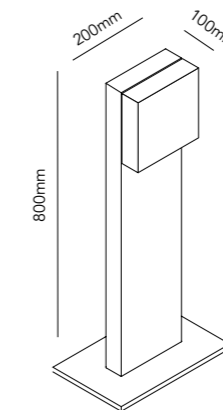

COMPACT STAND

Design: Ronni Gol

COMPACT GROUND 1

(prices are incl. lamp)

Black	Lamp 256341+ Stand 256421
DKK	4.392,- ex. VAT / 5.490,- incl. VAT
SEK	5.712,- ex. VAT / 7.140,- incl. VAT
NOK	5.712,- ex. VAT / 7.140,- incl. VAT
EURO	610,- ex. VAT