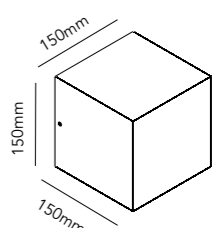

CUBE XL DOWN

White	256170
Silver	256171
Black	256172

E27 - 60W max - 230V - IP54

DKK	1.516,- ex. VAT / 1.895,- incl. VAT
SEK	1.972,- ex. VAT / 2.465,- incl. VAT
NOK	1.972,- ex. VAT / 2.465,- incl. VAT
EURO	211,- ex. VAT