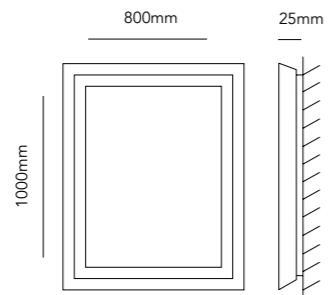

creating atmosphere

MIRROR

Design: Ronni Gol

MIRROR 1 LED

White 280630

20W LED - Warm white - 230V - IP23

DKK	3.996,- ex. VAT / 4.995,- incl. VAT
SEK	5.192,- ex. VAT / 6.490,- incl. VAT
NOK	5.192,- ex. VAT / 6.490,- incl. VAT
EURO	555,- ex. VAT