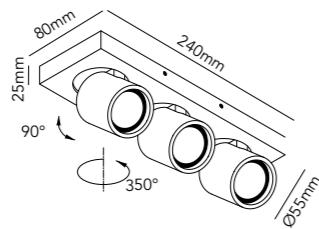

FOCUS MINI 2

White	261606
Black	261607

2 x 4W LED - Warm white - 230V - IP20

DKK	1.436,- ex. VAT / 1.795,- incl. VAT
SEK	1.868,- ex. VAT / 2.335,- incl. VAT
NOK	1.868,- ex. VAT / 2.335,- incl. VAT
EURO	199,- ex. VAT