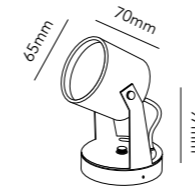

23W LED - Warm white - 230V - IP20

DKK	6.396,- ex. VAT / 7.995,- incl. VAT
SEK	8.308,- ex. VAT / 10.385,- incl. VAT
NOK	8.308,- ex. VAT / 10.385,- incl. VAT
EURO	888,- ex. VAT

CITY

Design: Marie Holsting