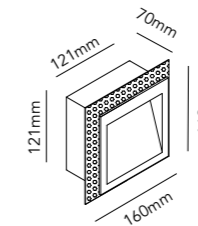

DELI 2

White	260885
Black	260886
Black/Gold*	260887

2 x 2W LED - Warm white - 230V - IP54

DKK	1.356,- ex. VAT / 1.695,- incl. VAT
SEK	1.764,- ex. VAT / 2.205,- incl. VAT
NOK	1.764,- ex. VAT / 2.205,- incl. VAT
EURO	188,- ex. VAT