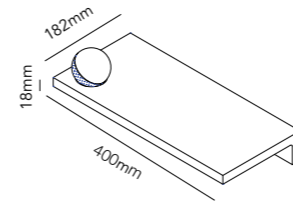

TRIXY

Design: Ronni Gol

TRIXY (LEFT)

White	268217
Black	268218

4W LED - Warm white - 230V - IP20

DKK	2.396,- ex. VAT / 2.995,- incl. VAT
SEK	3.116,- ex. VAT / 3.895,- incl. VAT
NOK	3.116,- ex. VAT / 3.895,- incl. VAT
EURO	333,- ex. VAT