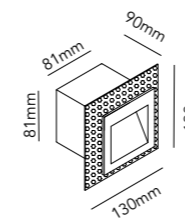

DELI 1

White	260880
Black	260881
Black/Gold*	260882

2 x 2W LED - Warm white - 230V - IP54

DKK	1.036,- ex. VAT / 1.295,- incl. VAT
SEK	1.348,- ex. VAT / 1.685,- incl. VAT
NOK	1.348,- ex. VAT / 1.685,- incl. VAT
EURO	144,- ex. VAT