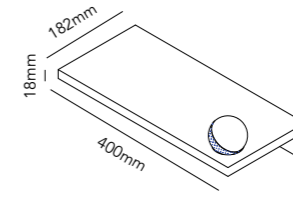

TRIXY

Design: Ronni Gol

TRIXY (LEFT)

White	268217
Black	268218

4W LED - Warm white - 230V - IP20

DKK	2.396,- ex. VAT / 2.995,- incl. VAT
SEK	3.116,- ex. VAT / 3.895,- incl. VAT
NOK	3.116,- ex. VAT / 3.895,- incl. VAT
EURO	333,- ex. VAT