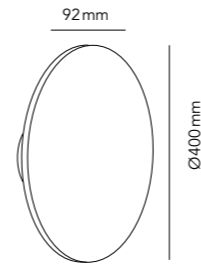

SOHO W4

White	256380
Black	256381
Gold*	256383

15W LED - Warm white - 230V - IP54

DKK	3.196,- ex. VAT / 3.995,- incl. VAT
SEK	4.152,- ex. VAT / 5.190,- incl. VAT
NOK	4.152,- ex. VAT / 5.190,- incl. VAT
EURO	444,- ex. VAT