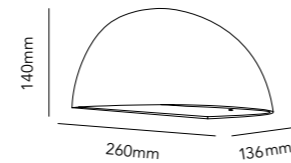

Copper raw 256713
Stainless steel 256717

40W - E14 - 230V - IP23

DKK 1.356,- ex. VAT / 1.695,- incl. VAT
SEK 1.764,- ex. VAT / 2.205,- incl. VAT
NOK 1.764,- ex. VAT / 2.205,- incl. VAT
EURO 188,- ex. VAT