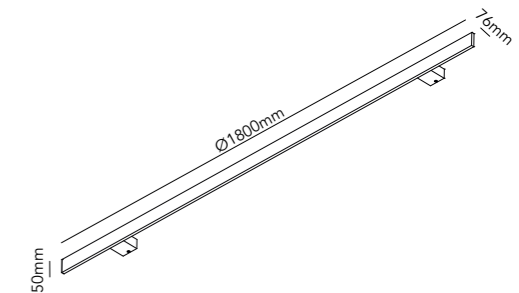

STICK 180

White	256508
Black	256509
Gold*	256511

36W LED - Warm white - 230V - IP54

DKK	2.796,- ex. VAT / 3.495,- incl. VAT
SEK	3.632,- ex. VAT / 4.540,- incl. VAT
NOK	3.632,- ex. VAT / 4.540,- incl. VAT
EURO	388,- ex. VAT