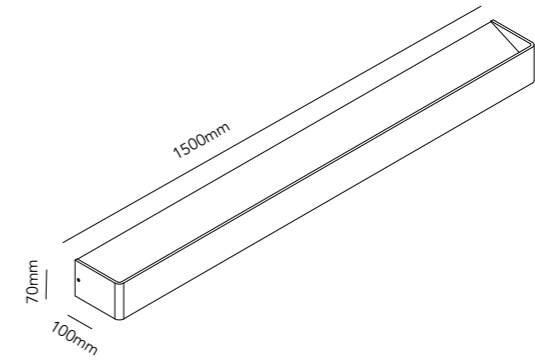

MOOD 5

White	261107
Aluminium	261108
Black	261109
Black/Gold	261110
Gold	261111

32W LED - Warm white - 230V - IP20

DKK	3.996,- ex. VAT / 4.995,- incl. VAT
SEK	5.192,- ex. VAT / 6.490,- incl. VAT
NOK	5.192,- ex. VAT / 6.490,- incl. VAT
EURO	555,- ex. VAT