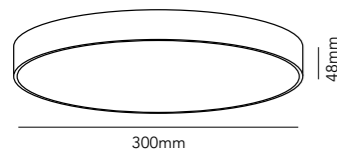

SURFACE

Design: LP Design Team

SUSPENSION KIT

(prices are only for the suspence part)

White 257715
Black 257716

DKK 316,- ex. VAT / 395,- incl. VAT
SEK 412,- ex. VAT / 515,- incl. VAT
NOK 412,- ex. VAT / 515,- incl. VAT
EURO 44,- ex. VAT