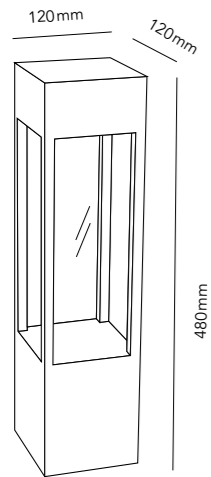

LANTERN GARDEN

Design: Marie Holsting

LANTERN G1

Black 257526

8W LED - Warm white - 230V - IP54

DKK 3.196,- ex. VAT / 3.995,- incl. VAT
SEK 4.152,- ex. VAT / 5.190,- incl. VAT
NOK 4.152,- ex. VAT / 5.190,- incl. VAT
EURO 444,- ex. VAT