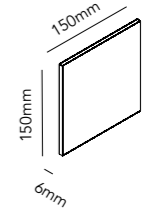

CUBE XL NAMEPLATE

White	256130
Silver	256131
Black	256132

DKK	199,20 ex. VAT / 249,- incl. VAT
SEK	260,- ex. VAT / 325,- incl. VAT
NOK	260,- ex. VAT / 325,- incl. VAT
EURO	28,- ex. VAT

CUBE

White	256100
Silver	256101
Black	256102