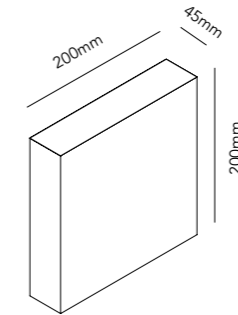

COMPACT DOWN

Design: Ronni Gol

COMPACT DOWN W1

White	256340
Black	256341

3W LED - Warm white - 230V - IP54

DKK	1.996,- ex. VAT / 2.495,- incl. VAT
SEK	2.596,- ex. VAT / 3.245,- incl. VAT
NOK	2.596,- ex. VAT / 3.245,- incl. VAT
EURO	277,- ex. VAT