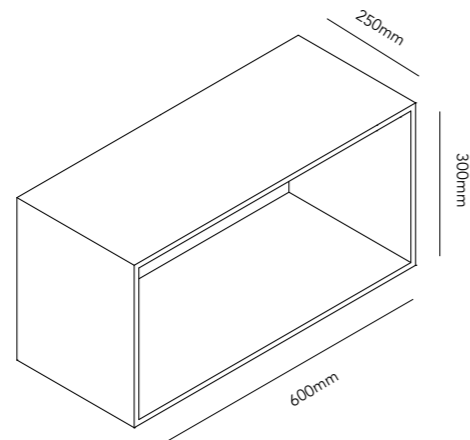

CAB 2

White	256611
Black	256612

23W LED - Warm white - 230V - IP20

DKK	6.396,- ex. VAT / 7.995,- incl. VAT
SEK	8.308,- ex. VAT / 10.385,- incl. VAT
NOK	8.308,- ex. VAT / 10.385,- incl. VAT
EURO	888,- ex. VAT