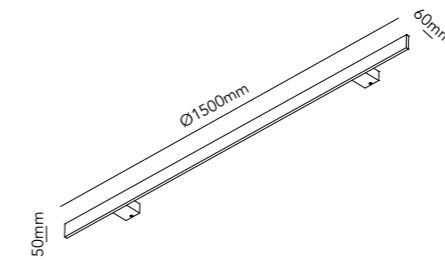

STICK

Design: Ronni Gol

*Gold color for indoor use only

STICK 120

White	256500
Black	256501
Gold*	256503

30W LED - Warm white - 230V - IP54

DKK	1.996,- ex. VAT / 2.495,- incl. VAT
SEK	2.596,- ex. VAT / 3.245,- incl. VAT
NOK	2.596,- ex. VAT / 3.245,- incl. VAT
EURO	277,- ex. VAT