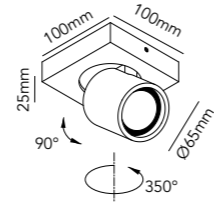

FOCUS 1

White	261602
Black	261603

6W LED - Warm white - 230V - IP20

DKK	1.276,- ex. VAT / 1.595,- incl. VAT
SEK	1.660,- ex. VAT / 2.075,- incl. VAT
NOK	1.660,- ex. VAT / 2.075,- incl. VAT
EURO	177,- ex. VAT