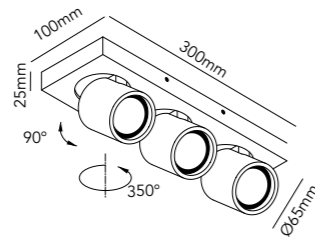

FOCUS 3

White	261614
Black	261615

3 x 6W LED - Warm white - 230V - IP20

DKK	2.236,- ex. VAT / 2.795,- incl. VAT
SEK	2.908,- ex. VAT / 3.635,- incl. VAT
NOK	2.908,- ex. VAT / 3.635,- incl. VAT
EURO	311,- ex. VAT