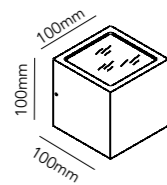

CUBE UP-DOWN

White	256165
Silver	256166
Black	256167

G9 - 60W max - 230V - IP54

DKK	1.196,- ex. VAT / 1.495,- incl. VAT
SEK	1.556,- ex. VAT / 1.945,- incl. VAT
NOK	1.556,- ex. VAT / 1.945,- incl. VAT
EURO	166,- ex. VAT