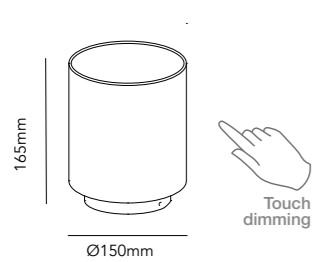

COZY ROUND

White	281080
Black/Gold	281081

7W LED - Warm white - 230V - IP20

DKK	1.996,- ex. VAT / 2.495,- incl. VAT
SEK	2.596,- ex. VAT / 3.245,- incl. VAT
NOK	2.596,- ex. VAT / 3.245,- incl. VAT
EURO	277,- ex. VAT