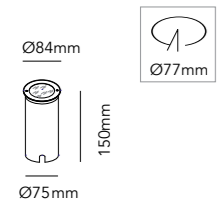

SUB 1 ROUND

Stainless steel 256950

4W LED - Warm white - 230V - IP67

DKK	1.996,- ex. VAT / 2.495,- incl. VAT
SEK	2.596,- ex. VAT / 3.245,- incl. VAT
NOK	2.596,- ex. VAT / 3.245,- incl. VAT
EURO	277,- ex. VAT