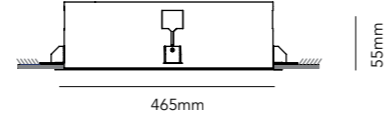

SKY 465

White 257726

30W LED - Warm white - 230V - IP20

DKK	2.956,- ex. VAT / 3.695,- incl. VAT
SEK	3.840,- ex. VAT / 4.800,- incl. VAT
NOK	3.840,- ex. VAT / 4.800,- incl. VAT
EURO	411,- ex. VAT