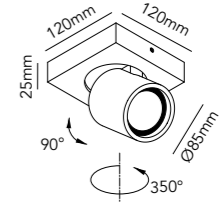

FOCUS+ 1

White	261604
Black	261605

10W LED - Warm white - 230V - IP20

DKK	1.596,- ex. VAT / 1.995,- incl. VAT
SEK	2.076,- ex. VAT / 2.595,- incl. VAT
NOK	2.076,- ex. VAT / 2.595,- incl. VAT
EURO	222,- ex. VAT