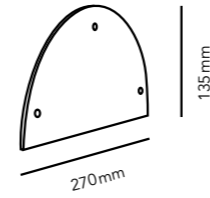

RØRHAT GARDEN LAMP

White	256770*
Black	256771*
DKK	1.356,- ex. VAT / 1.695,- incl. VAT
SEK	1.764,- ex. VAT / 2.205,- incl. VAT
NOK	1.764,- ex. VAT / 2.205,- incl. VAT
EURO	188,- ex. VAT

Galvanized 256772*

DKK	1.676,- ex. VAT / 2.095,- incl. VAT
SEK	2.180,- ex. VAT / 2.725,- incl. VAT
NOK	2.180,- ex. VAT / 2.725,- incl. VAT
EURO	233,- ex. VAT

Copper raw 256773*

DKK	3.996,- ex. VAT / 4.995,- incl. VAT
SEK	5.192,- ex. VAT / 6.490,- incl. VAT
NOK	5.192,- ex. VAT / 6.490,- incl. VAT
EURO	555,- ex. VAT

RØRHAT GARDEN LAMP XL

White	256780**
Black	256781**
DKK	1.516,- ex. VAT / 1.895,- incl. VAT
SEK	1.972,- ex. VAT / 2.465,- incl. VAT
NOK	1.972,- ex. VAT / 2.465,- incl. VAT
EURO	211,- ex. VAT

Galvanized 256782**

DKK	1.836,- ex. VAT / 2.295,- incl. VAT
SEK	2.388,- ex. VAT / 2.985,- incl. VAT
NOK	2.388,- ex. VAT / 2.985,- incl. VAT
EURO	255,- ex. VAT

Copper raw 256783**

DKK	4.796,- ex. VAT / 5.995,- incl. VAT
SEK	6.232,- ex. VAT / 7.790,- incl. VAT
NOK	6.232,- ex. VAT / 7.790,- incl. VAT
EURO	666,- ex. VAT

* Post only. To complete lamp post, order lamp and cover plate at pages 168 and 173.
Maximum height over ground: 700mm

** Post only. To complete lamp post, order lamp and cover plate at pages 168 and 173.
Maximum height over ground: 1000mm

RØRHAT COVER PLATE

White	256790
Black	256791

Cover plate for use when fixing only one lamp

DKK	236,- ex. VAT / 295,- incl. VAT
SEK	308,- ex. VAT / 385,- incl. VAT
NOK	308,- ex. VAT / 385,- incl. VAT
EURO	33,- ex. VAT

Galvanized 256792

Cover plate for use when fixing only one lamp

DKK	316,- ex. VAT / 395,- incl. VAT
SEK	412,- ex. VAT / 515,- incl. VAT
NOK	412,- ex. VAT / 515,- incl. VAT
EURO	44,- ex. VAT

Copper raw 256793

Cover plate for use when fixing only one lamp

DKK	796,- ex. VAT / 995,- incl. VAT
SEK	1.036,- ex. VAT / 1.295,- incl. VAT
NOK	1.036,- ex. VAT / 1.295,- incl. VAT
EURO	111,- ex. VAT