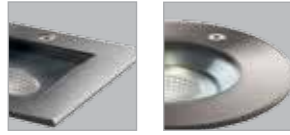

SUB

Design: Ronni Gol