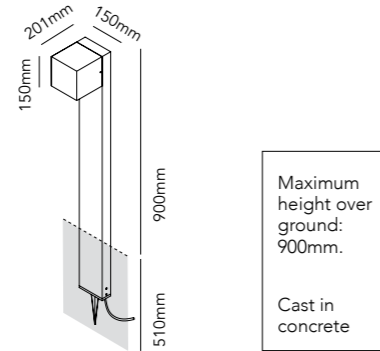

CUBE XL E27 GARDEN LAMP

(prices are incl. lamp)

White Stand 256125 + Lamp 256170
Black Stand 256127 + Lamp 256172

DKK 3.592,- ex. VAT / 4.490,- incl. VAT
SEK 4.672,- ex. VAT / 5.840,- incl. VAT
NOK 4.672,- ex. VAT / 5.840,- incl. VAT
EURO 499,- ex. VAT

CUBE LED GARDEN LAMP

(prices are incl. lamp)

White Stand 256105 + Lamp 256190
Black Stand 256107 + Lamp 256192

DKK 3.272,- ex. VAT / 4.090,- incl. VAT
SEK 4.256,- ex. VAT / 5.320,- incl. VAT
NOK 4.256,- ex. VAT / 5.320,- incl. VAT
EURO 454,- ex. VAT

CUBE XL LED GARDEN LAMP

(prices are incl. lamp)

White Stand 256125 + Lamp 256195
Black Stand 256127 + Lamp 256197

DKK 4.392,- ex. VAT / 5.490,- incl. VAT
SEK 5.712,- ex. VAT / 7.140,- incl. VAT
NOK 5.712,- ex. VAT / 7.140,- incl. VAT
EURO 610,- ex. VAT