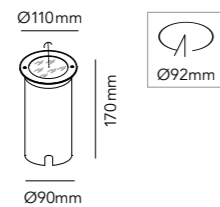

SUB 2 ROUND

Stainless steel 256951

6W LED - Warm white - 230V - IP67

DKK	2.316,- ex. VAT / 2.895,- incl. VAT
SEK	3.012,- ex. VAT / 3.765,- incl. VAT
NOK	3.012,- ex. VAT / 3.765,- incl. VAT
EURO	322,- ex. VAT