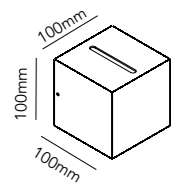

CUBE XL NAMEPLATE

White	256130
Silver	256131
Black	256132

DKK	199,20 ex. VAT / 249,- incl. VAT
SEK	260,- ex. VAT / 325,- incl. VAT
NOK	260,- ex. VAT / 325,- incl. VAT
EURO	28,- ex. VAT

CUBE

White	256100
Silver	256101
Black	256102