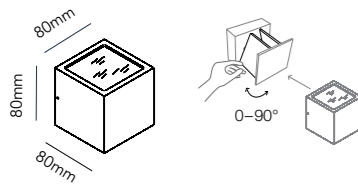

E27 - 60W max - 230V - IP54

DKK	1.516,- ex. VAT / 1.895,- incl. VAT
SEK	1.972,- ex. VAT / 2.465,- incl. VAT
NOK	1.972,- ex. VAT / 2.465,- incl. VAT
EURO	211,- ex. VAT

CUBE LED

Design: Ronni Gol

Clear glass