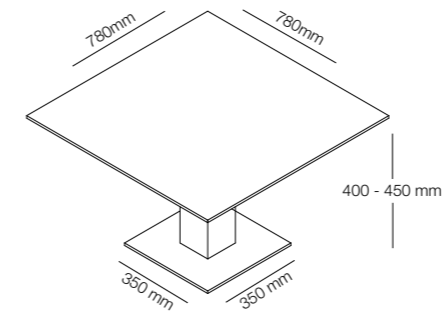

LOUNGE TABLE 1

White	256603
Black	256604

18W LED - Warm white - 230V - IP54

DKK	11.996,- ex. VAT / 14.995,- incl. VAT
SEK	15.580,- ex. VAT / 19.475,- incl. VAT
NOK	15.580,- ex. VAT / 19.475,- incl. VAT
EURO	1.666,- ex. VAT