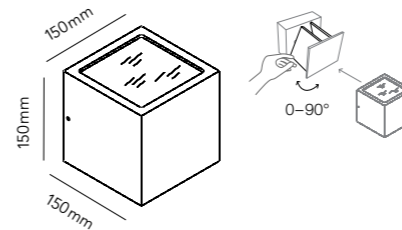

CUBE XL LED

White	256185
Silver	256186
Black	256187

2 x 6W LED - Warm white - 230V - IP54

DKK	2.316,- ex. VAT / 2.895,- incl. VAT
SEK	3.012,- ex. VAT / 3.765,- incl. VAT
NOK	3.012,- ex. VAT / 3.765,- incl. VAT
EURO	322,- ex. VAT