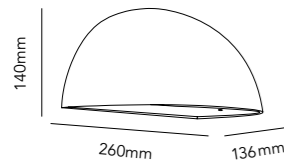

Black 256284

DKK	316,- ex. VAT / 395,- incl. VAT
SEK	412,- ex. VAT / 515,- incl. VAT
NOK	412,- ex. VAT / 515,- incl. VAT
EURO	44,- ex. VAT

creating flexibility

RØRHAT

Design: Jesper J. Pedersen

RØRHAT ENERGY SAVER