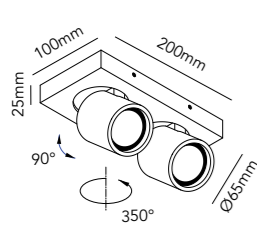

FOCUS 2

White	261608
Black	261609

2 x 6W LED - Warm white - 230V - IP20

DKK	1.756,- ex. VAT / 2.195,- incl. VAT
SEK	2.284,- ex. VAT / 2.855,- incl. VAT
NOK	2.284,- ex. VAT / 2.855,- incl. VAT
EURO	244,- ex. VAT