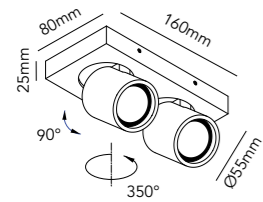

FOCUS MINI 2

White	261606
Black	261607

2 x 4W LED - Warm white - 230V - IP20

DKK	1.436,- ex. VAT / 1.795,- incl. VAT
SEK	1.868,- ex. VAT / 2.335,- incl. VAT
NOK	1.868,- ex. VAT / 2.335,- incl. VAT
EURO	199,- ex. VAT