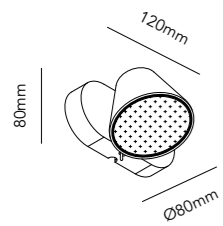

CUP 1

White	261080
Black	261081

4W LED - Warm white - 230V - IP20

DKK	1.196,- ex. VAT / 1.495,- incl. VAT
SEK	1.556,- ex. VAT / 1.945,- incl. VAT
NOK	1.556,- ex. VAT / 1.945,- incl. VAT
EURO	166,- ex. VAT