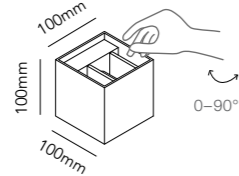

BOX

White	261035
Black	261036
Aluminium*	261037
Black/Gold*	261038
Gold*	261039

2 x 3W LED - Warm white - 230V - IP54

DKK	1.516,- ex. VAT / 1.895,- incl. VAT
SEK	1.972,- ex. VAT / 2.465,- incl. VAT
NOK	1.972,- ex. VAT / 2.465,- incl. VAT
EURO	211,- ex. VAT