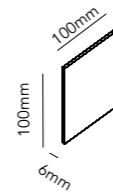

CUBE NAMEPLATE

White	256110
Silver	256111
Black	256112

DKK	159,20 ex. VAT / 199,- incl. VAT
SEK	208,- ex. VAT / 260,- incl. VAT
NOK	208,- ex. VAT / 260,- incl. VAT
EURO	22,- ex. VAT