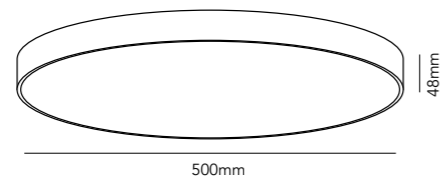

SURFACE 500

White 257705
Black 257706

30W LED - Warm white - 230V - IP54

DKK 3.996,- ex. VAT / 4.995,- incl. VAT
SEK 5.192,- ex. VAT / 6.490,- incl. VAT
NOK 5.192,- ex. VAT / 6.490,- incl. VAT
EURO 555,- ex. VAT