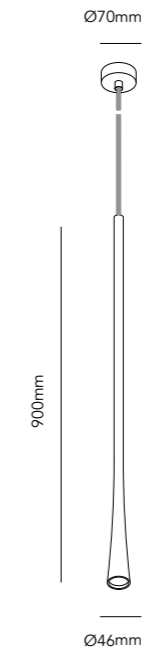

DROP

Design: Ronni Gol

See accessories for this product
at page 222 (Ceiling bases)

DROP S1

White	280260
Black	280261
Gold	280263

6W LED - Warm white - 230V - IP20

DKK	1.356,- ex. VAT / 1.695,- incl. VAT
SEK	1.764,- ex. VAT / 2.205,- incl. VAT
NOK	1.764,- ex. VAT / 2.205,- incl. VAT
EURO	188,- ex. VAT