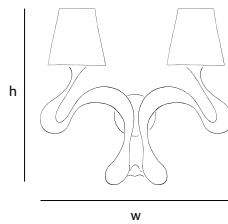

*** 0427**
white

Order code

OD.01.WA.*/*

Dimensions

Wxdxh **20x15x45cm**

Lampholder

E14

1 x LED bulb filament 3,5W / 240V