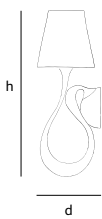

*** 0427**
white

Order code

OD.01.WA.*/*

Dimensions

Wxdxh **20x15x45cm**

Lampholder

E14

1 x LED bulb filament 3,5W / 240V