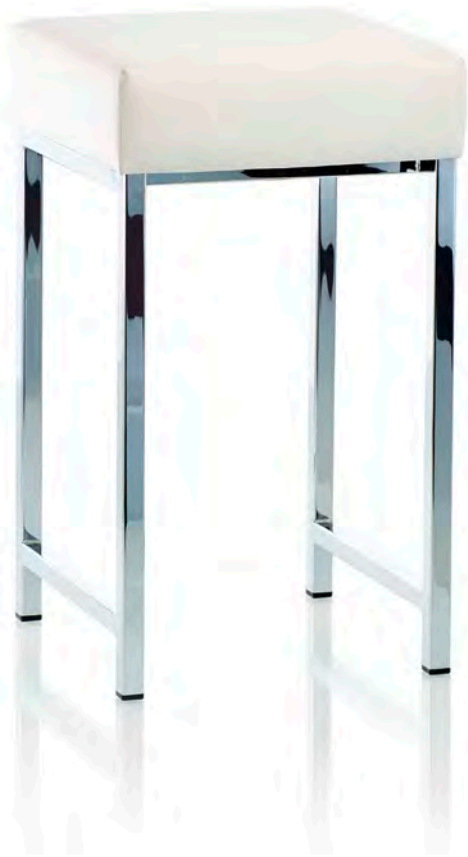

DW 68
Badhocker / Bathroom Stool
H 42,5 . B/W 30 . T/D 30cm
Chrom mit Holz / Chrome with Wood
Weiß Hochglanz / White glossy
Schwarz matt / Black matt