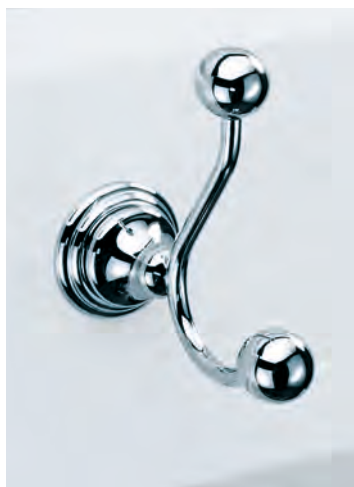

ohne Abb. / not illustrated

**CO HAK2**  
 Hakenleiste / Clothes hook  
 H 1,5 . B/W 14 . T/D 3,5cm  
 2 Haken / 2 Hooks

alle / all:  
 Chrom / Chrome  
 Nickel satiniert / Nickel satin  
 Gold / Gold  
 Schwarz matt / Black matt  
 Weiß matt / White matt

**Haken / Hook**

**BK HAK1**  
 H 5 . B/W 1,5 . T/D 6cm  
 Chrom / Chrome  
 Nickel satiniert / Nickel satin

**CL HAK2**  
 Haken doppelt / Hook double  
 H 14,5 . B/W 6 . T/D 12,5cm

Chrom / Chrome  
 Nickel poliert / Nickel polished  
 Gold / Gold