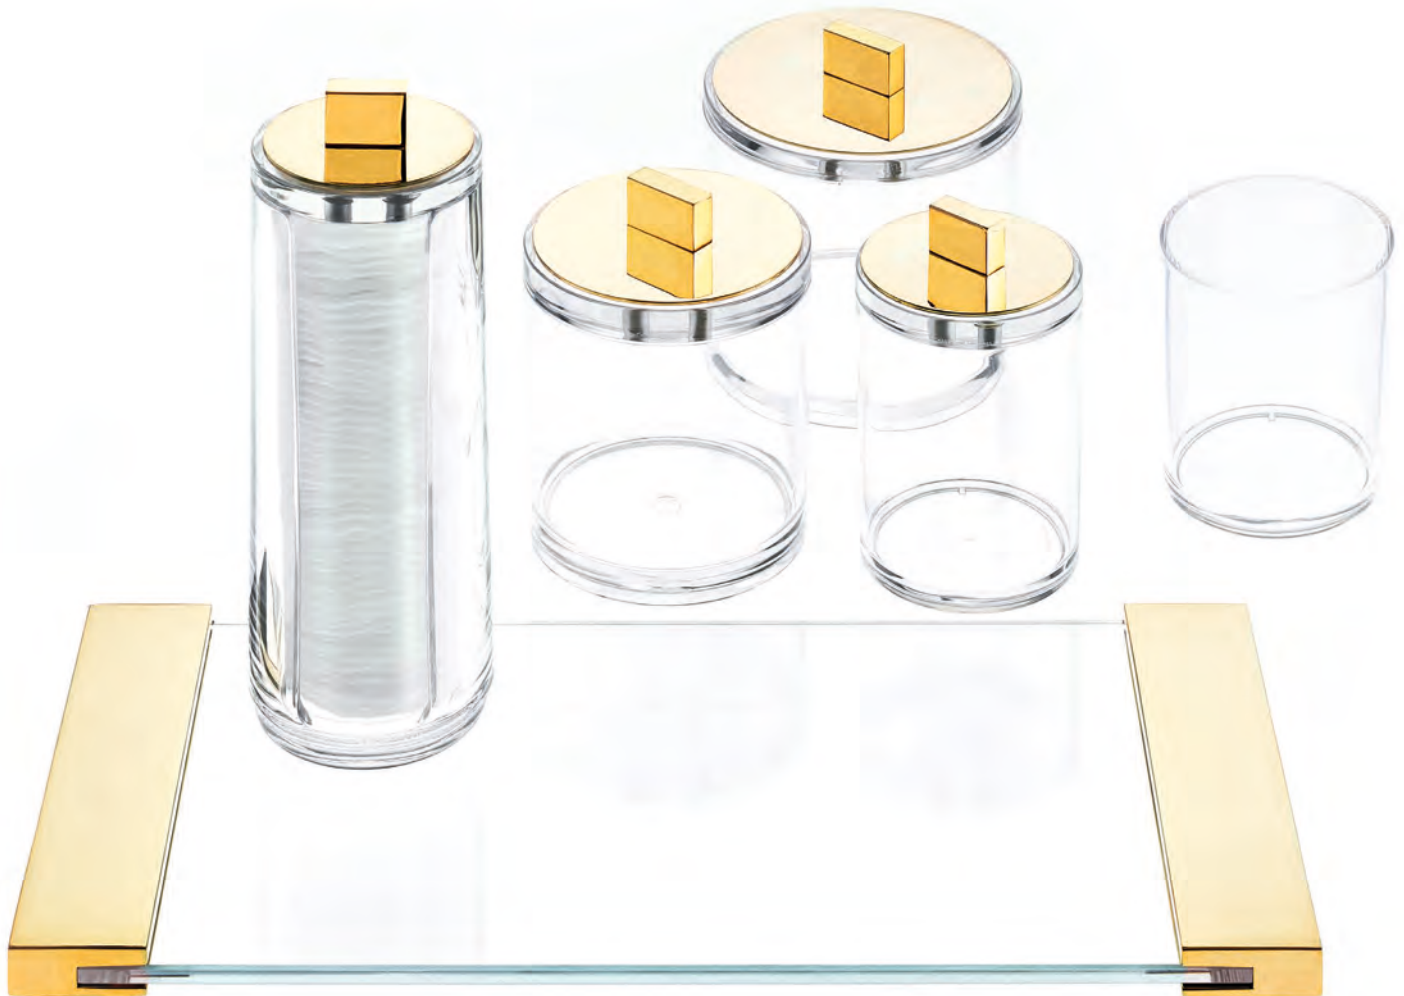

**SKY TAB L**  
Tablett groß / Tray big  
H 5 . B/W 36,5 . T/D 16cm

**SKY TAB M**  
Tablett mittel / Tray medium  
H 5 . B/W 29 . T/D 11,5cm

**SKY TAB S**  
Tablett klein / Tray small  
H 4 . B/W 23,5 . T/D 12,5cm

**SKY WPB**  
 Wattepadbehälter /  
 Recipient for cotton pads  
 H 19,5 . Ø 7,5cm

Dose mit Deckel / Box with lid

**SKY DMD L**  
 H 12 . Ø 11,5cm

**SKY DMD M**  
 H 12 . Ø 9,5cm

**SKY DMD S**  
 H 12 . Ø 7,5cm

**SKY BER**  
 Becher rund / Tumbler round  
 H 9,5 . Ø 7,5cm

**TAB 34**  
 Tablett / Tray  
 H 1,5 . B/W 34 . T/D 12cm  
 Glas super clear / Glass super clear  
 mit Chrom / with Chrome  
 mit Gold / with Gold