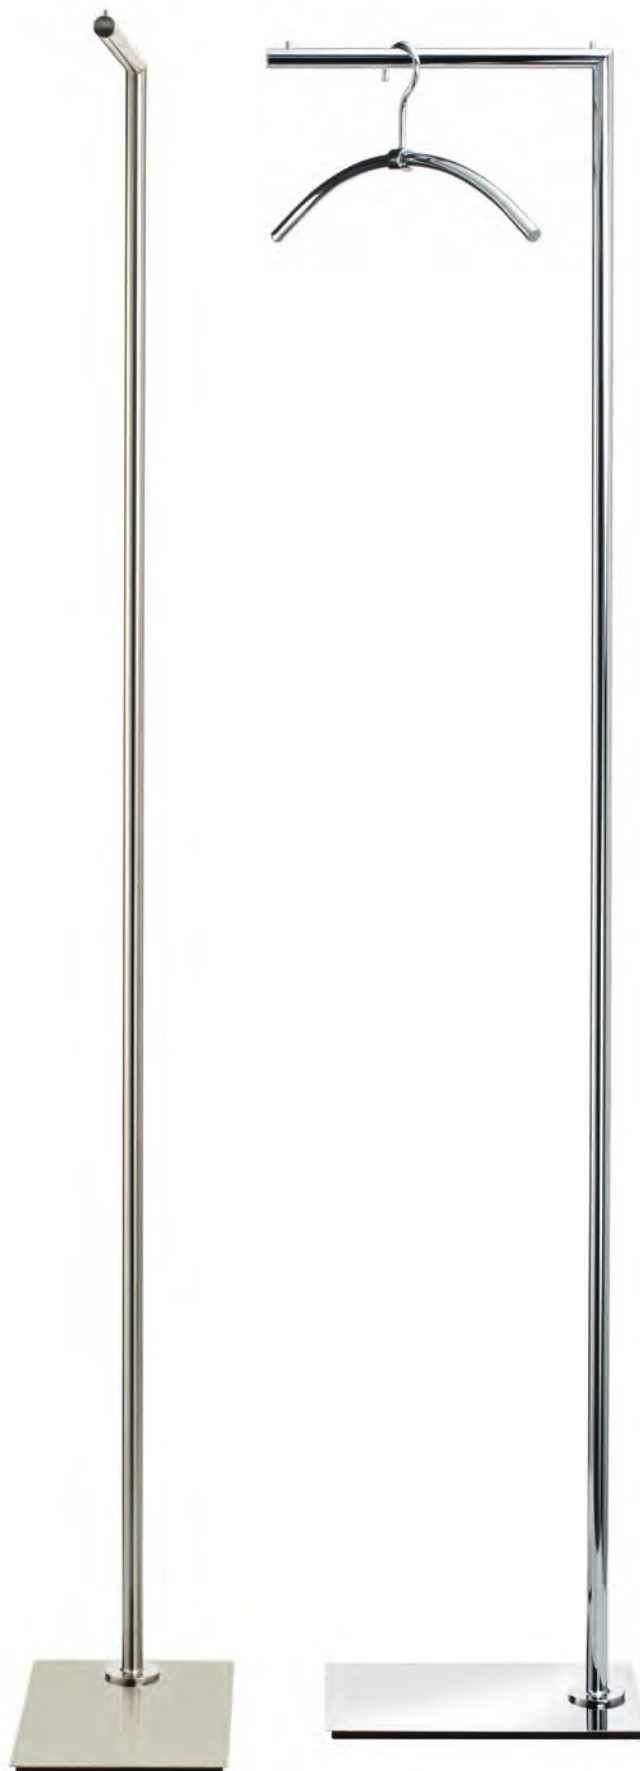

STRAIGHT GS
Garderobe / Wardrobe
H 170,5 . B/W 21 . T/D 32 cm
Chrom / Chrome
Edelstahl matt / Stainless steel matt

Passend zu Serie STRAIGHT
siehe Seiten 119–125 /
Complementary to series STRAIGHT
see pages 119–125