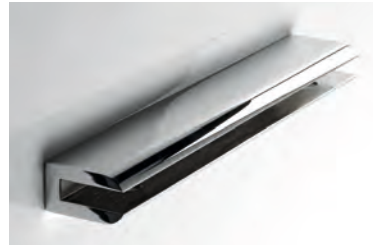

TB GKH

Glaskonsolenhalter /
Shelf holder
H 2 . B/W 20 . T/D 3,5cm
für Glasstärke bis 8mm /
for shelf 8mm max
Chrom / Chrome

CO GKH

Glaskonsolenhalter / Shelf holder
H 2 . B/W 3 . T/D 3cm
für Glasstärke 8mm / for shelf 8mm max
Chrom / Chrome
Nickel satiniert / Nickel satin
Gold / Gold
Schwarz matt / Black matt
Weiß matt / White matt

**Glasablage komplett /
Glass shelf complete**

TB GLA40

H 2 . B/W 40 . T/D 13cm

TB GLA60

H 2 . B/W 60 . T/D 13cm

TB GLA80

H 2 . B/W 80 . T/D 13cm

TB GLA100

H 2 . B/W 100 . T/D 13cm

alle / all:

Chrom / Chrome
mit Glasablage weiß satiniert 8mm /
with glass shelf white satin 8mm

DW 016

Wandregal / Wall rack
H 66 . B/W 40 . T/D 16cm
Chrom / Chrome
mit Glas klar / with glass clear