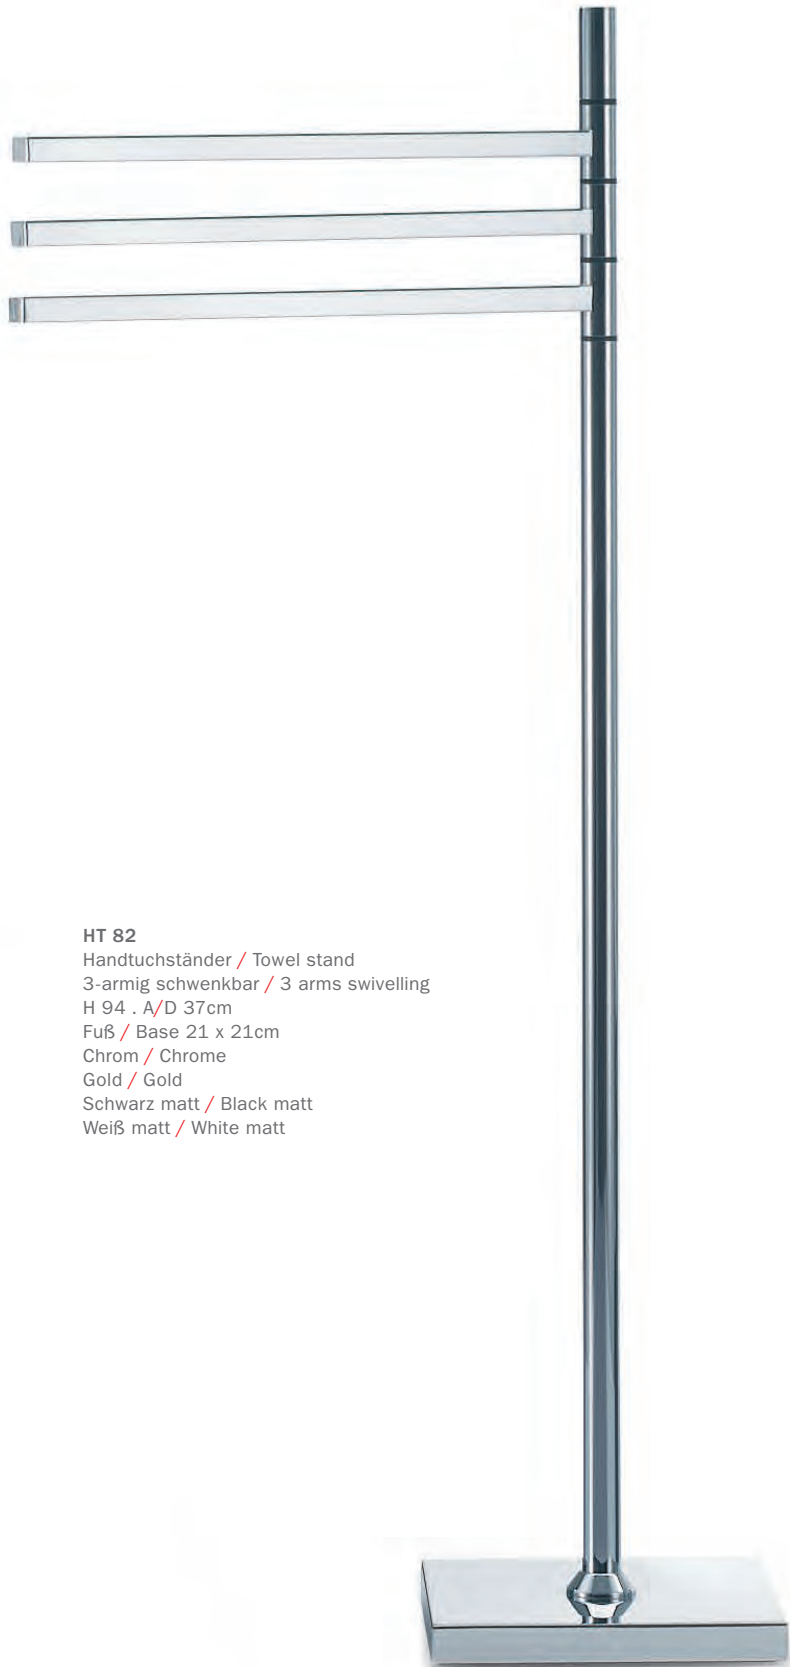

## MOVE

Handtuchhalter deckenmontiert und höhenverstellbar / Towel holder ceiling mounted and height adjustable

**HT 82**  
Handtuchständer / Towel stand  
3-armig schwenkbar / 3 arms swivelling  
H 94 . A/D 37cm  
Fuß / Base 21 x 21cm  
Chrom / Chrome  
Gold / Gold  
Schwarz matt / Black matt  
Weiß matt / White matt