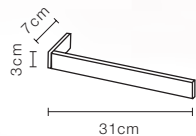

SHORT SL
Handtuchhalter links / Towel rail left
H 3 . B/W 7 . A/D 31cm
1-armig / 1 arm
Chrom / Chrome

SHORT SD
Handtuchhalter doppelt /
Towel rail double
H 3 . B/W 7 . A/D 31cm
2-armig / 2 arms
Chrom / Chrome