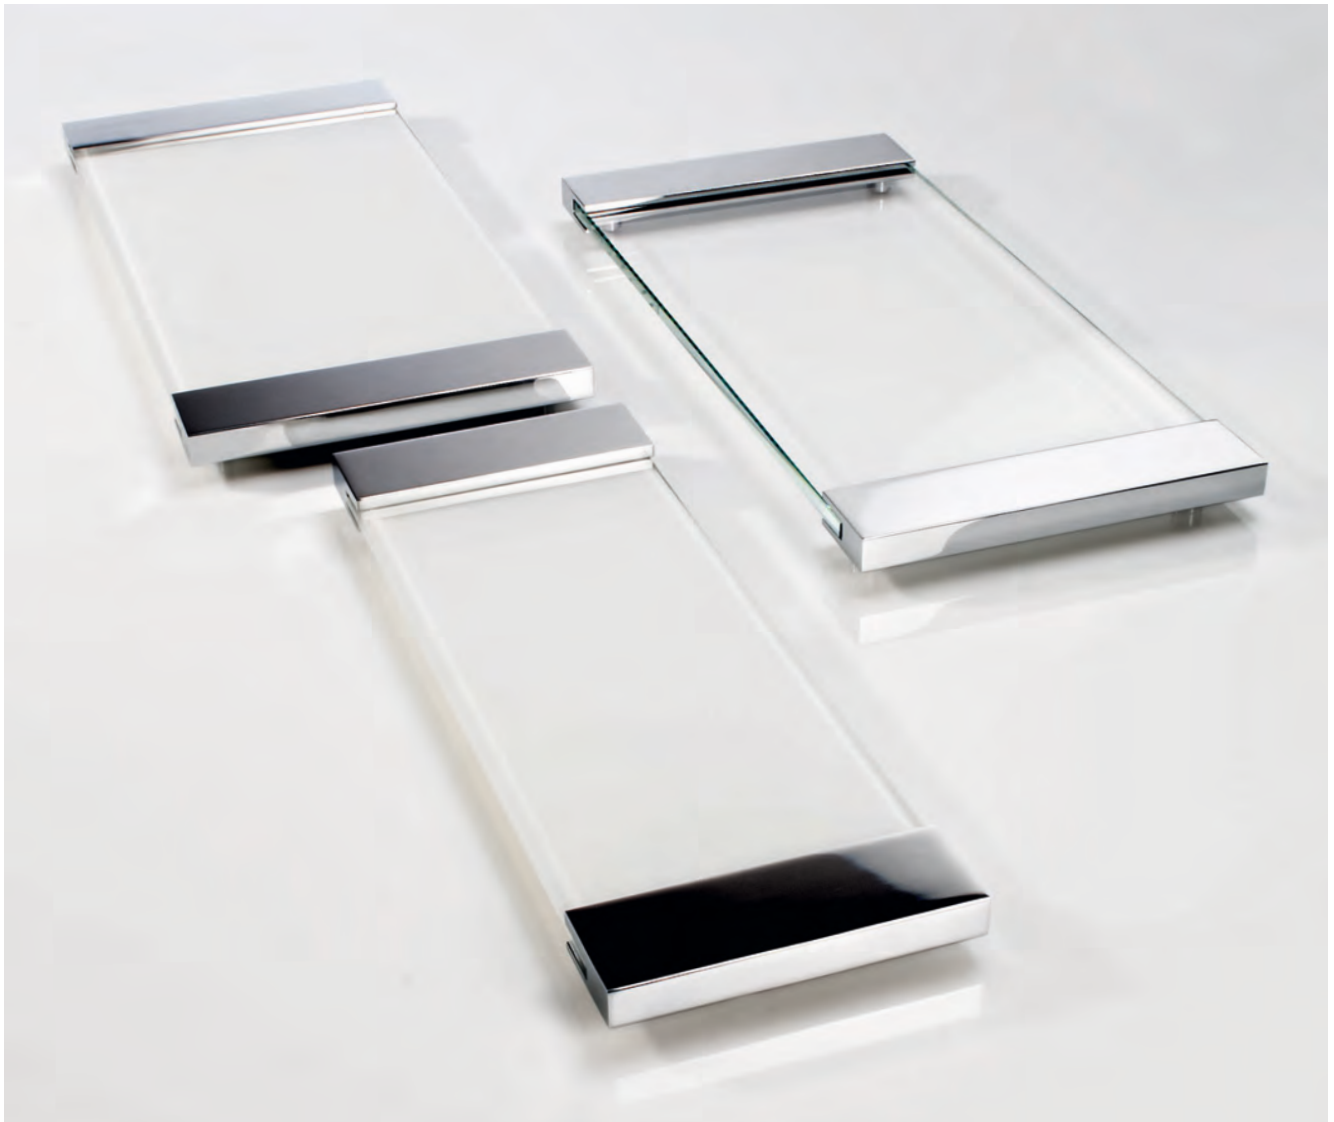

**TAB 34**  
Tablett / Tray  
H 1,5 . B/W 34 . T/D 12cm  
klein / small

**TAB 37**  
Tablett / Tray  
H 1,5 . B/W 37 . T/D 17cm  
groß / big

alle / all:  
Chrom / Chrome  
Gold / Gold

Glas wählbar / Glass selectable:  
Klarglas „Super Clear“ / Clear glass „Super Clear“  
Opalglas „Pure White“ / Opal glass „Pure White“