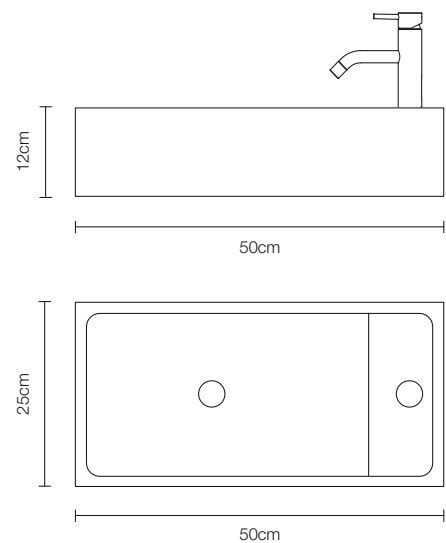

Limestone Beige / Limestone beige

Limestone Grau-Braun marmoriert / Limestone grey-brown marbled

**HWB 1**

Handwaschbecken / Hand washbasin  
Naturstein / Natural stone

**alle / all:**

H 12 . B/W 50 . T/D 25cm . 26kg  
Ausschnitt für Armatur rechts vorgebohrt / Hole for tap right predrilled  
inklusive Montageset / fitting set included  
Limestone Beige / Limestone beige  
Limestone Grau-Braun marmoriert / Limestone grey-brown marbled  
Marmor Weiß-Grau marmoriert / Marble white-grey marbled  
Granit Schwarz / Granite black