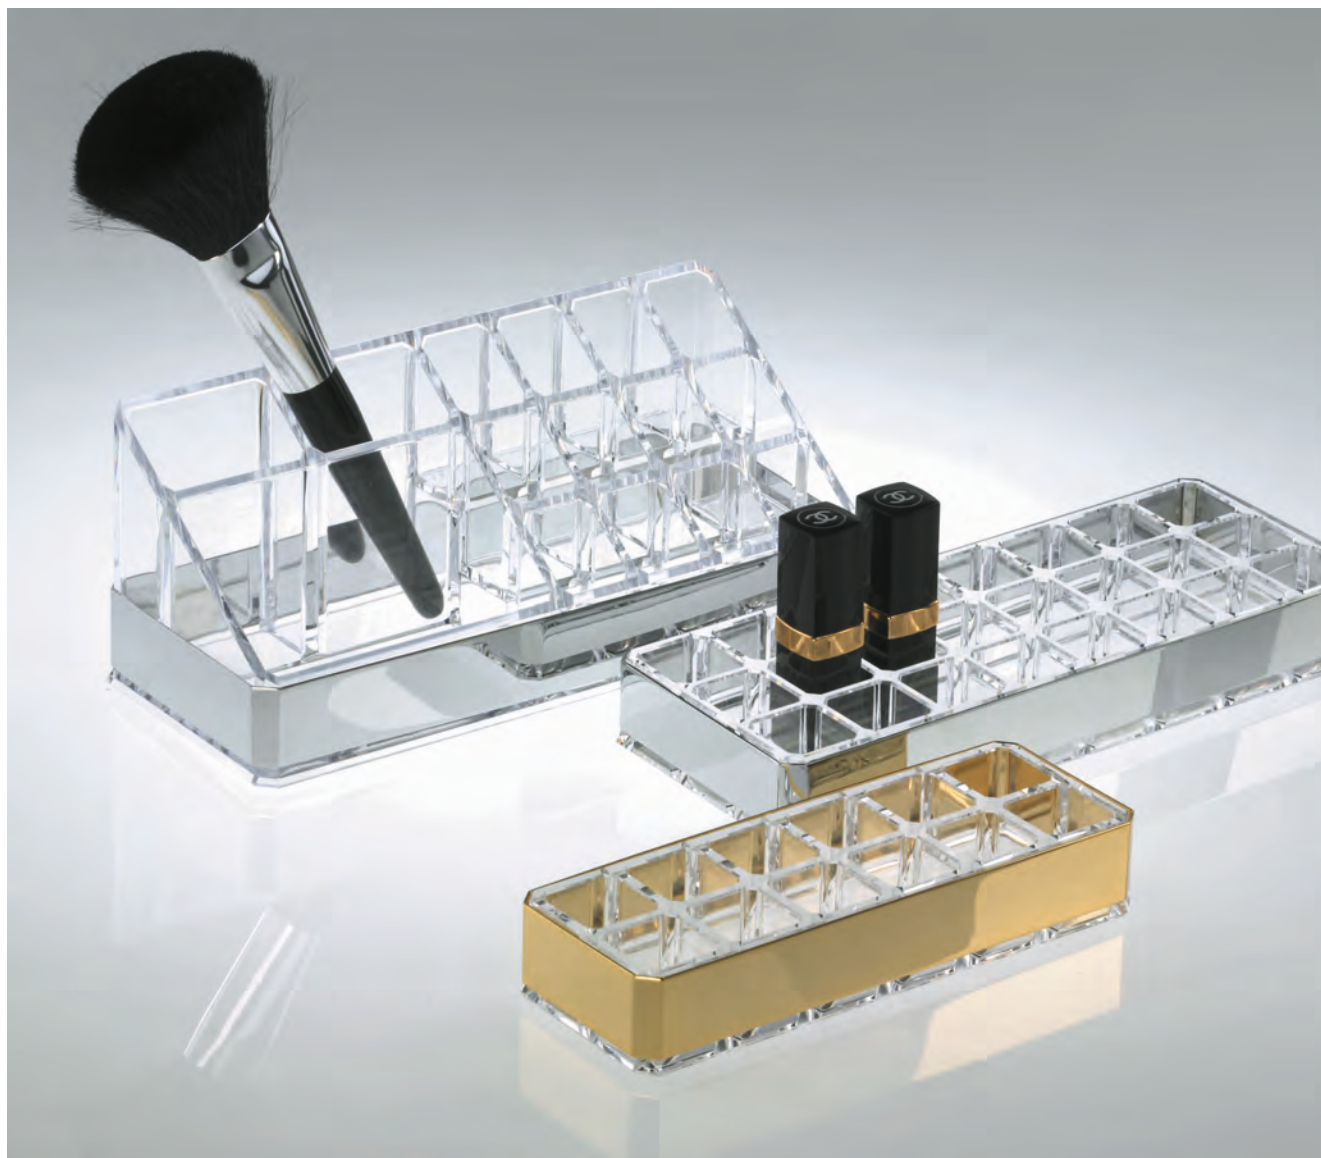

DW 409
Utensilienbehälter / Multi-purpose box
H 9 . B/W 22,5 . T/D 9cm

DW 408
Lippenstifthalter / Lipstick organizer
H 3 . B/W 23 . T/D 9cm
groß / big

DW 407
Lippenstifthalter / Lipstick organizer
H 3 . B/W 17,5 . T/D 6,5cm
klein / small

alle / all:
Acryl / Acryl
mit Chrom / with Chrom
mit Gold / with Gold