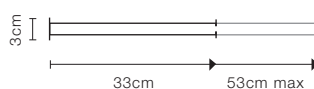

SHORT SD
Handtuchhalter doppelt /
Towel rail double
H 3 . B/W 7 . A/D 31cm
2-armig / 2 arms
Chrom / Chrome