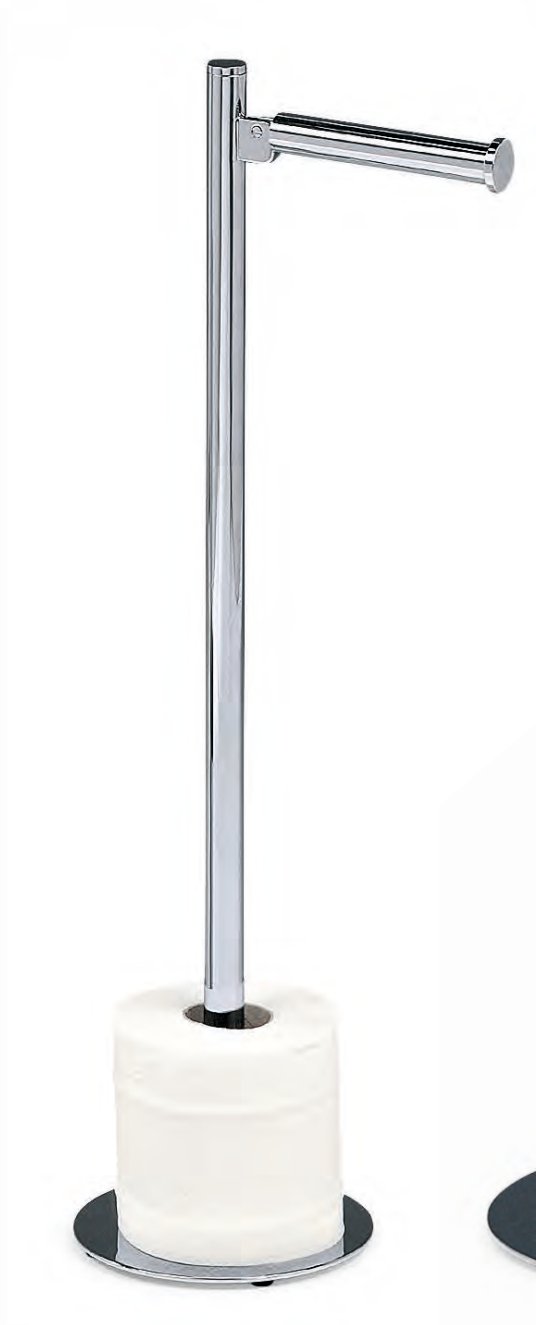

DW 11

H 55 . Fuß / Base Ø 14cm

Chrom / Chrome