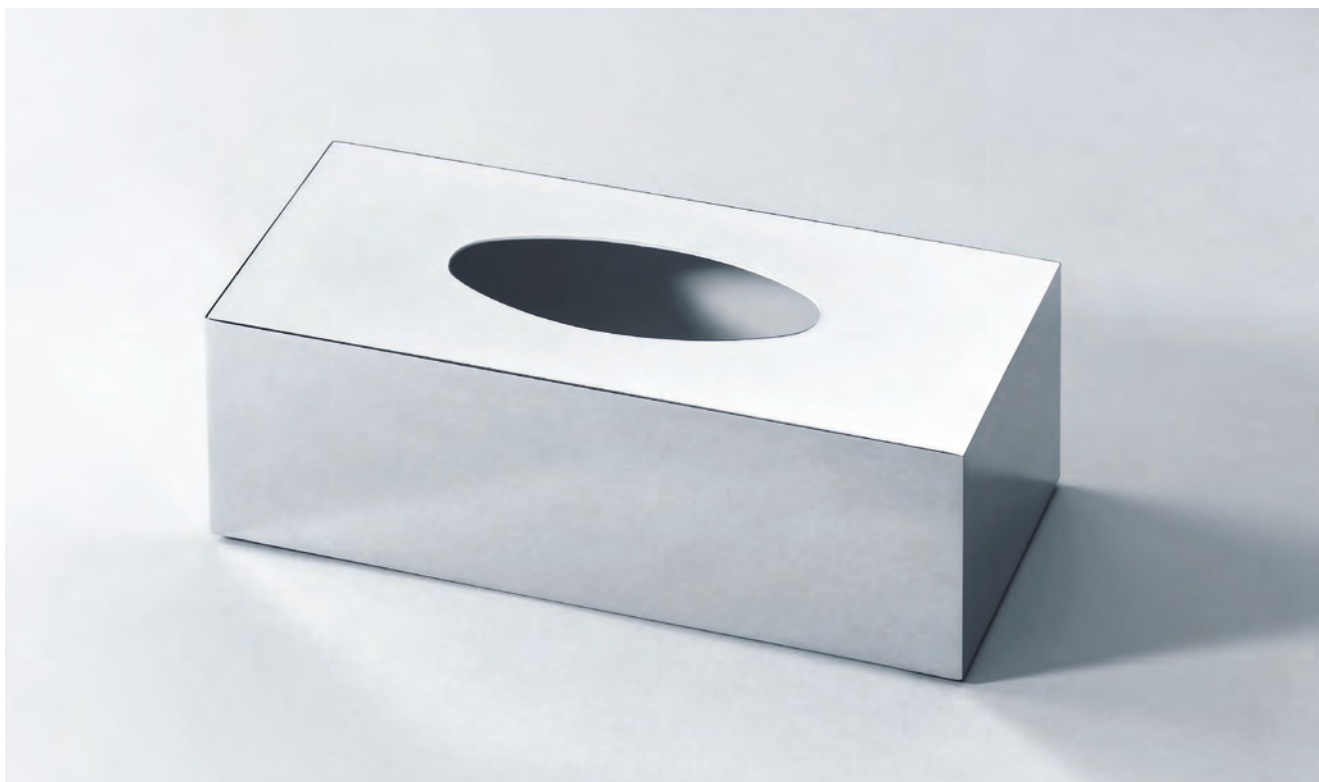

**TAB 34**  
Tablett / Tray  
H 1,5 . B/W 34 . T/D 12cm  
klein / small

**TAB 37**  
Tablett / Tray  
H 1,5 . B/W 37 . T/D 17cm  
groß / big

alle / all:  
Chrom / Chrome  
Gold / Gold

Glas wählbar / Glass selectable:  
Klarglas „Super Clear“ / Clear glass „Super Clear“  
Opalglas „Pure White“ / Opal glass „Pure White“