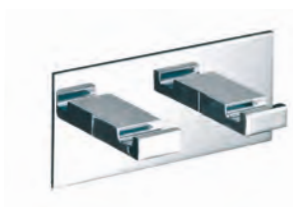

BK KHAK2
Hakenleiste selbstklebend. Auch als
Halterung für EASY Serie /
Cloth hook with 2 hooks self
adhesive. Can be used as holder for
EASY series.
H 5 . B/W 12 . T/D 4cm
Chrom Chrome