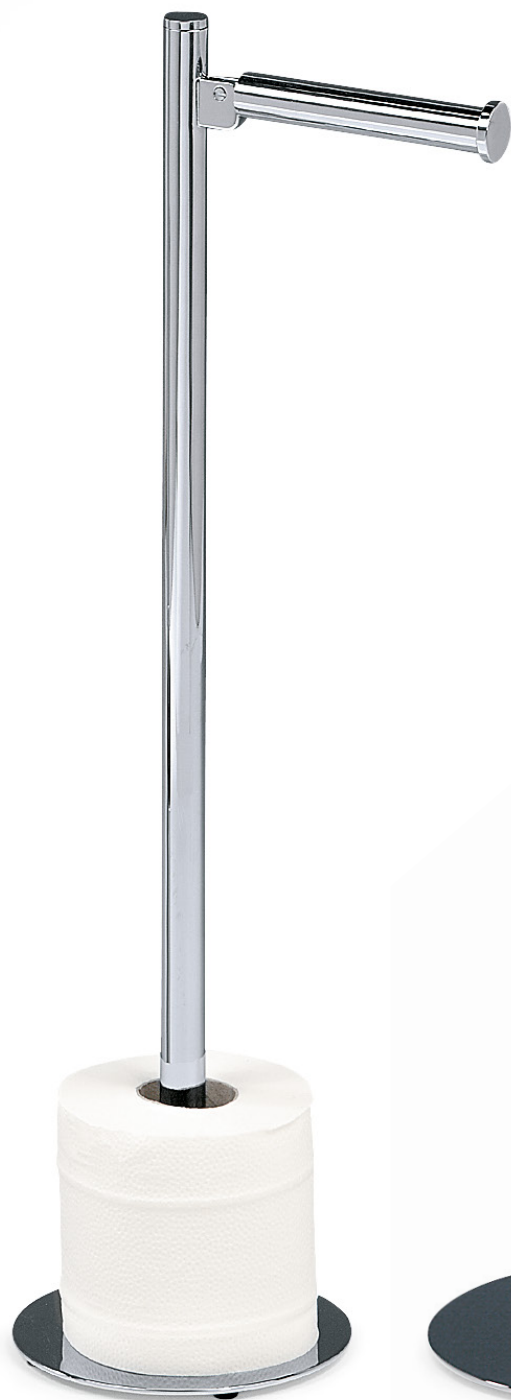

RESERVEROLLENHALTER /
SPARE PAPER HOLDER

DW 11
55 cm [H]
Fuß / Base Ø 14 cm
Chrom / Chrome

DW 10
44 cm [H]
Fuß / Base Ø 14 cm
Chrom / Chrome