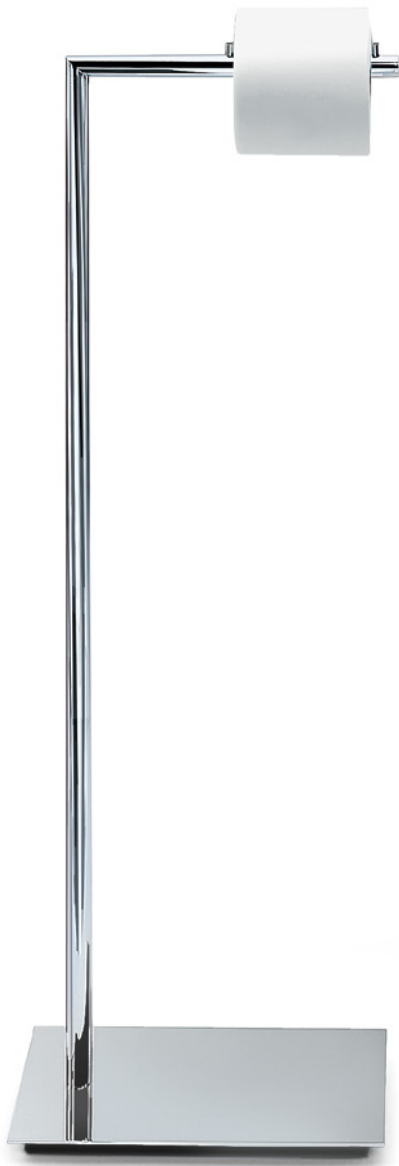

TOILETTPAPIERHALTER / TOILET PAPER HOLDER

STRAIGHT 5
80,5 x 15 x 28,5 cm [H . B . T / H . W . D]
Fuß / Base 15 x 25 cm [B . T / W . D]
für 2 Rollen / for 2 rolls
Chrom / Chrome
Nickel satiniert / Nickel satin