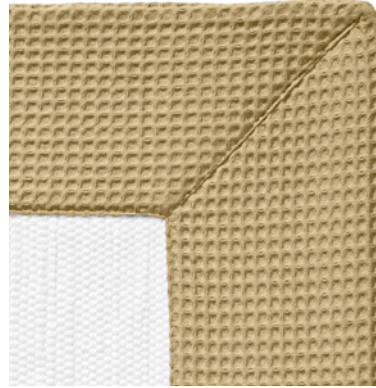

Sand & Weiß / Sand & White