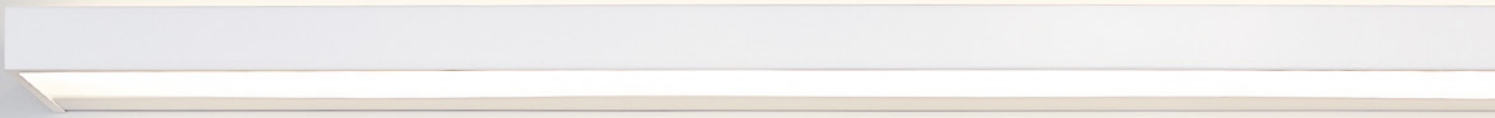

BOX LEUCHTEN / LIGHTING

BOX LEUCHTEN / BOX LIGHTNING

LED VERSION / LED VERSION

2700K oder 3000K / 2700K or 3000K

Wandmontage oder Spiegelaufsteckmontage /

Wall-mounted or Clip-on light for mirror

dimmbar mit Phasenabschrittdimmer /