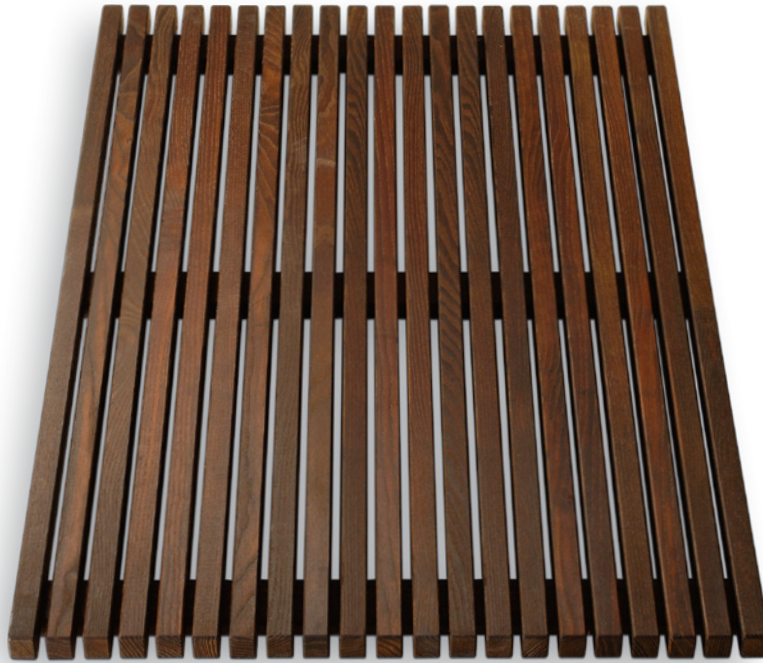

WANNENABLAGE / BATH SHELF

WO / WAN
2 x 85 x 24 cm [H . B . T / H . W . D]

BADEMATTE / BATH MAT

WO BM 4060
3,5 x 40 x 60 cm [H . B . T / H . W . D]

WO BM 5680
3,5 x 56 x 80 cm [H . B . T / H . W . D]

WO BM 70110
3,5 x 70 x 110 cm [H . B . T / H . W . D]

alle / all:
Buche geölt hell /
Beech wood oiled light
Thermoesche geölt dunkel /
Thermo-ash oiled dark

Thermoesche wird auf 210° C erhitzt und hat deshalb spezielle Eigenschaften: Besonders geeignet für den Nassbereich. Formstabilität – kein Verformen oder Reißen des Holzes. Umweltfreundlich – absolut frei von Chemikalien. Ökologisch – gute Alternative zu Tropenhölzern / Heated to 210°C, giving it exceptional qualities: Particularly suitable for the wet zone. Dimensionally stable – the wood does not deform or crack. Environmentally friendly – absolutely no chemicals. Ecological – a good alternative to tropical timber.