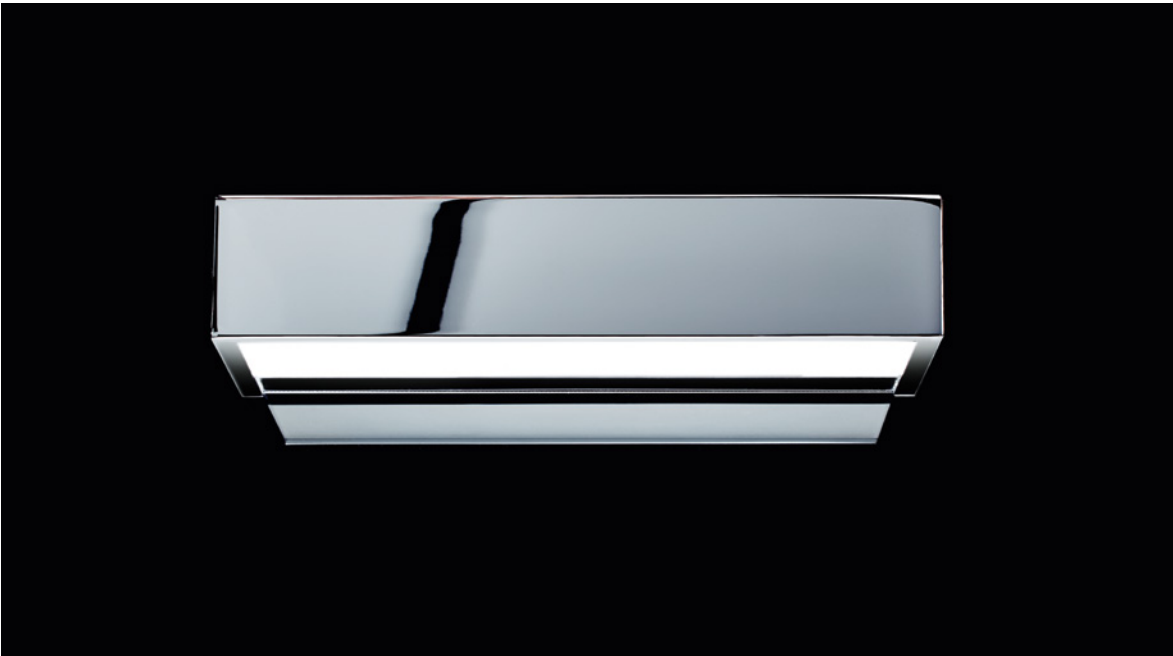

dimmmable with phase-cutting dimmer

HALOGEN VERSION / HALOGEN VERSION

dimmbar / dimmable

In bis zu 7 verschiedenen Oberflächen erhältlich. /

Up to 7 surfaces available.

BOX N LED WANDLEUCHTE / WALL LIGHT

3000 KELVIN