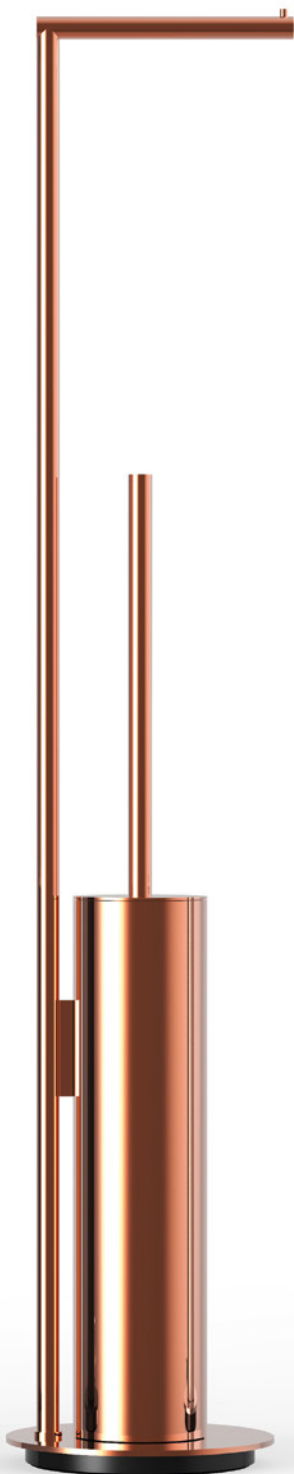

MK SBK
84 cm [H] . Ø 14 cm
mit Deckel / with lid

Chrom / Chrome
Weiß matt / White matt
Schwarz matt / Black matt
Rosé Gold / Rose Gold
Edelstahl matt / Stainless steel matt
Gold / Gold