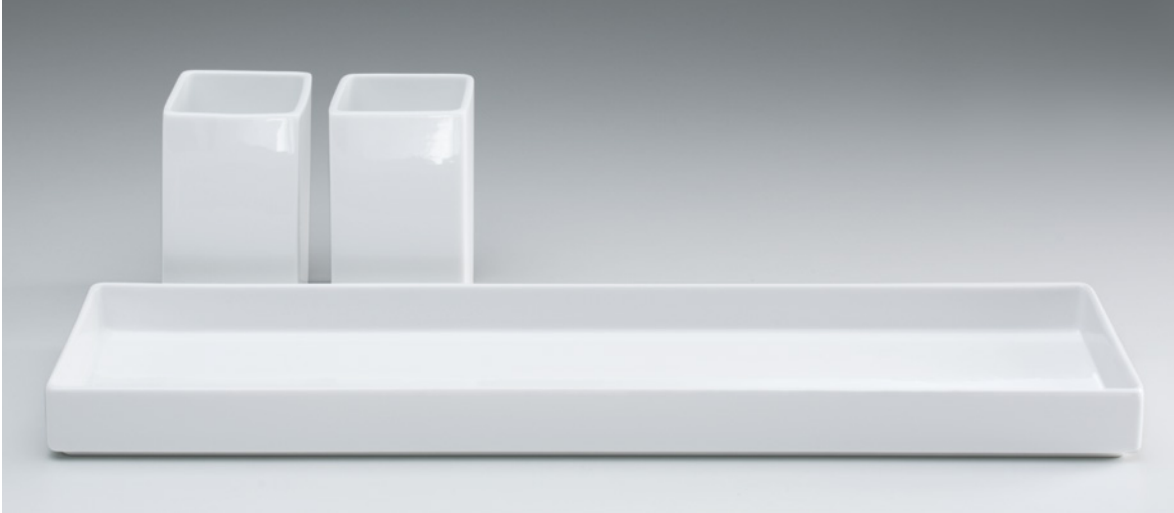

DW 615
2,5 x 12 x 8 cm [H . B . T / H . W . D]
Porzellan Weiß / Porcelain white

BECHER / TUMBLER

DW 610

10,5 x 6 x 6 cm [H . B . T / H . W . D]

SCHALE / DISH

DW 623

3,5 x 45 x 11,5 cm [H . B . T / H . W . D]