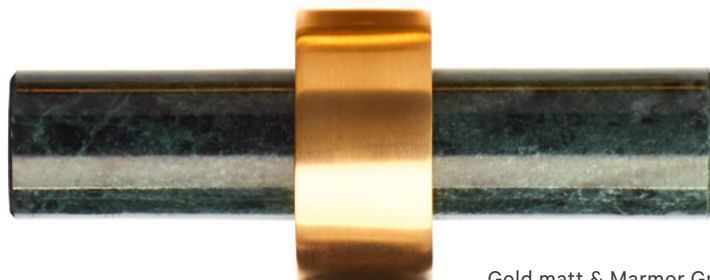

Gold matt & Marmor Grün /
Gold matt & Marble green