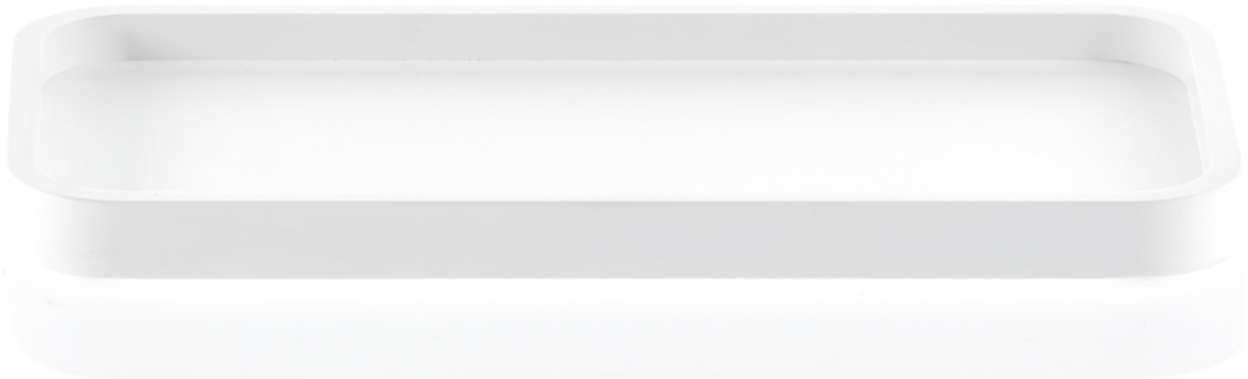

STONE DMD L
16,5 cm [H] . Ø 10 cm

STONE DMD M
13,5 cm [H] . Ø 8 cm

STONE DMD S
11,5 cm [H] . Ø 8 cm

TABLETT / TRAY

STONE TAB
2 x 30 x 14,5 cm [H . B . T / H . W . D]
Mineralwerkstoff weiß matt / Mineral-cast white matt
auch als Kammschale nutzbar /
also to be used as comb tray