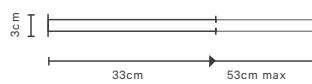

DW 735
3 x 7 x 33 - 53 cm [H . B . A / H . W . D]
ausziehbar / extendable
2-armig / 2 arms
Chrom / Chrome