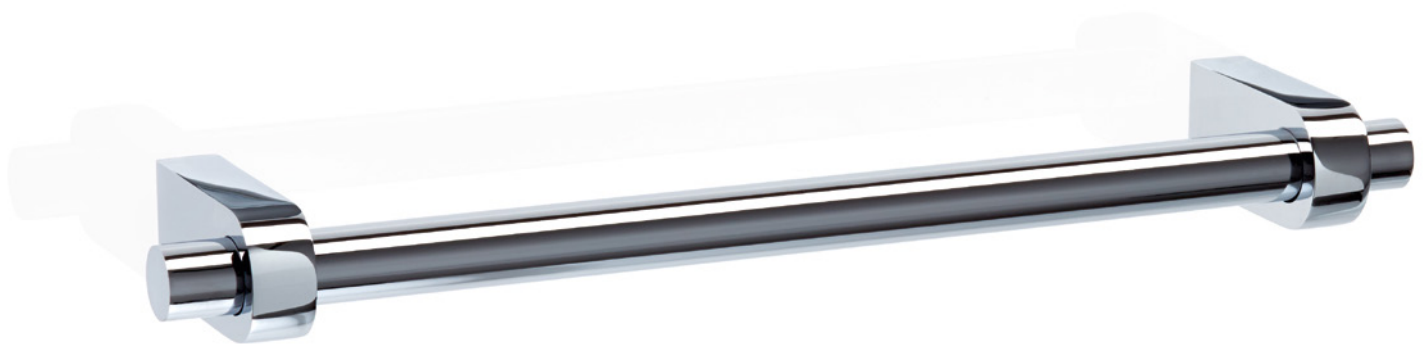

Chrom / Chrome

Gold / Gold

Gold matt / Gold matt

Dunkelbronze / Dark bronze

Dunkelbronze & Gold matt / Dark bronze & Gold matt

HANDTUCHHALTER / TOWEL HOLDER

CENTURY HTE40
einzeln 40 cm / single 80 cm
4 x 40 x 8,5 cm [H . B . T / H . W . D]