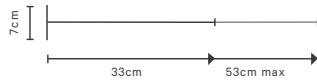

DW 735
3 x 7 x 33 - 53 cm [H . B . A / H . W . D]
ausziehbar / extendable
2-armig / 2 arms
Chrom / Chrome