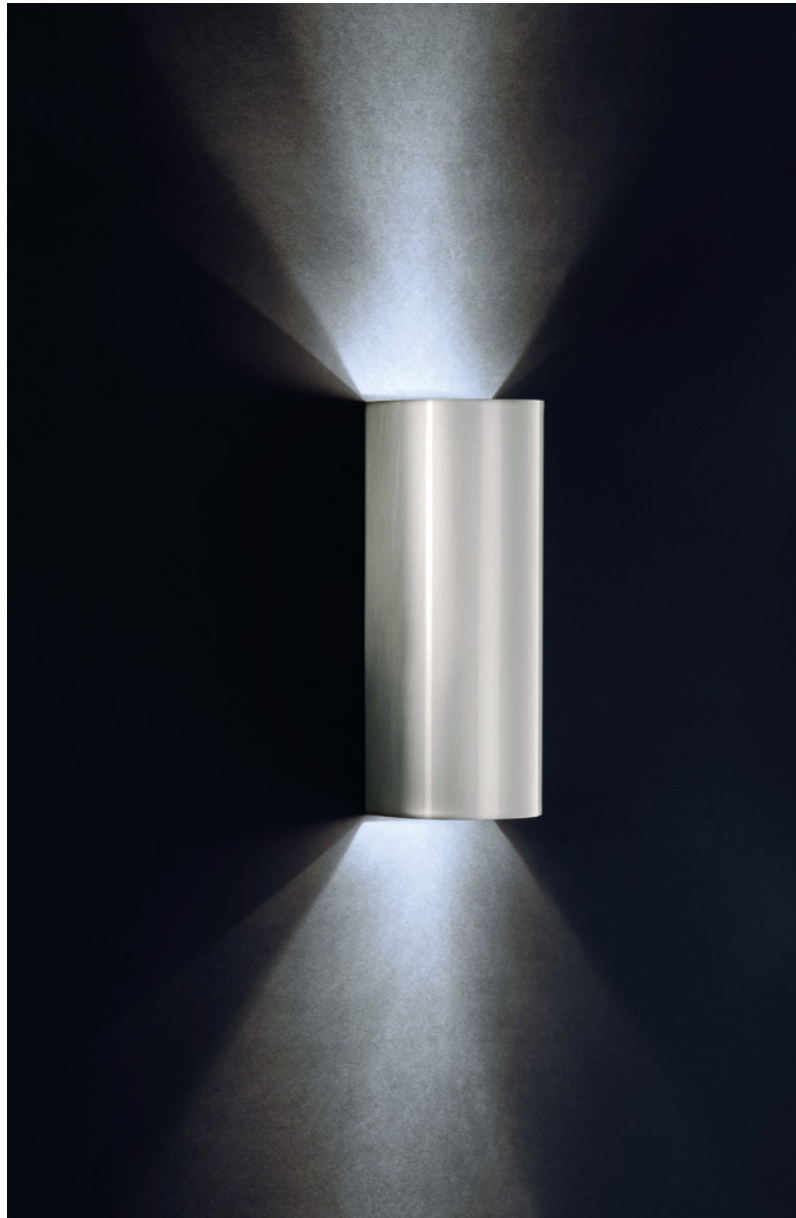

HALF

WANDLEUCHE / WALL LIGHT

23,5 x 9 x 8 cm [H . B . T / H . W . D]

2x GU10 . 50W max

Chrom / Chrome

Nickel satiniert / Nickel satin

nur senkrecht montierbar / only vertical mounting

LED, GU10 oder Halogen Leuchtmittel siehe Preisliste Seite 35 /

LED, GU10 or Halogen bulbs see pricelist page 35