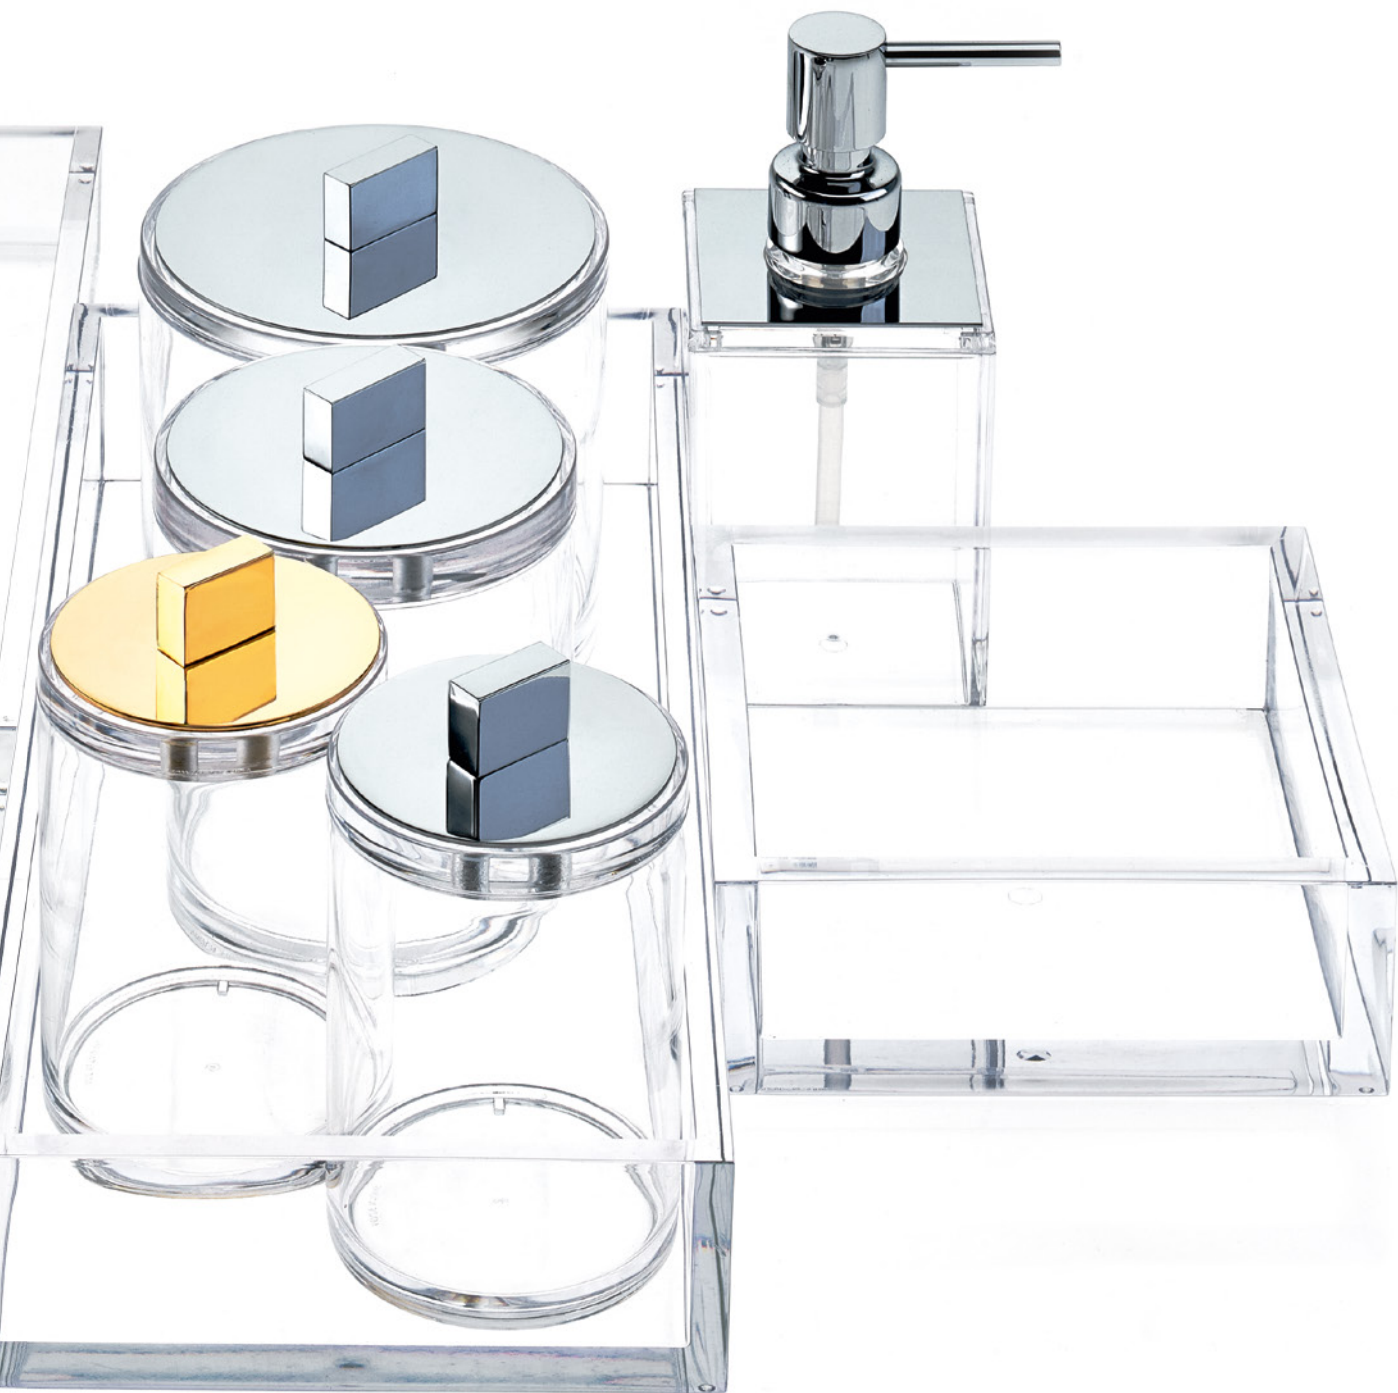

WC-BÜRSTENGARNITUR / >
TOILET BRUSH SET

DW 6100

46 cm [H] . Ø 11 cm

Porzellan Weiß / Porcelain white
mit Chrom / with Chrome
mit Gold / with Gold

STANDSEIFENSPENDER /
SOAP DISPENSER FREE STANDING

DW 480

17,5 cm [H] . Ø 5,5 cm

DW 6350

12 cm [H] . Ø 10 cm

alle / all:

Porzellan Weiß / Porcelain white
mit Chrom / with Chrome
mit Gold / with Gold

ACRYL / ACRYLIC

**TABLETT /
TRAY**

SKY TAB Q
5 x 15 x 15 cm
[H . B . T / H . W . D]
Quadratisch / Square

SKY TAB L
5 x 36,5 x 16 cm
[H . B . T / H . W . D]

SKY TAB M
5 x 29 x 11,5 cm
[H . B . T / H . W . D]

SKY TAB S
4 x 23,5 x 12,5 cm
[H . B . T / H . W . D]

**BECHER /
TUMBLER**

SKY BEQ
9,5 x 7,5 x 7,5 cm
[H . B . T / H . W . D]
Quadratisch / Square