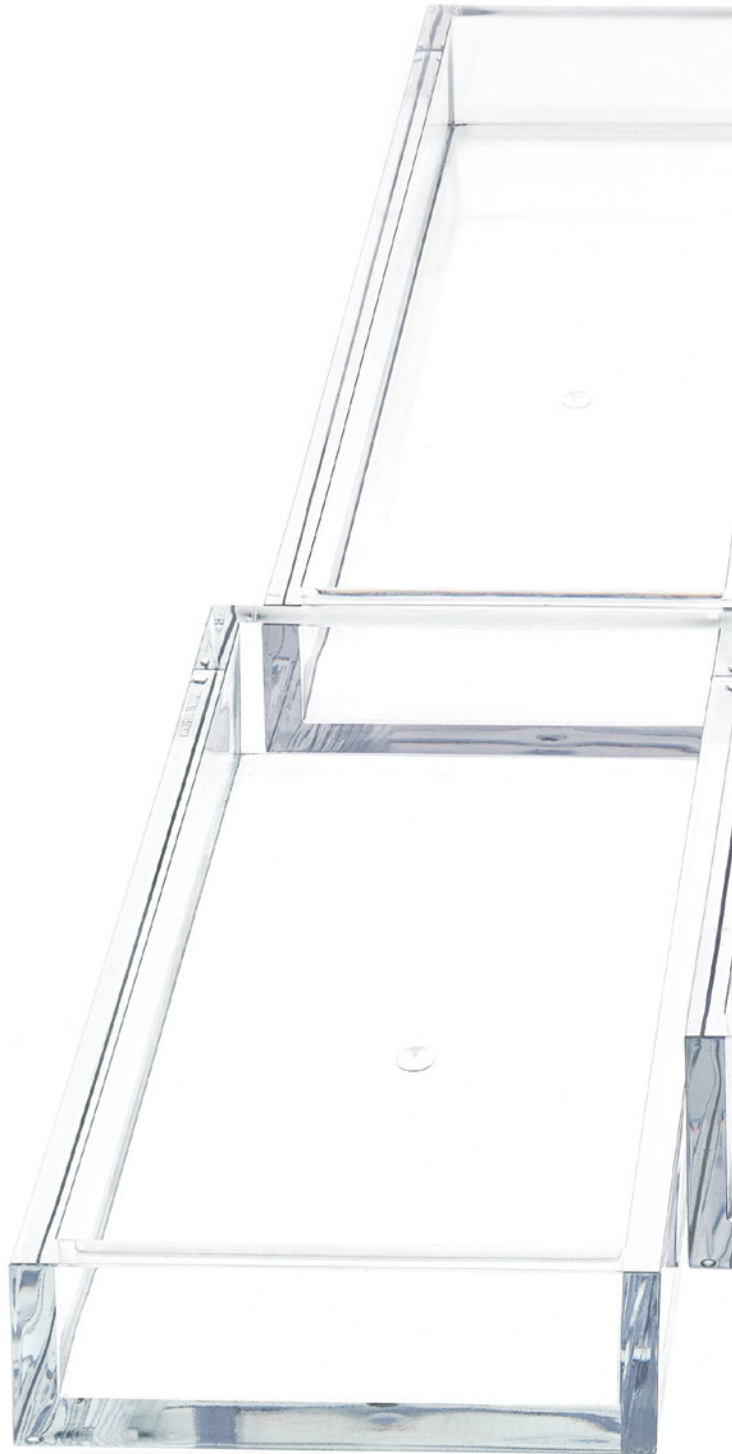

ACRYL / ACRYLIC