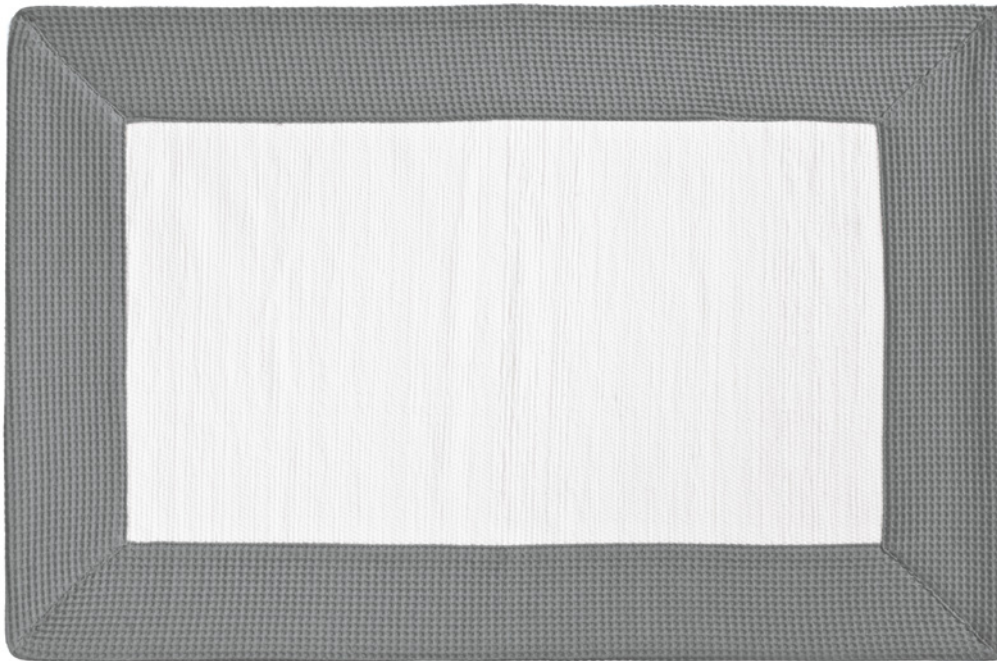

waschbar weiß / washable white 

RUG BADTEPPICH / BATHROOM CARPET

BM 5070
50 x 70 cm [B . L / W . L]

BM 60100
60 x 100 cm [B . L / W . L]

alle / all:
Handgewebte und handgenähte Badteppiche aus recycelten
Textilfasern / Hand-woven and hand-sewn carpets made of
recycled textile fibres
waschbar / washable 