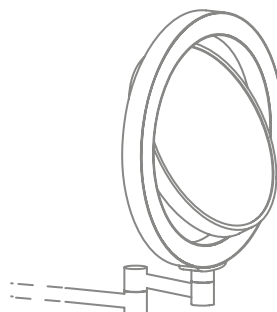

LED STANDKOSMETIKSPIEGEL BELEUCHTET /
LED COSMETIC MIRROR ILLUMINATED

BS 12/V
Spiegel / Mirror Ø 17,5 cm
360° schwenkbar / swivelling 360°
gesamt / total Ø 22 cm . 34,5 cm [H]
Fuß / Base Ø 13 cm
schwenkbar / swivelling
1 x LED . 2,1W . 230V
7-fache + 1-fache Vergrößerung / 7x + 1x magnification