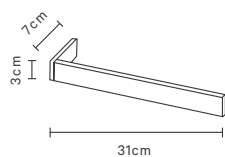

SHORT
HANDTUCHHALTER / TOWEL RAIL

SHORT SR
3 x 7 x 31 cm [H . B . A / H . W . D]
1-armig / 1 arm

SHORT SL
3 x 7 x 31 cm [H . B . A / H . W . D]
1-armig / 1 arm

HANDTUCHHALTER DOPPELT /
TOWEL RAIL DOUBLE

SHORT SD
3 x 7 x 31 cm [H . B . A / H . W . D]
2-armig / 2 arms

alle / all:
Chrom / Chrome