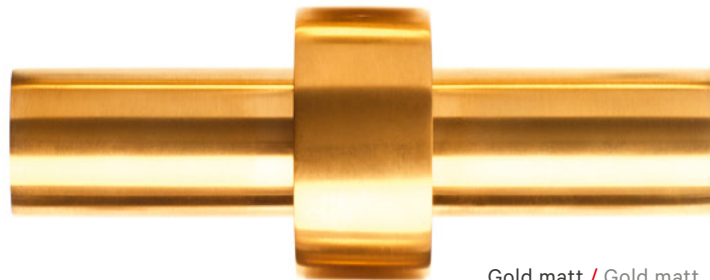

BEHÄLTER / TUMBLER

TB BMD

11 cm [H] . Ø 6 cm

mit Deckel / with lid

alle / all:
Chrom / Chrome

CENTURY SERIE / SERIES

Chrom / Chrome

Gold / Gold
24 Karat / 24 Carat