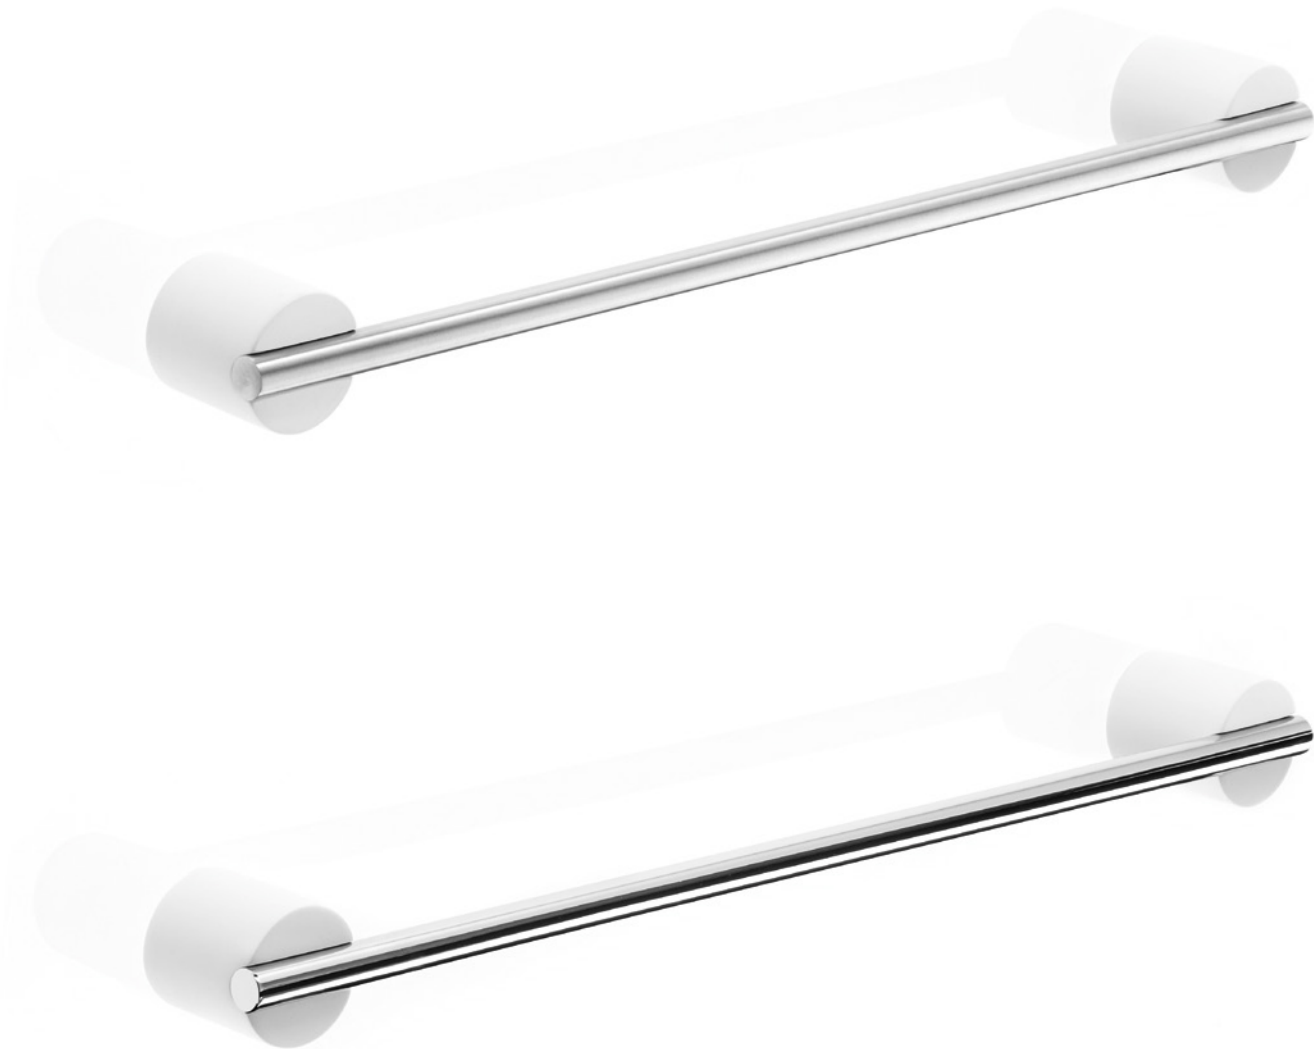

HANDTUCHSTANGE / TOWEL RAIL

STONE HTE 30
4 x 30 x 4,5 cm [H . B . T / H . W . D]

STONE HTE 45
4 x 45 x 4,5 cm [H . B . T / H . W . D]

STONE HTE 60
4 x 60 x 4,5 cm [H . B . T / H . W . D]

STONE HTE 80
4 x 80 x 4,5 cm [H . B . T / H . W . D]