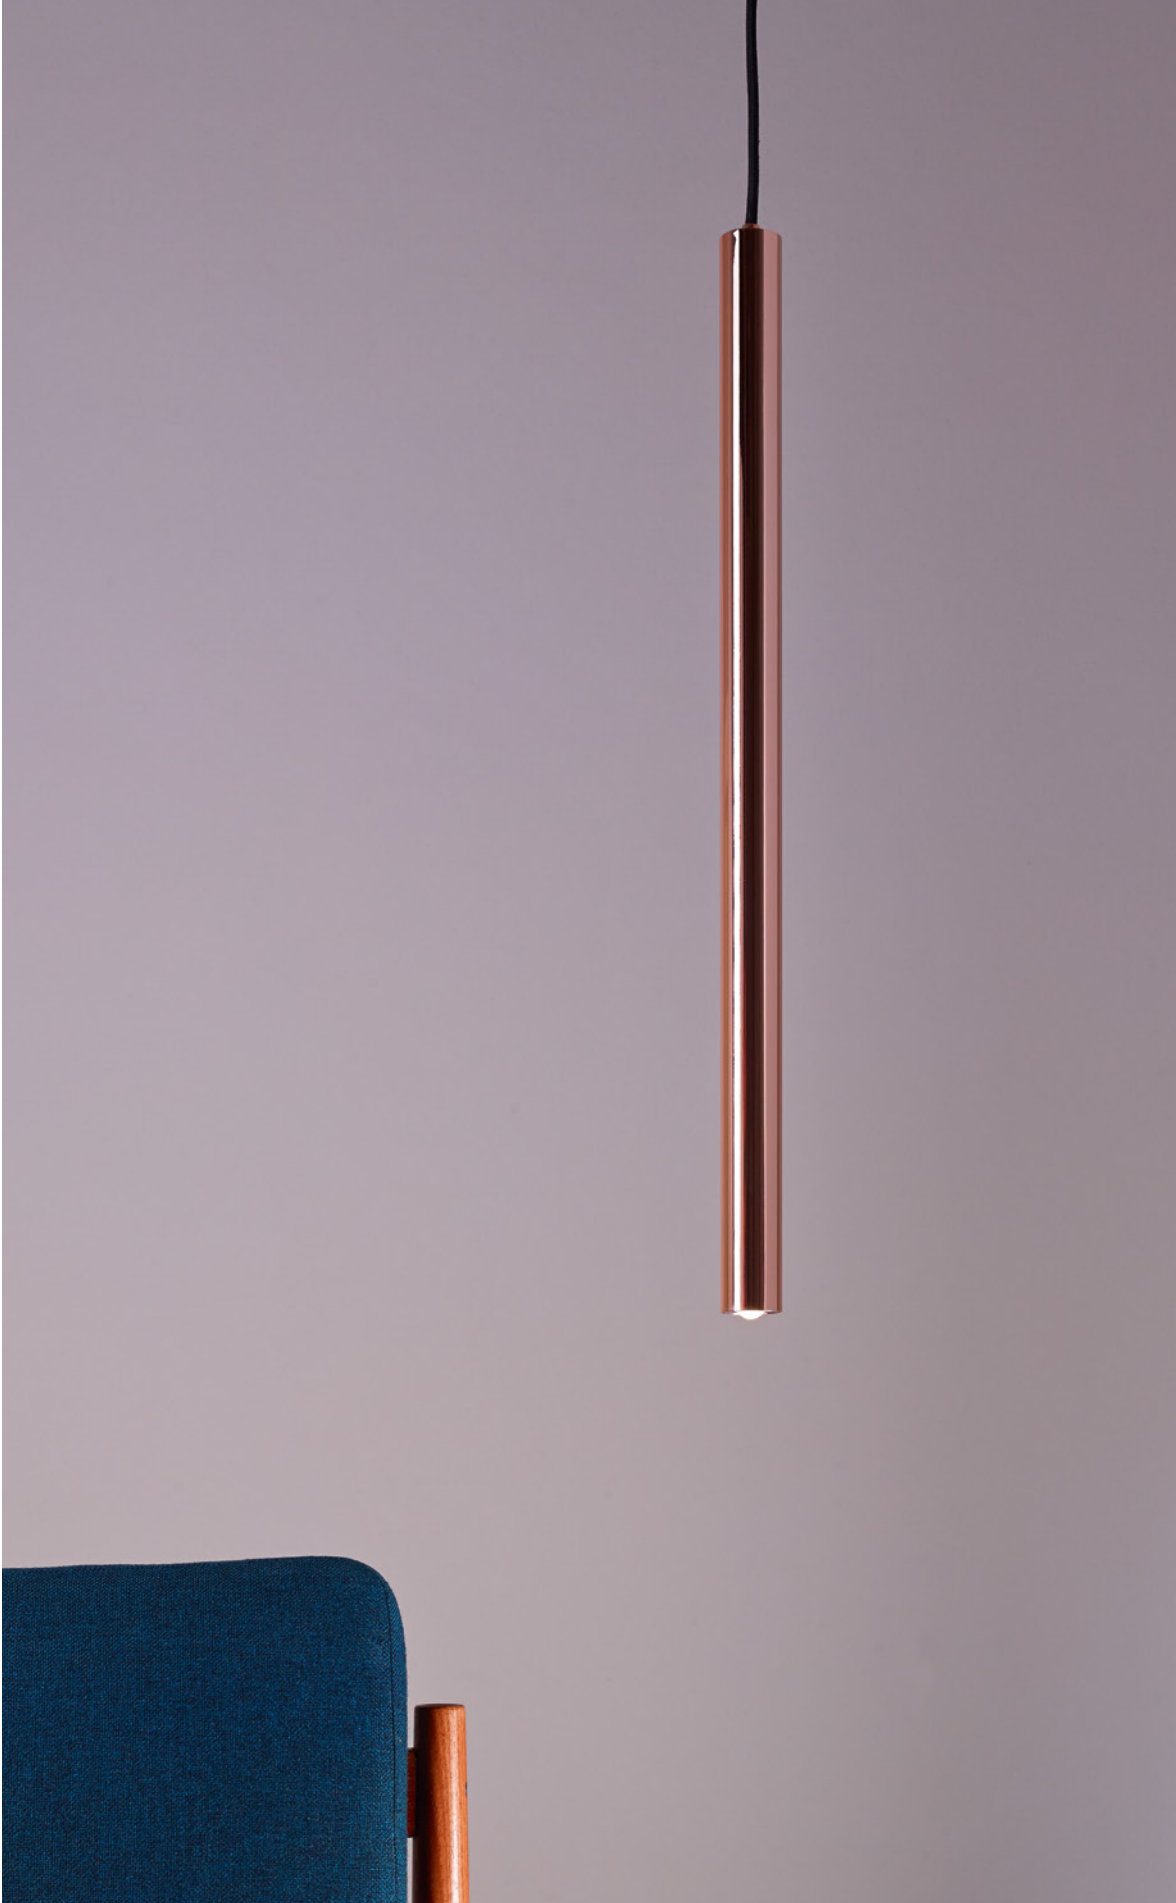

PIPE LED PENDELLEUCHE / LED PENDANT LIGHT

PIPE 1*
H 70 – 220 cm max . Ø 3,5 cm
Deckenplatte / Base Ø 10,5 cm
1x LED 6,5W . 600 lm
Lichtfarbe / Light colour 3000K

Chrom /
Chrome

Nickel satiniert /
Nickel satin

Messing poliert /
Brass polished

Roségold /
Rosé Gold

Leuchtenkörper ohne Kabel H 60 cm / Light fixtures without cable H 60cm
*Angaben zur Energieeffizienz siehe Preisliste / Energy efficiency information see pricelist

SPIEGEL

MIRRORS

JUST LOOK /

MOTION SENSOR LED KOSMETIKSPIEGEL / LED COSMETIC MIRROR

JUST LOOK SR*

Spiegel / Mirror Ø 18,5 cm
LED . 5,5W
5-fache Vergrößerung / 5x magnification
5000 K . 540 lm . CRI 90 . IP20