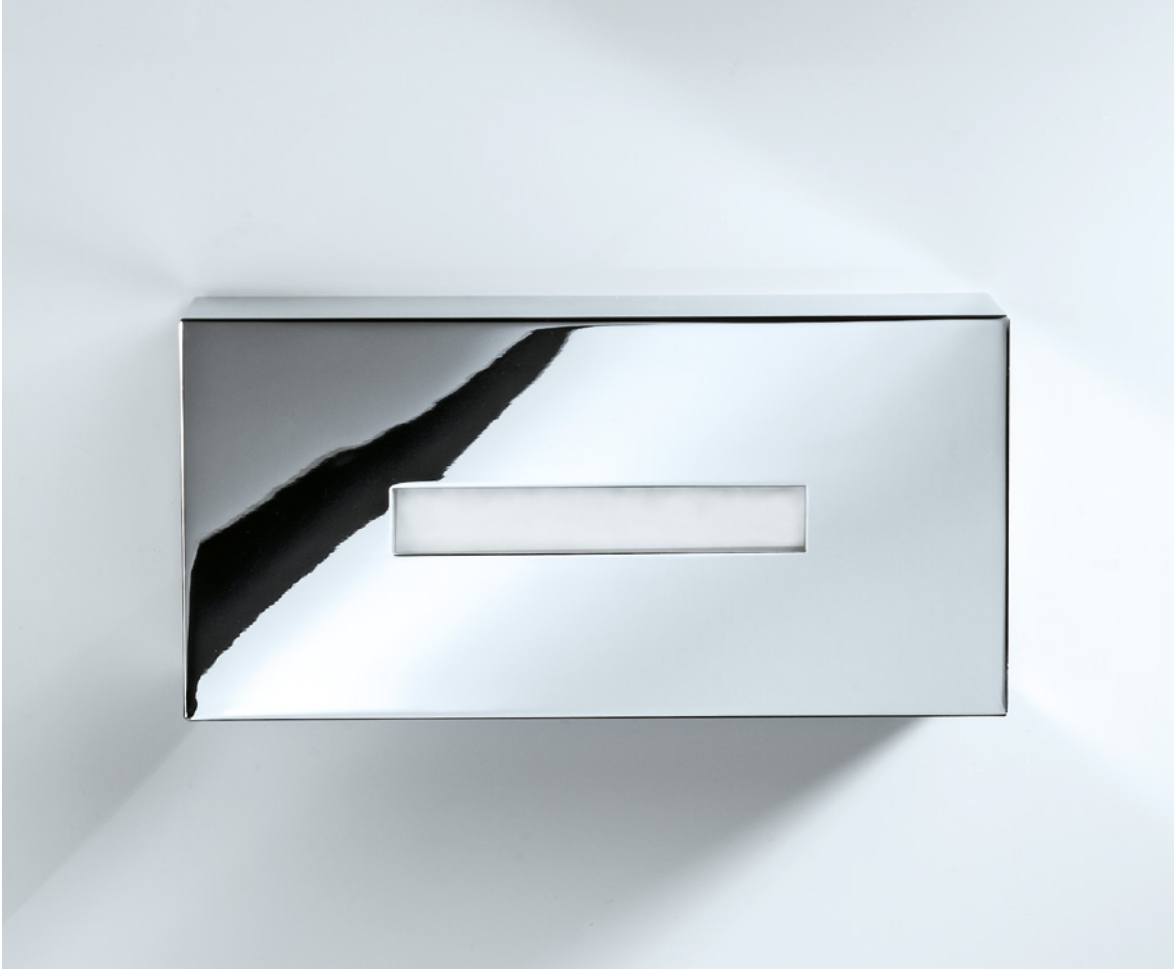

TABLETT / TRAY

TAB 34
1,5 x 34 x 12 cm [H . B . T / H . W . D]
klein / small

TAB 37
1,5 x 37 x 17 cm [H . B . T / H . W . D]
groß / big

alle / all:
Chrom / Chrome
Gold / Gold
Gold matt / Gold matt
Dunkelbronze / Dark bronze
Glas wählbar / Glass selectable:
Klarglas „Super Clear“ / Clear glass „Super Clear“
Opalglas „Pure White“ / Opal glass „Pure White“