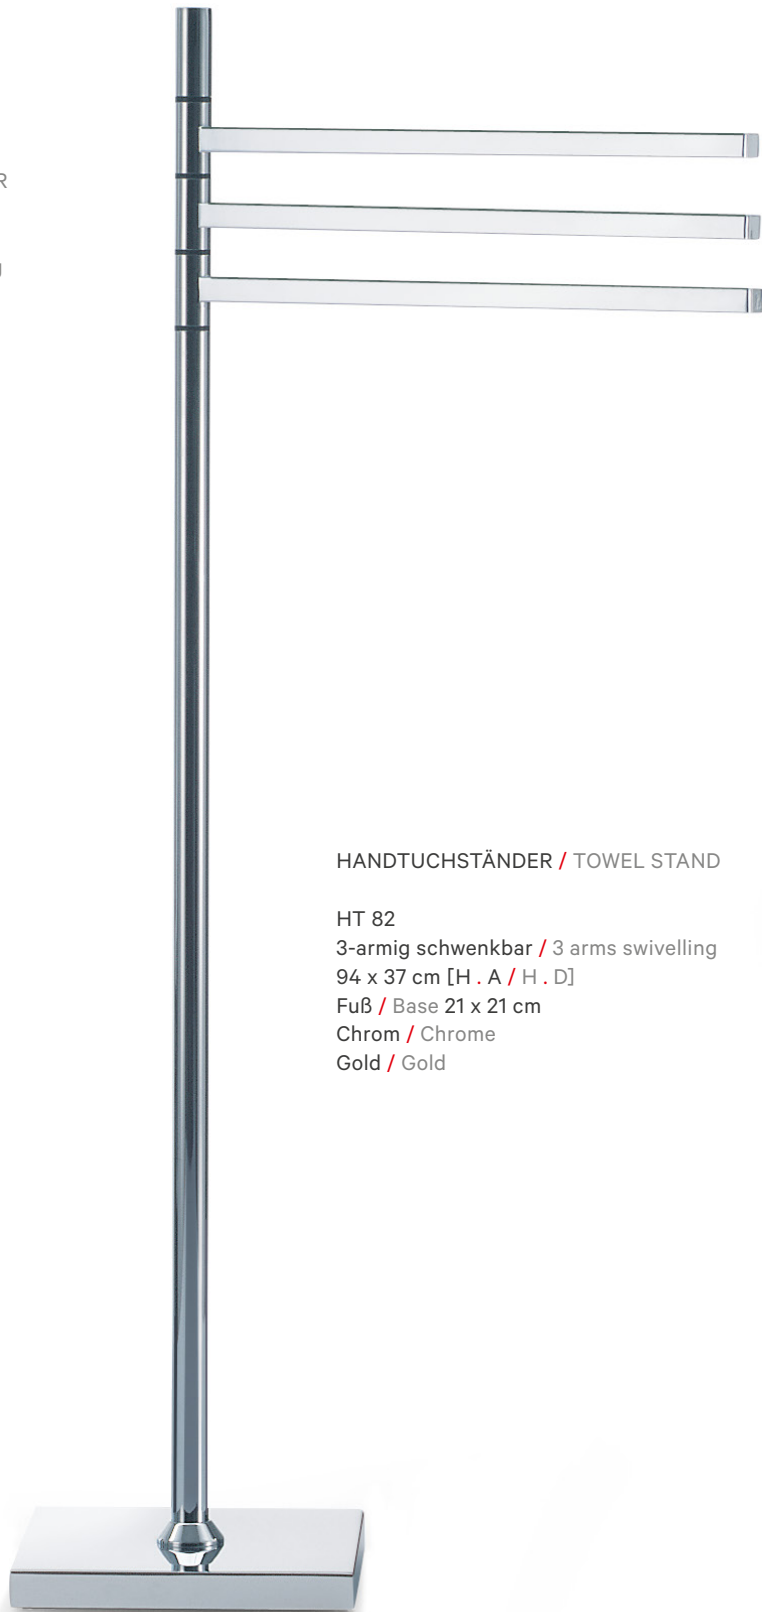

2-armig schwenkbar / 2 arms swivelling
14,4 x 39,8 cm [H . A / H . D]

alle / all:

Chrom / Chrome

Nickel satiniert / Nickel satin

Gold / Gold

HANDTUCHSTÄNDER / TOWEL STAND

HT 82

3-armig schwenkbar / 3 arms swivelling