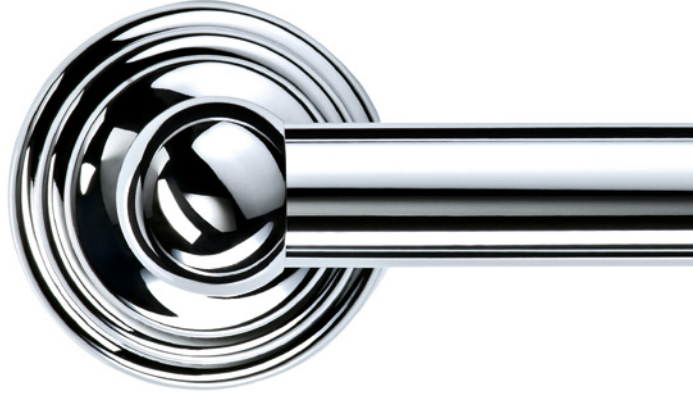

Chrom / Chrome