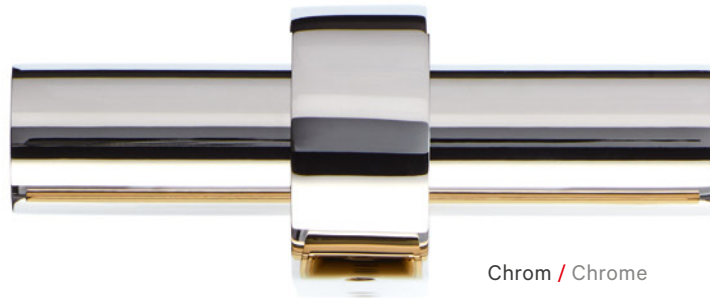

BEHÄLTER / TUMBLER

TB BMD

11 cm [H] . Ø 6 cm

mit Deckel / with lid

alle / all:
Chrom / Chrome

CENTURY SERIE / SERIES

Chrom / Chrome

Gold / Gold
24 Karat / 24 Carat