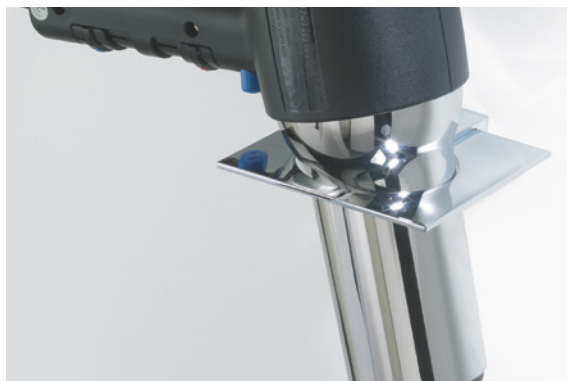

HALTER FÜR HAARTROCKNER ODER BECHER /
HOLDER FOR HAIR-DRYER OR TUMBLER

DW 335
2 x 10,5 x 11,5 cm [H . B . T / H . W . D]
Innen / Inner Ø 7cm