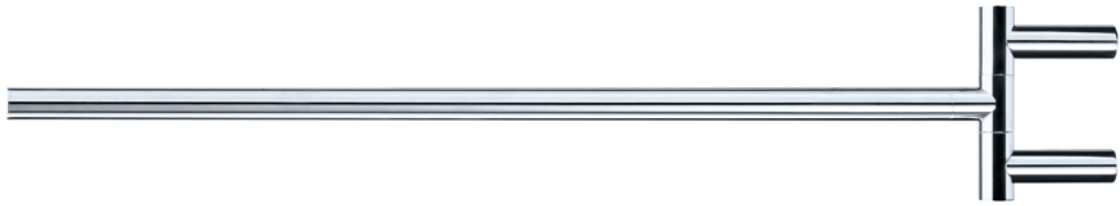

MK HTE80
1,2 x 80 x 7 cm [H . B . T / H . W . D]

HANDTUCHHALTER / TOWEL HOLDER

MK HTH1
6,5 x 1 x 40 cm [H . B . T / H . W . D]
schwenkbar / swivelling

HAKEN / HOOK

MK HAK1
3,5 cm [T / D] . Ø 1,2 cm

TOILETTPAPIERHALTER / TOILET PAPER HOLDER