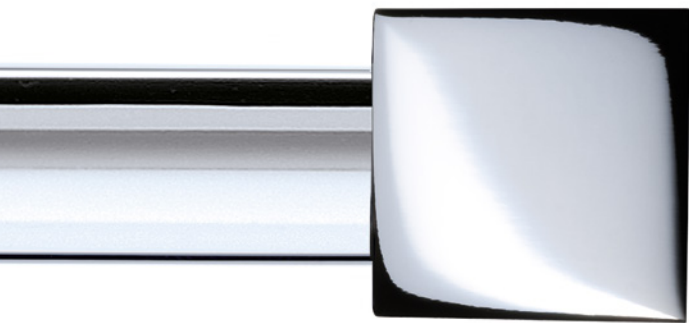

HAKEN GROSS / HOOK BIG

CO HAK4
2,5 x 2,5 x 6 cm [H . B . T / H . W . D]

alle / all:
Oberflächen siehe Preisliste. /
Surfaces see pricelist.

BLOQUE SERIE / SERIES

Chrom / Chrome

HANDTUCHHALTER / TOWEL HOLDER