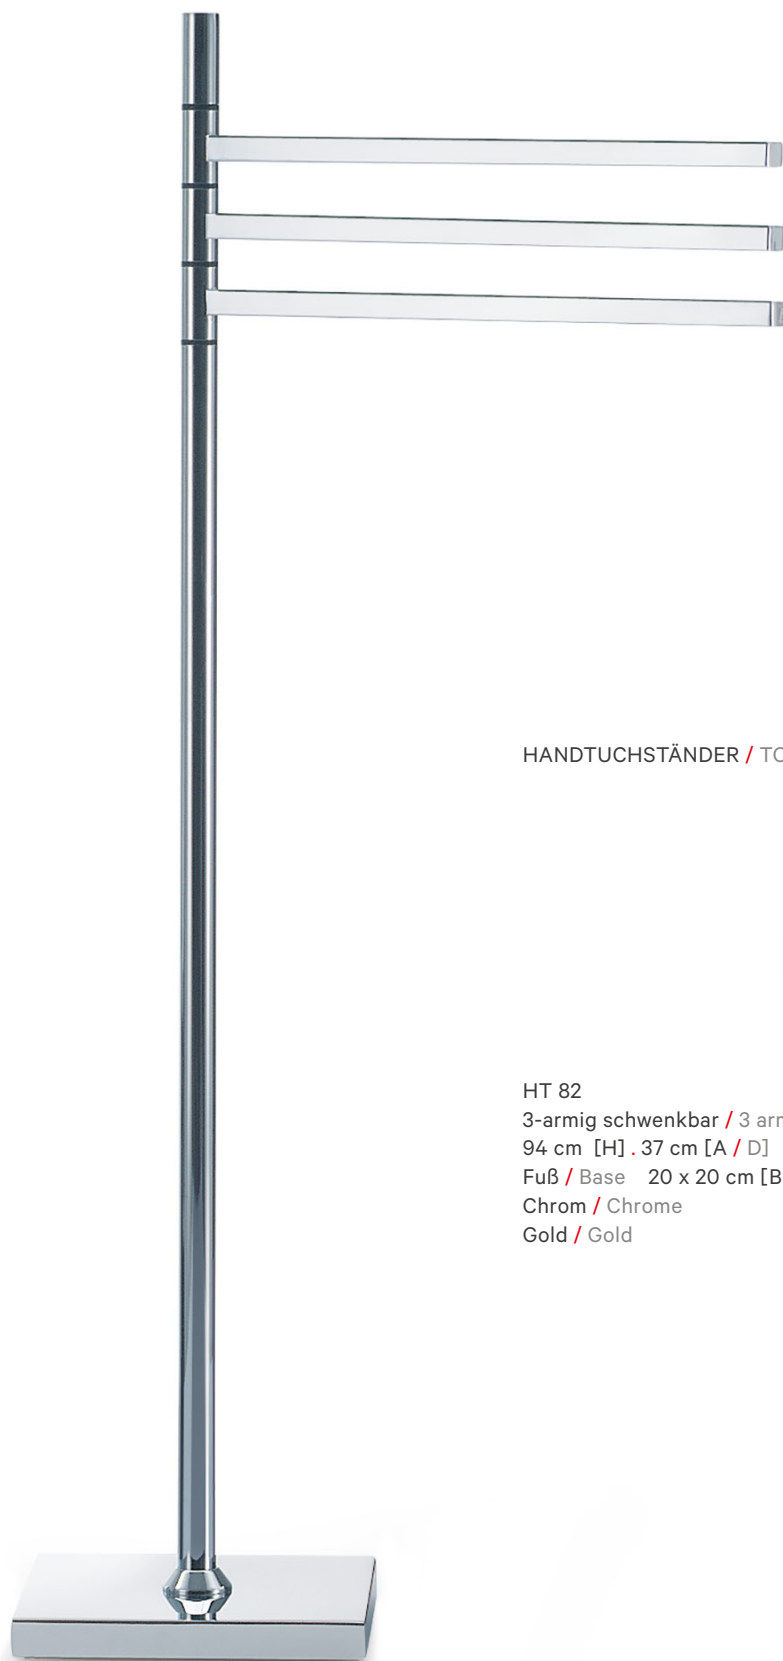

HANDTUCHSTÄNDER / TOWEL STAND

HT 82
3-armig schwenkbar / 3 arms swivelling
94 cm [H] . 37 cm [A / D]
Fuß / Base 20 x 20 cm [B . T / W . D]
Chrom / Chrome
Gold / Gold