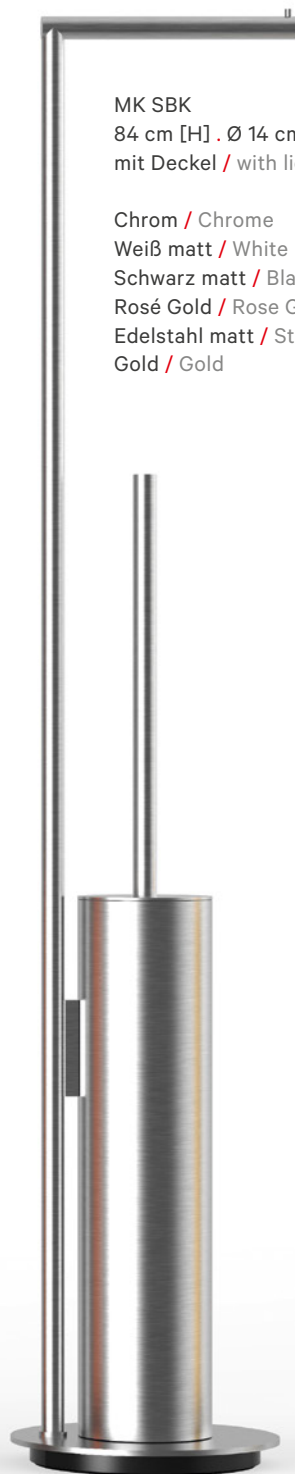

WC-KOMBINATION / TOILET BRUSH SET

Straight 6
80 x 15 x 29 cm [H . B . T / H . W . D]
Fuß / Base 15 x 25 cm [B . T / W . D]
mit Papierhalter 2-fach /
with paper holder for 2 rolls
mit Deckel / with lid
Chrom / Chrome
Nickel satiniert / Nickel satin