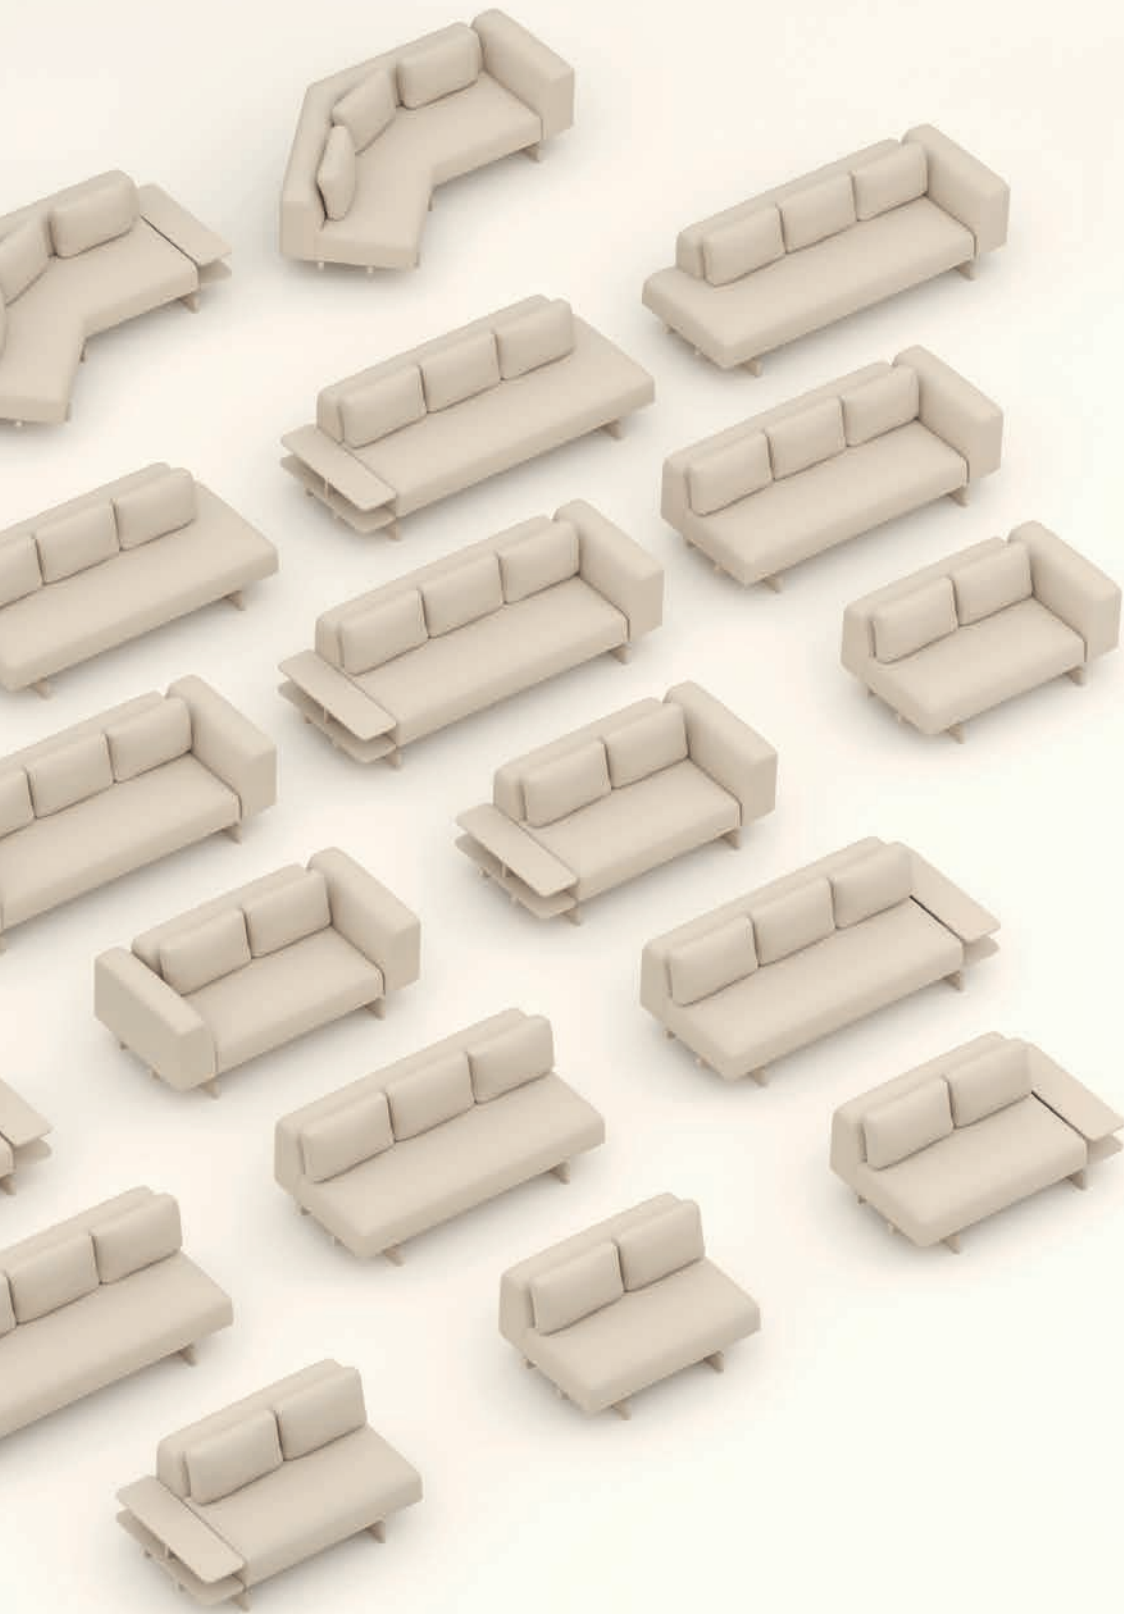

AFUERA MODULAR SOFA