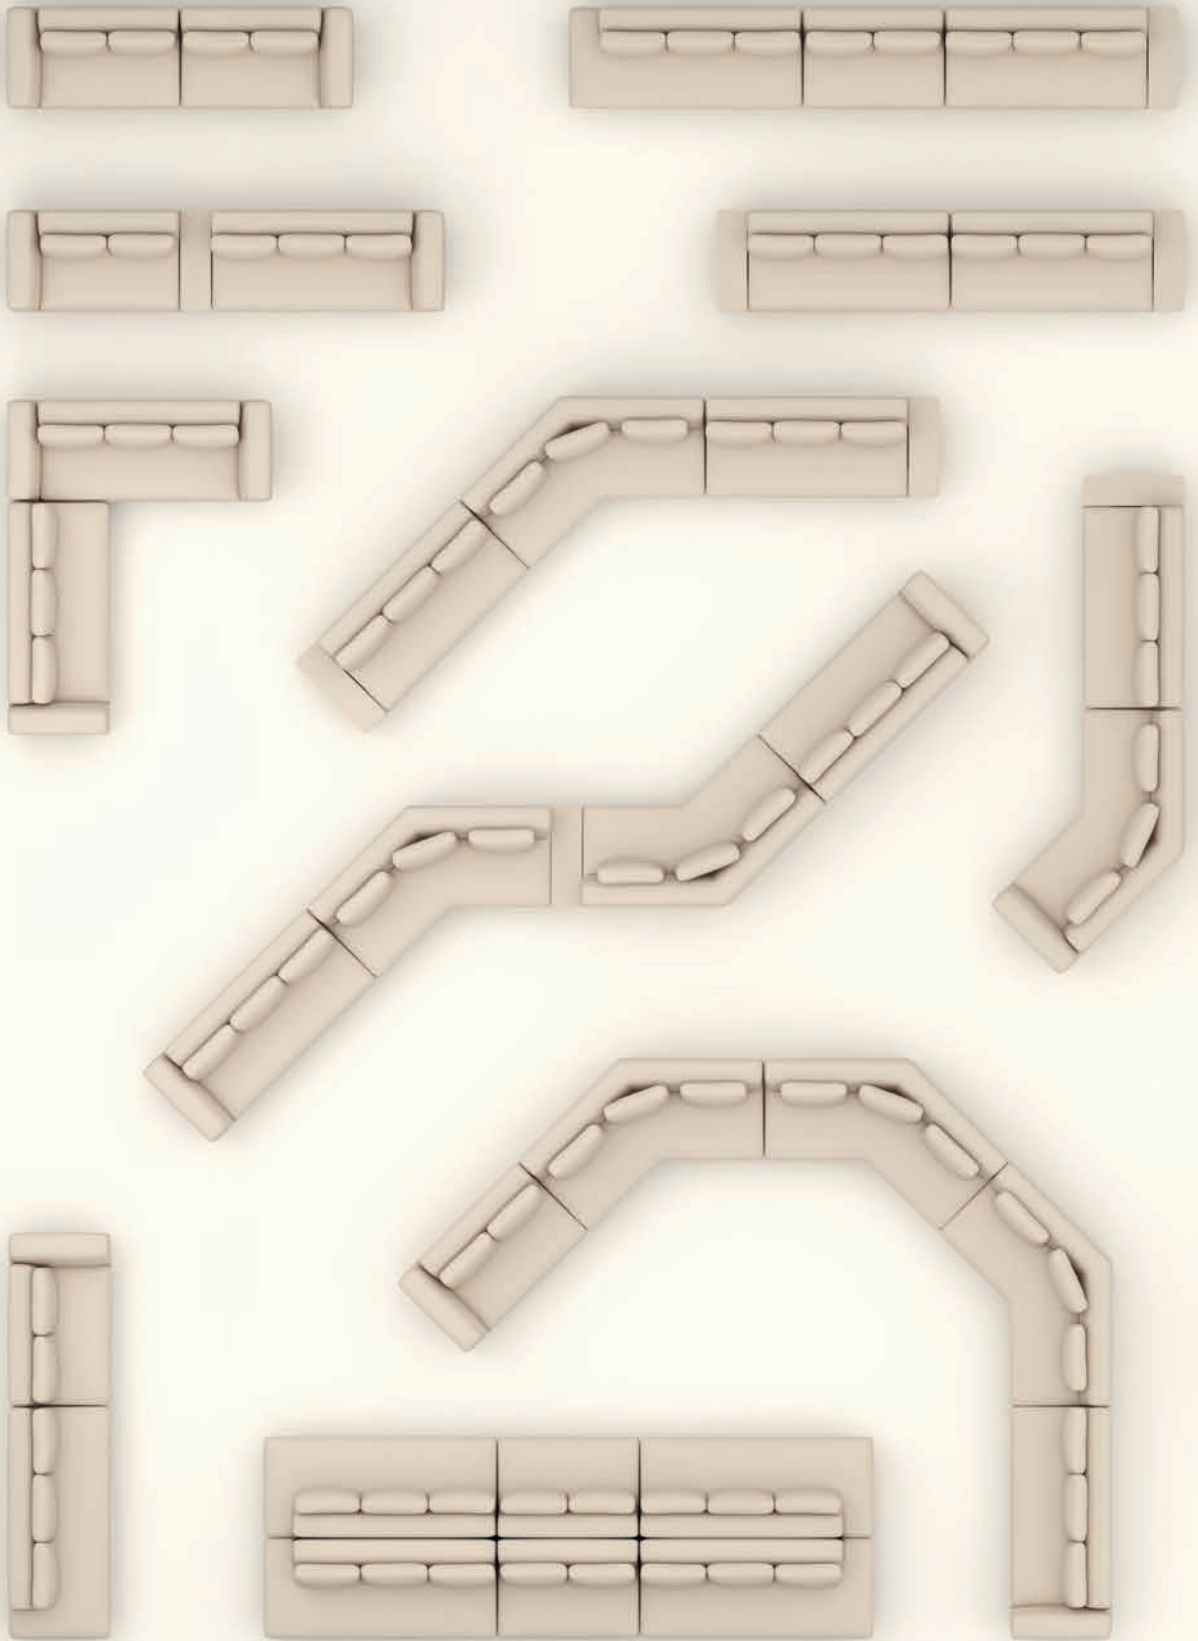

AFUERA MODULAR SOFA

ALFREDO HÄBERLI