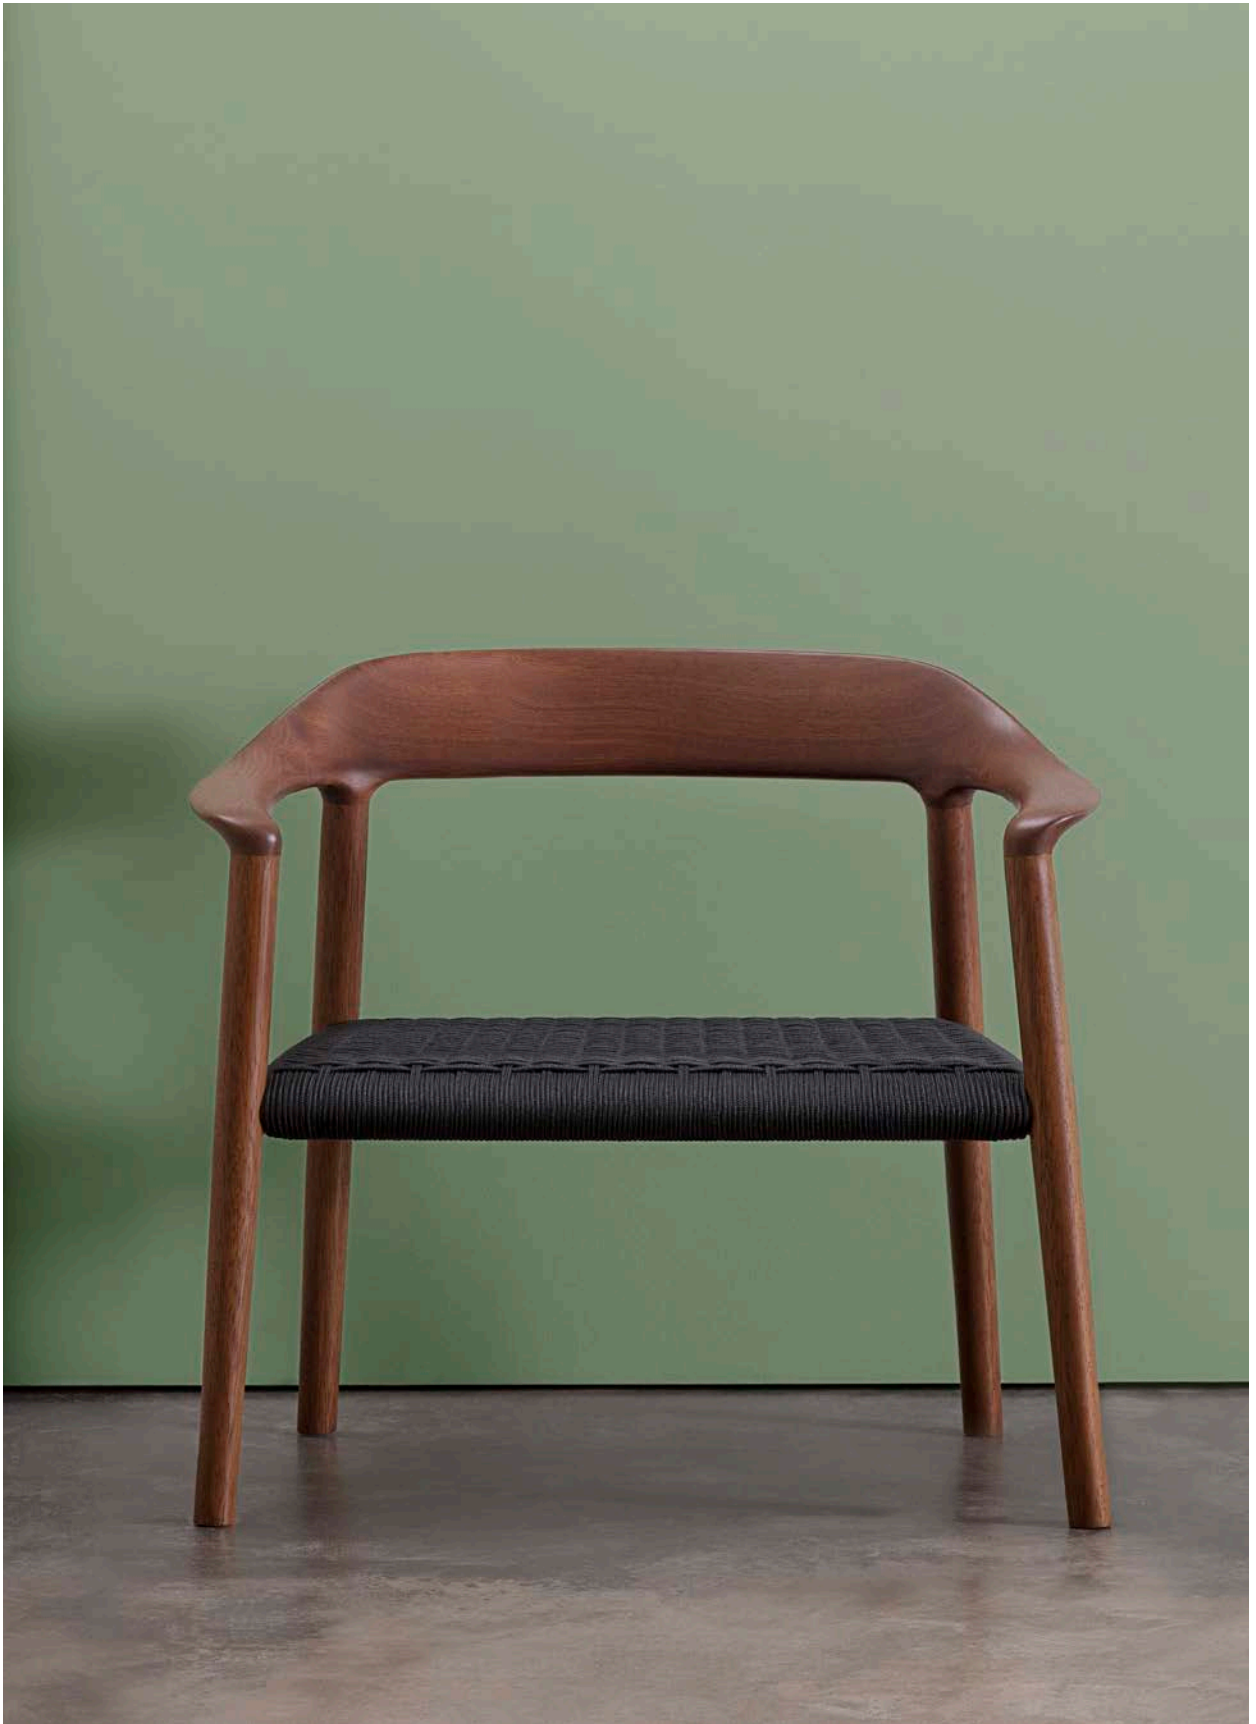

Liceo Outdoor, disponible en versiones de sillón y butaca, presenta una construcción sólida en madera maciza de Iroko 100% FSC. Su color natural resalta la autenticidad del material, protegido por un innovador tratamiento que lo hace resistente al sol, la humedad y las inclemencias meteorológicas.

SO1561

Sillón con asiento encordado a mano y estructura de 4 patas de madera maciza de iroko.

BU1562

Butaca con asiento encordado a mano y estructura de 4 patas de madera maciza de iroko.

El respaldo curvado en tres piezas refleja la artesanía y la belleza intrínseca de la madera. El asiento encordado utiliza cuerda de polipropileno resistente al exterior, que resalta el carácter distintivo de su diseño y refleja la tradición artesanal. La cuerda se presenta en un atractivo color gris grafito, añadiendo sofisticación y versatilidad a la estética del diseño.