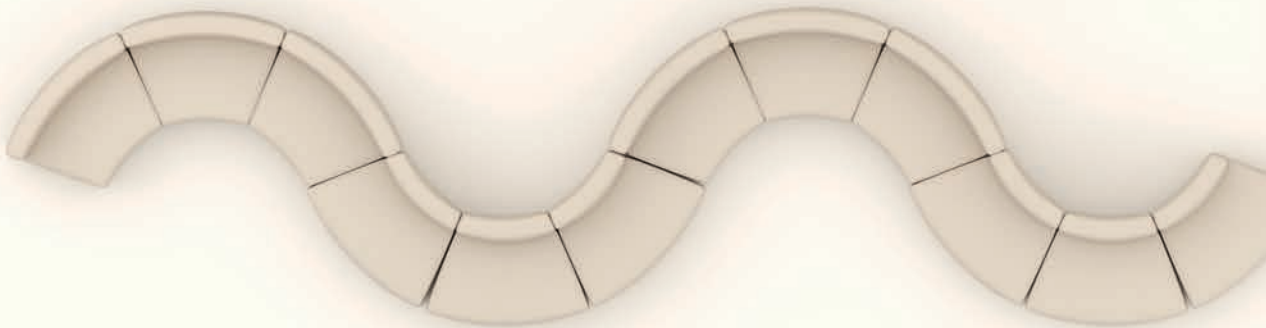

DADO OUTDOOR

ALFREDO HÄBERLI

DADO OUTDOOR

70

ALFREDO HÄBERLI

DADO OUTDOOR

El sofá modular Dado Outdoor redefine la versatilidad con su concepto modular excepcional. Este sofá se adapta a cualquier espacio exterior, ofreciendo composiciones ilimitadas y flexibles. Desde butacas hasta módulos esquineros y chaise longues, cada pieza se combina perfectamente para crear configuraciones únicas. Con opciones como módulos curvos y otomanes, este sofá garantiza orden y estilo. Los cojines auxiliares complementan la colección, brindando confort adicional en tamaños distintos.