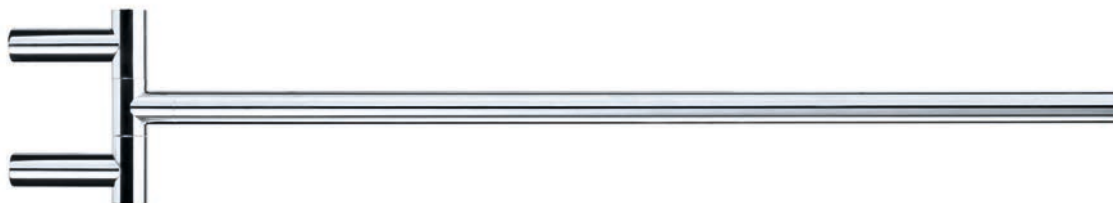

H 5 . B/W 40 . T/D 6,5cm

**BK HTE20**

H 5 . B/W 20 . T/D 6,5cm

Anwendungsbeispiel für BK HTE20 /  
Mounting example for BK HTE20

alle / all:

Chrom / Chrome

Nickel satiniert / Nickel satin

**BK HTE41**  
Gäsetuchhalter / Holder for guest towels  
H 40 . B/W 5 . T/D 6,5cm  
Montage senkrecht / vertical mounting

Handtuchstange / Towel rail  
H 1,2 . B/W 60 . T/D 7cm

**MK HTE80**

Handtuchstange / Towel rail  
H 1,2 . B/W 80 . T/D 7cm

alle / all:  
Chrom / Chrome  
Edelstahl matt / Stainless steel matt  
Schwarz matt / Black matt  
Weiß matt / White matt  
Kupfer / Copper