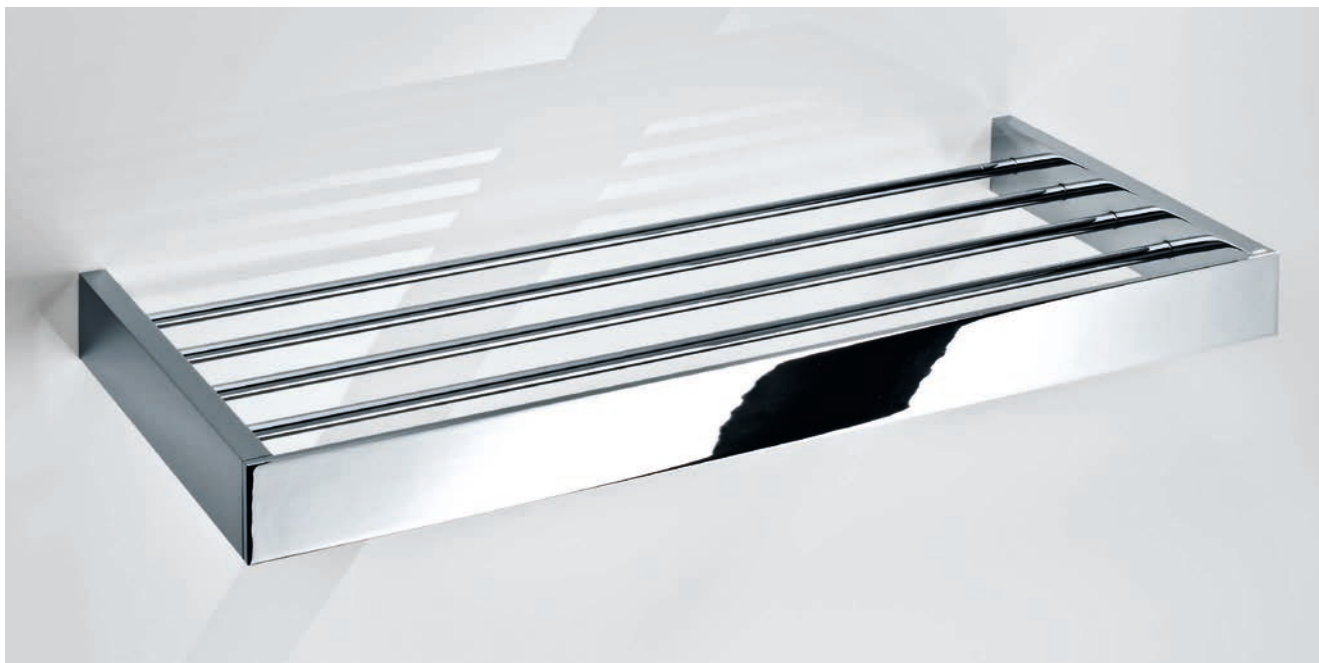

BK HTA

Handtuchablage / Towel rack
H 5 . B/W 60 . T/D 25cm
Chrom / Chrome
Nickel satiniert / Nickel satin

BK HTH1

Handtuchhalter / Towel holder
H 5 . B/W 1 . T/D 40,5cm
Halterung / Base . B/W 2cm

BK HTH2

Handtuchhalter / Towel holder
H 6 . B/W 4,5 . T/D 41cm
2-armig . schwenkbar /
2 arms . swivelling