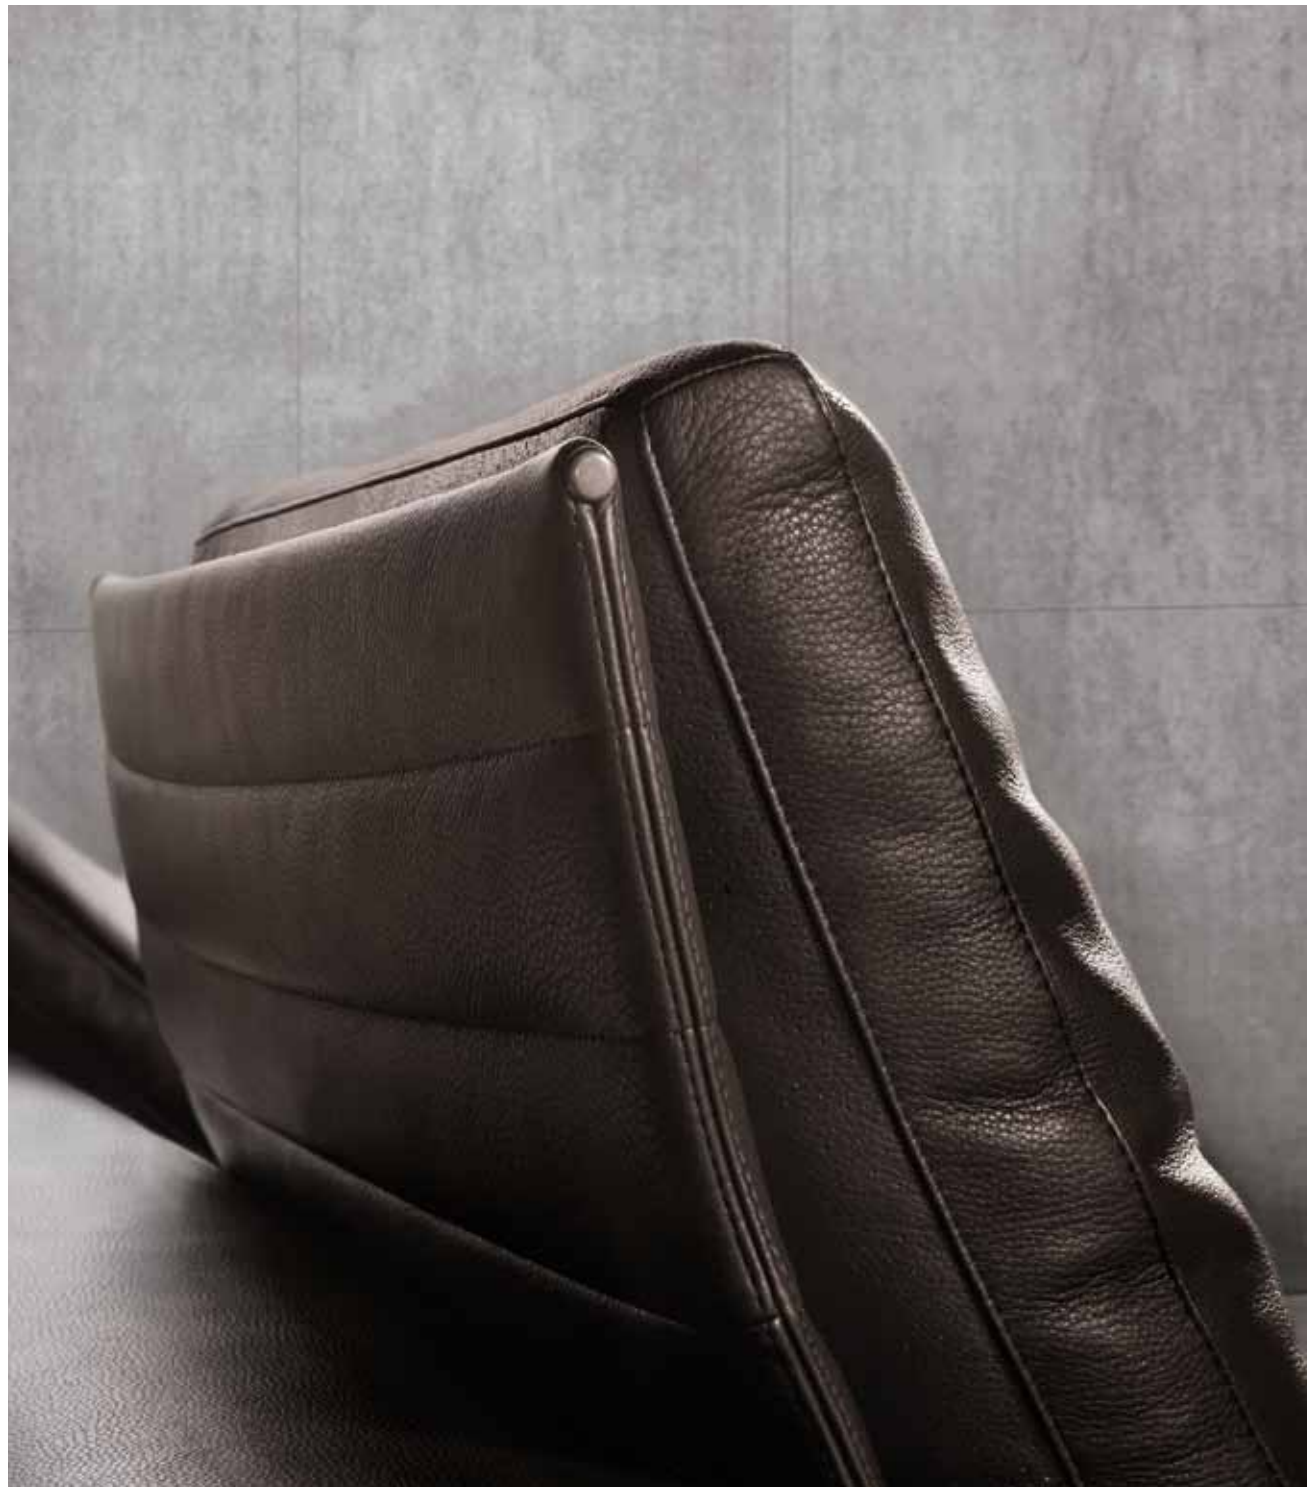

POGGIATESTA | HEADREST **WHITE**

DIVANO | SOFA **WHITE**

TAVOLINO | OCCASIONAL TABLE **NETO**

POUF **DENNY**

LIBRERIA | BOOKCASE **DALTON**

TAPPETO | RUG **MATT DIBBETS**