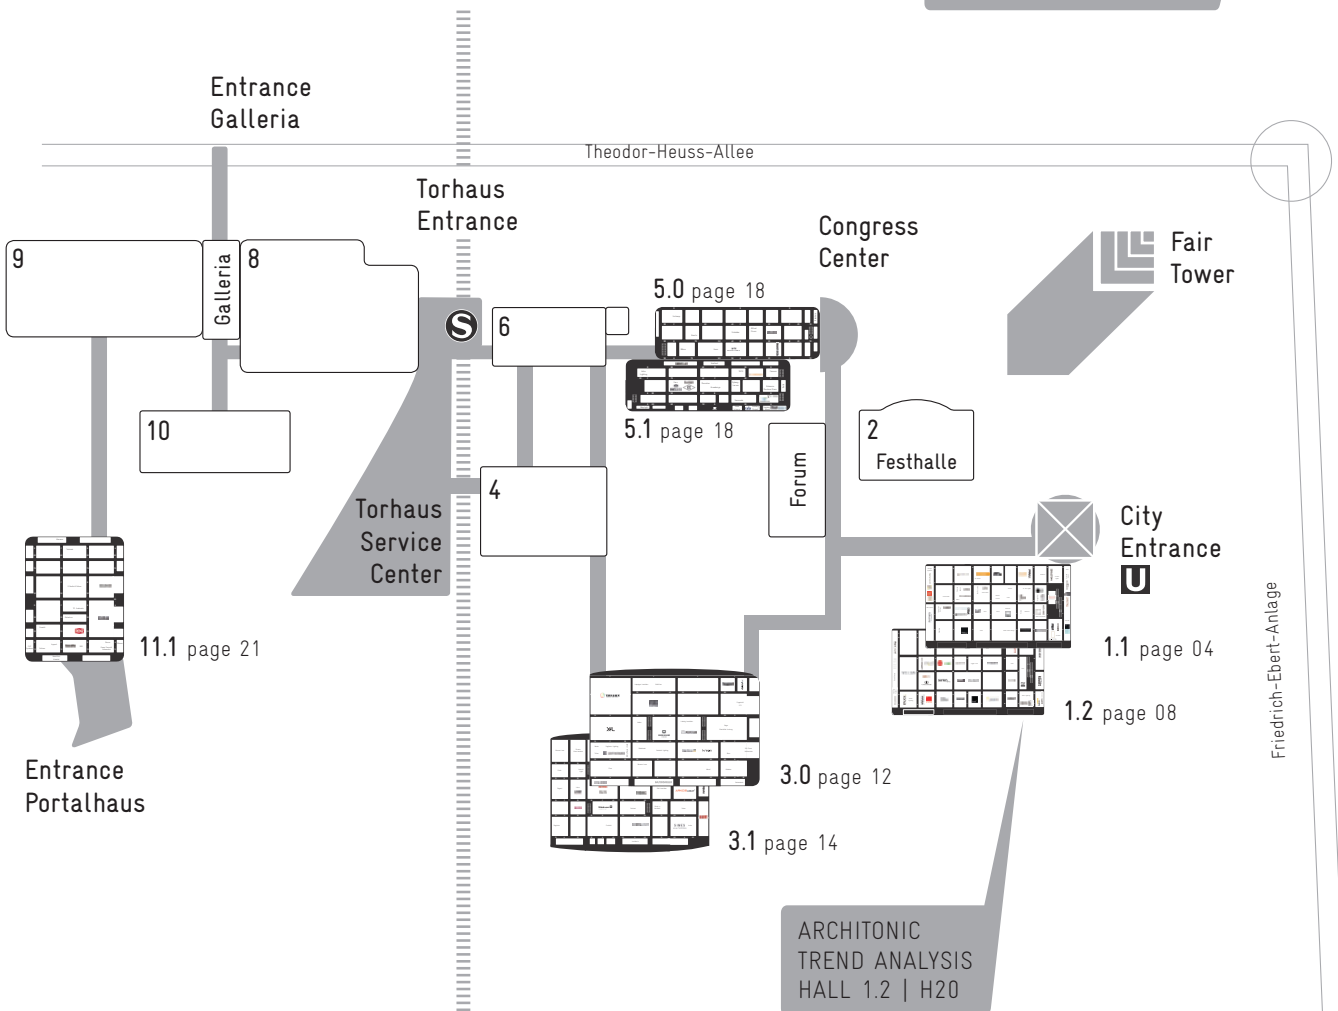

OVERVIEW PLAN

ARCHITONIC DISCO

MONDAY 14.03. 9pm-2am
WITH DJ NICO LAUDA
ALTER MATRATZENLADEN
ALLERHEILIGENTOR 2
60311 FRANKFURT
WITH INVITATION ONLY!