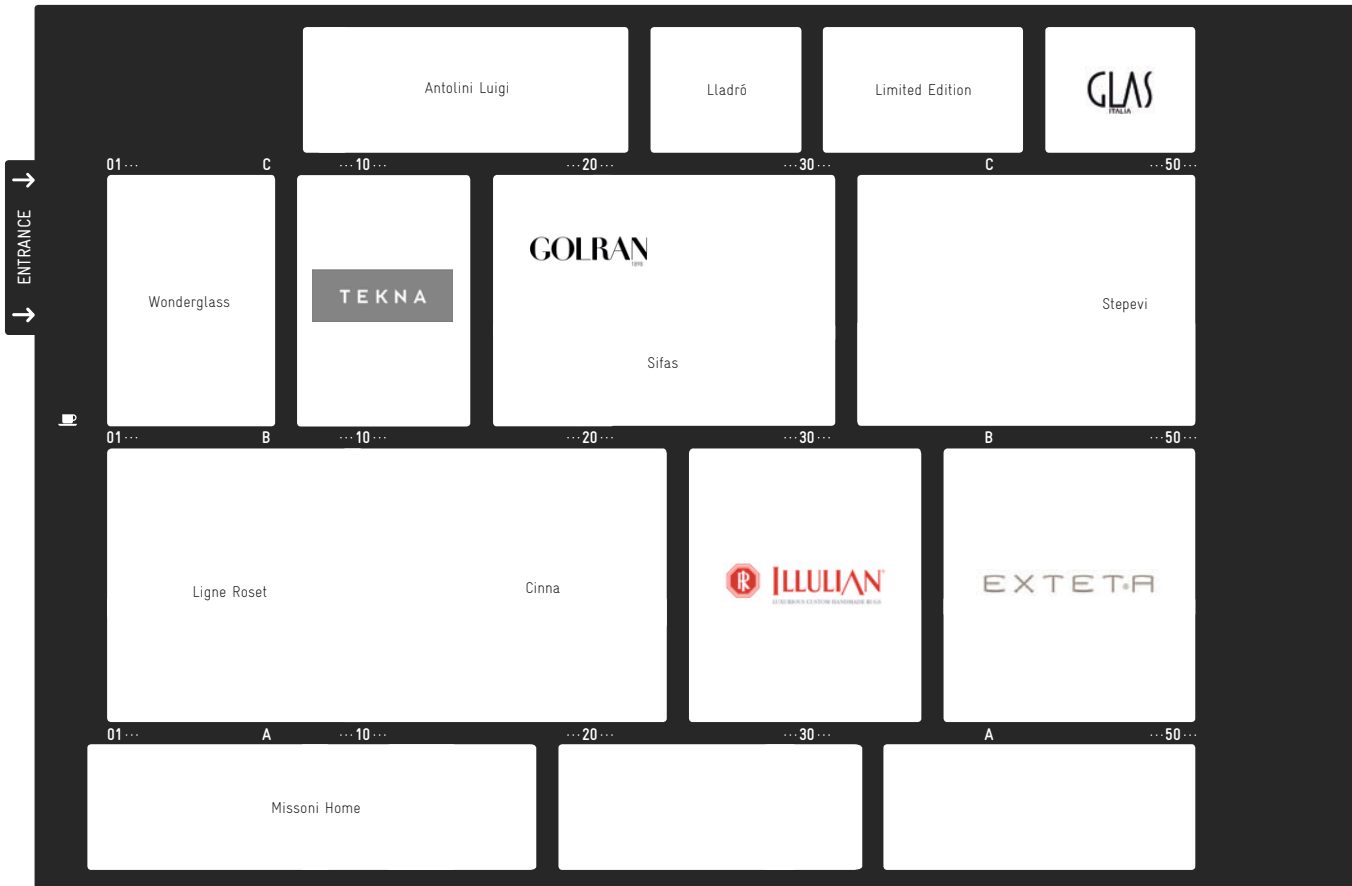

.....

HALL 8.0

Antolini Luigi  
 Antonio Lupi  
 Cinna  
 De Castelli  
 Etro  
 Exteta Srl  
 Fendi Casa  
 Gervasoni  
 Glas Italia  
 Golran 1898  
 Illulian  
 Interni Edition

Letti&Co.  
 Ligne Roset  
 Limited Edition  
 Lladró  
 Mario Cioni & C  
 Meridiani  
 Missoni Home  
 Porada  
 Ritz  
 Robbe & Berking  
 Salviati  
 Sifas