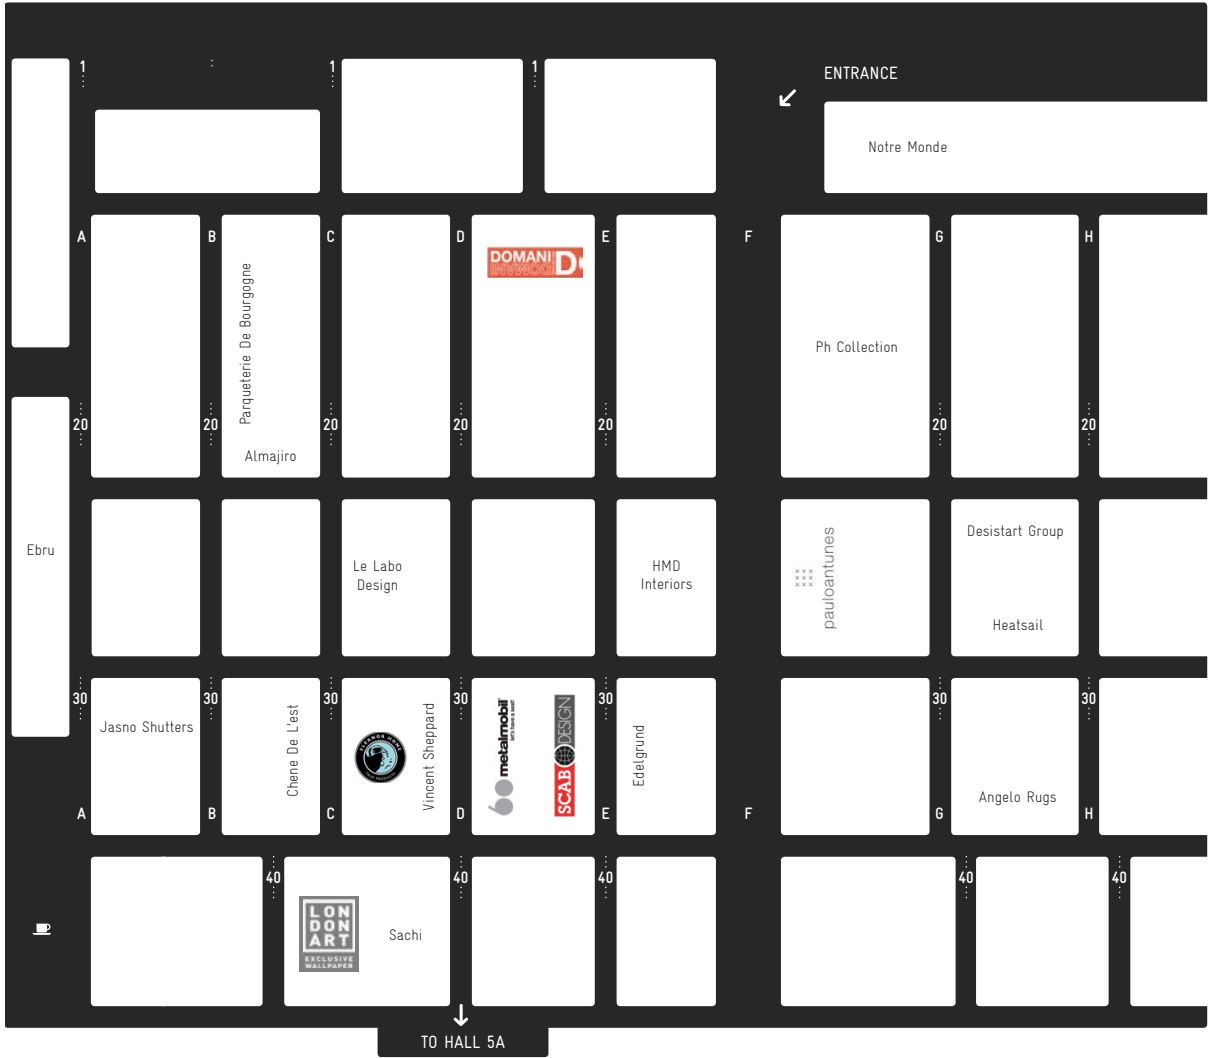

.....

.....

.....

HALL 5.0 B

- Almajiro
- Angelo Rugs
- Bio Blaze
- Brabbu
- Chene De L'est
- Dam
- Deknudt Mirrors
- Demaac
- Desistart Group
- Domani
- Ebru
- Edelgrund

- Eleanor Home
- Glamfire
- Guaxs
- Hamilton Conte Paris
- Heatsail
- Henry Dean
- HMD Interiors
- Hymage
- Jasno Shutters
- Le Labo Design
- Londonart
- Metalmobil