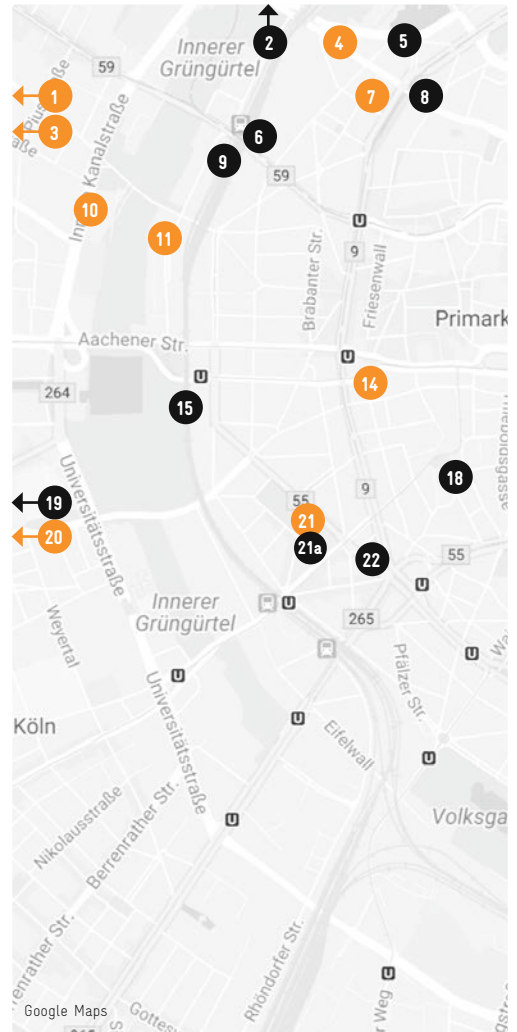

19 Next Home Collection
Scheidtweilerstr. 79
50933 Köln

U Aachener Str. / Gürtel
Mo-Fr 10.00-17.00
Mi 18.01. 18.00-21.00

20 Molteni & C.
Universitätsstr. 81
50931 Köln

U Moltkestr.
Mo-Fr 09.00-13.00
14.00-17.00

21 Fermob
Hohenstaufenring 74-76
50674 Köln

U Rudolfplatz

21a Città di Bologna
Flandrische Str. 4
50667 Köln

U Rudolfplatz
Mo-Sa 10.00-19.00

U Tram/Metro Station

Mo Day

Y Day Event

🕒 Time