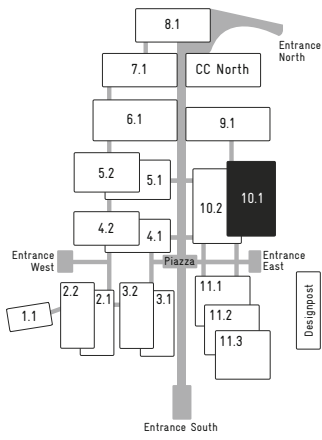

HALL
11.3
PURE

Besuchen Sie uns auf der

imm cologne 2017

16.-22. Januar
Halle 11.3
Stand S010 T011
cor.de

und in der DESIGN POST.

COR

HALL
10.1
PRIME

HALL 10.1