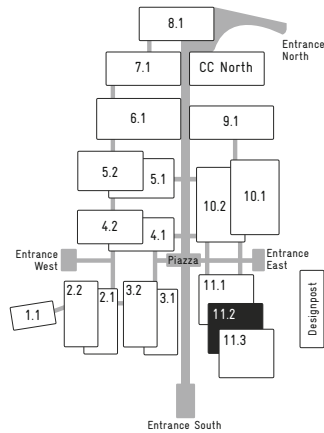

HALL
11.2
PURE

HALL 11.2

Amini	J59	Frost	H52
Brühl & Sippold	N41-M40	FSM	J61
Cane-Line	H34-J35	Indera	K51
Cassina	H10-J11	Interfrotta	J41
Christine Kröncke	K02	Intertime	N61-M60
ClassiCon	H30-J31	Jacaranda	N32
Contardi Lighting	K15	Kymo	M41-L40
Danish Carpets	H50	Lapalma	N31-M30
De Ploeg	N50	Leolux	H31
De Sede	J61	Limited Edition	K48
Domaniecki	J36	Martinelli Luce	L56
Draenert	J02	MDF Italia	M28
Durlet	J50	Minotti	L20-M21
Fiam	J24	Mischioff	N30
Fischer Möbel	K53	Molteni & C	M31-L30
Flexform	L11-K10	More	L41
Form vor Rat	N20	Müller Möbelfabrikation	J40a
		Nahoor	H40
		Paolo Castelli	J30a
		Pieperconcept	K52a
		Piure	H20-J21
		Poltrona Frau	J20-K21
		Porada	M02-N01
		Ronald Schmitt	L60-M61
		Schönbuch	J10
		Sunbrella	L50
		Talenti	L49
		Tecta	K01
		Todus	H01
		Vartian	K11
		Vitamin design	L62
		Walter Knoll	H11-H21
		Werther	K40a
		Willisau	H51
		Wittmann	M10-N11