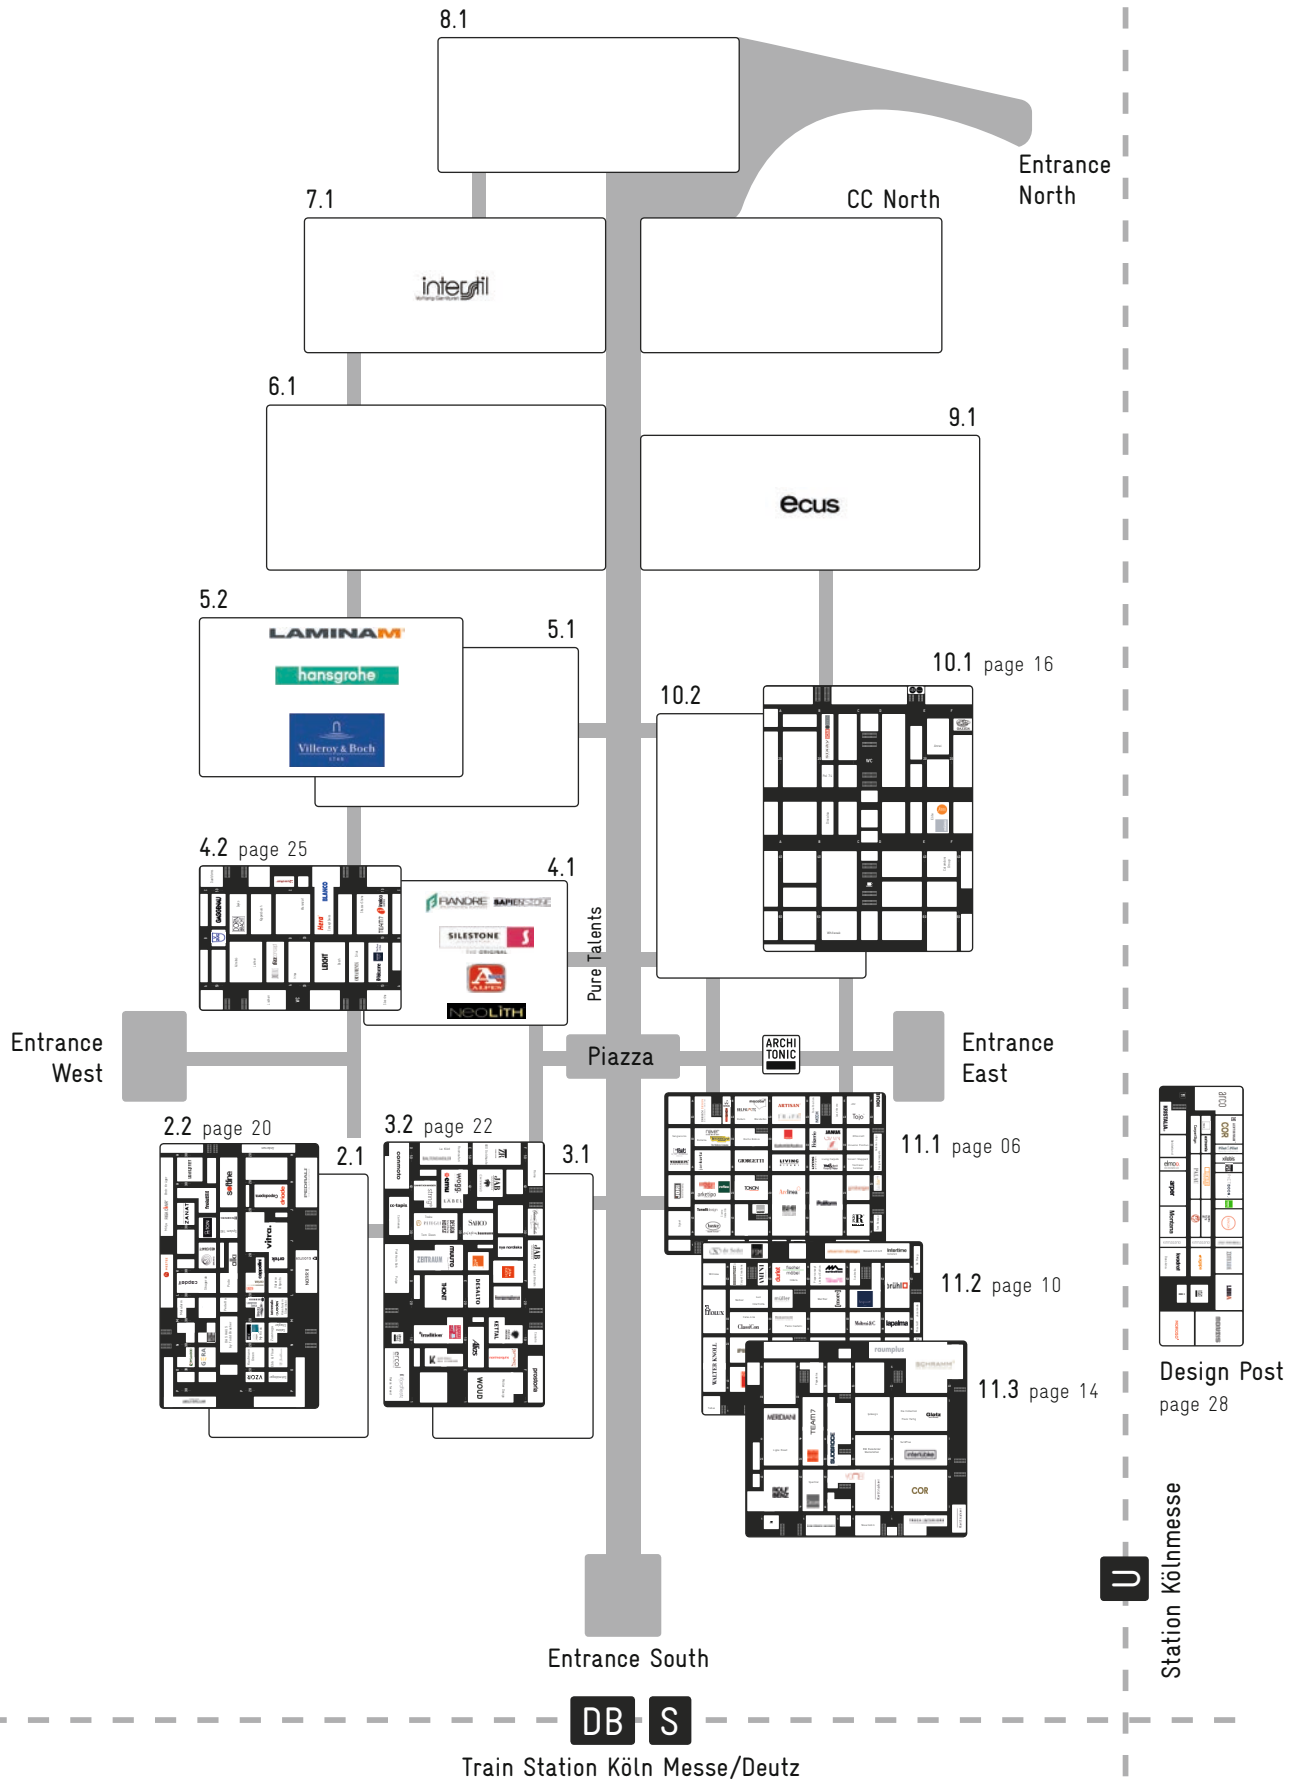

OVERVIEW PLAN