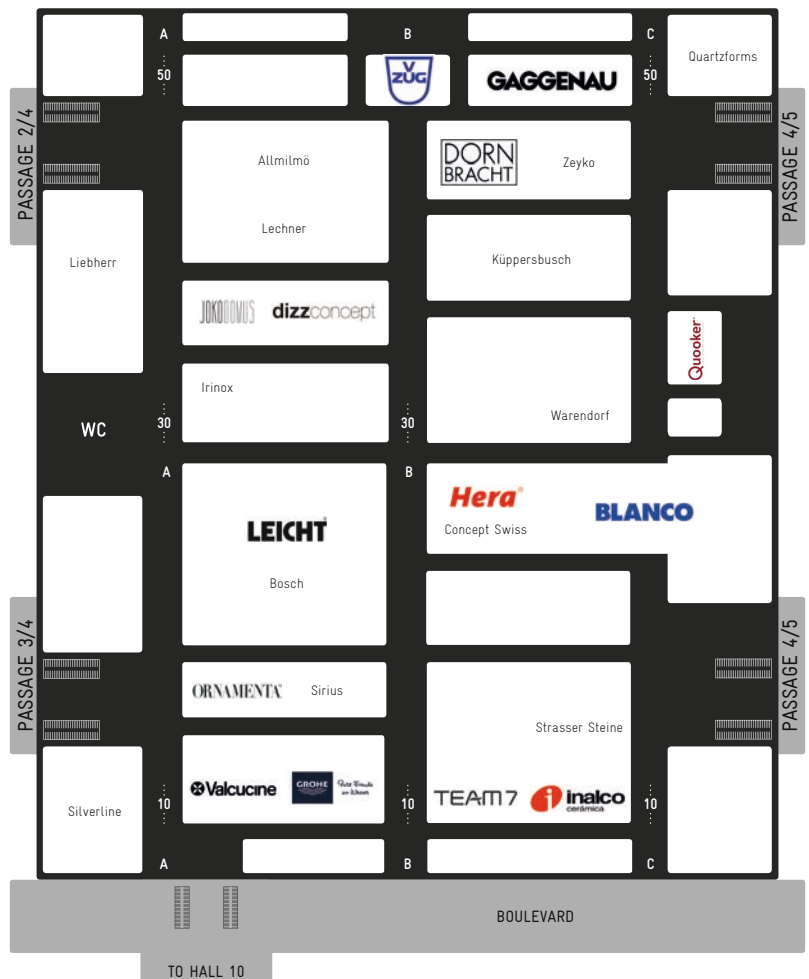

This list was printed on 29 November 2016. We sincerely apologise if we have omitted any top-quality manufacturers or located them incorrectly.