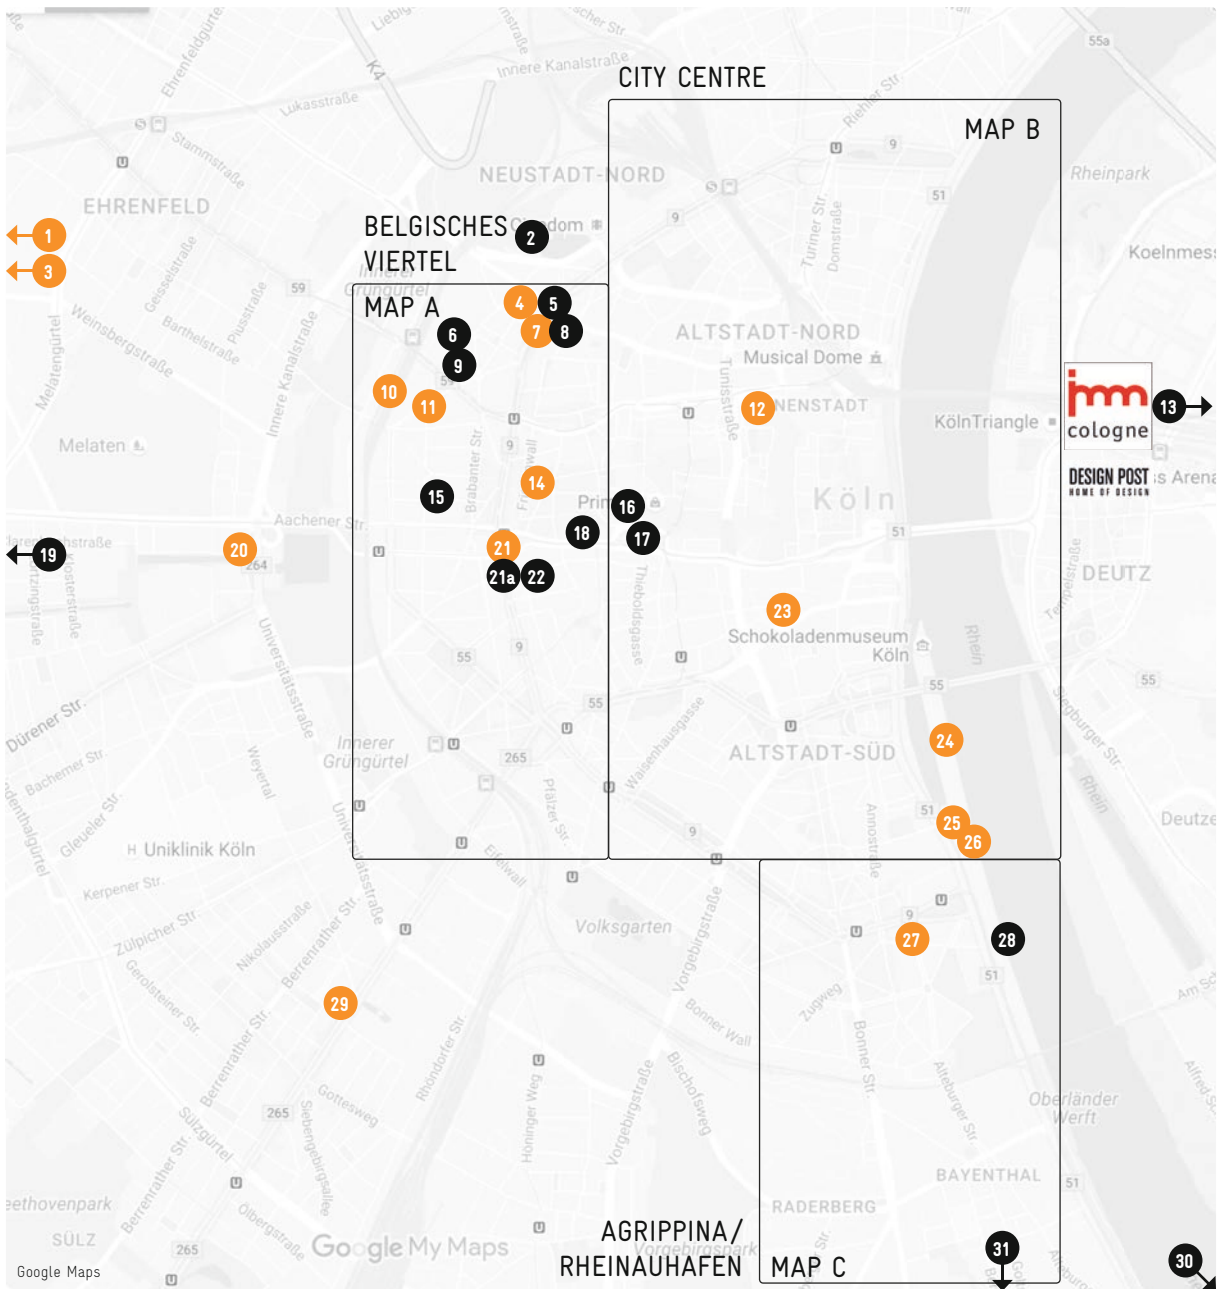

MON 16.01. & TUE 17.01. 9PM-2AM

SUDERMANSTRASSE 2
50670 COLOGNE

DURING IMM COLOGNE 2017

RSVP ONLY! UPDATE@ARCHITONIC.COM

ALPES-INOX®

**Halle 04.1
Stand B-037**
LivingKitchen 2017
Köln

name	nr	map	page	name	nr	map	page	name	nr	map	page
A				K				S			
Arper Cologne	13	Map B	36	Kartell	16	Map A	36	Schmitz-Werke	24	Map B	36
B				L				T			
Bischoff Betten	30	Map C	37	Kaschkasch	10	Map A	35	Stoll Forum	22	Map A	34
Boffi Köln	6	Map A	34	Kvadrat	13	Map B	36	Stucco Pompej	3	Map A	34
Bolon	13	Map B	36	M				U			
Bulthaup	2	Map A	34	Living Wohndesign	29	Map C	36	Magazin <small>Klaus Wolter</small>	15	Map A	35
C				Luctra	26	Map B	36	Markanto Depot	27	Map C	37
Casaceramica	1	Map A	34	N				V			
Città di Bologna	21a	Map A	35	Martinelli Luce	17	Map B	36	Vianden <small>Die Einrichtung</small>	19	Map A	35
COR interlücke	5	Map A	34	Molteni & C.	20	Map A	35	Vianden <small>Küchen-Kultur</small>	2	Map A	34
Cucina	11	Map A	35	Museum <small>für A. Kunst</small>	12	Map B	36	VitrA Bad Köln	28	Map C	36
D				O				W			
Dallmer	3	Map A	34	New Tendency	1	Map A	34	Wittmann	8	Map A	34
DigitalStrom	1	Map A	34	Next <small>Home Collection</small>	19	Map A	35	Z			
Dornbracht	1	Map A	34	Next	17	Map B	36	Zeitraum	13	Map B	36
E				P							
Echtstahl	13	Map B	36	Occhio	7	Map A	34				
F				Q							
Farrow & Ball	14	Map A	35	Quirrenbach	25	Map B	36				
Fermob	21	Map A	35	R							
G				Raumordnung							
GI Gambarelli	1	Map A	34	Remagen	17	Map B	36				
Giorgetti	8	Map A	34	Rexa Design	1	Map A	34				
H											
Heider <small>Wohnambiente</small>	4	Map A	34								
J											
Jan Kath	9	Map A	34								