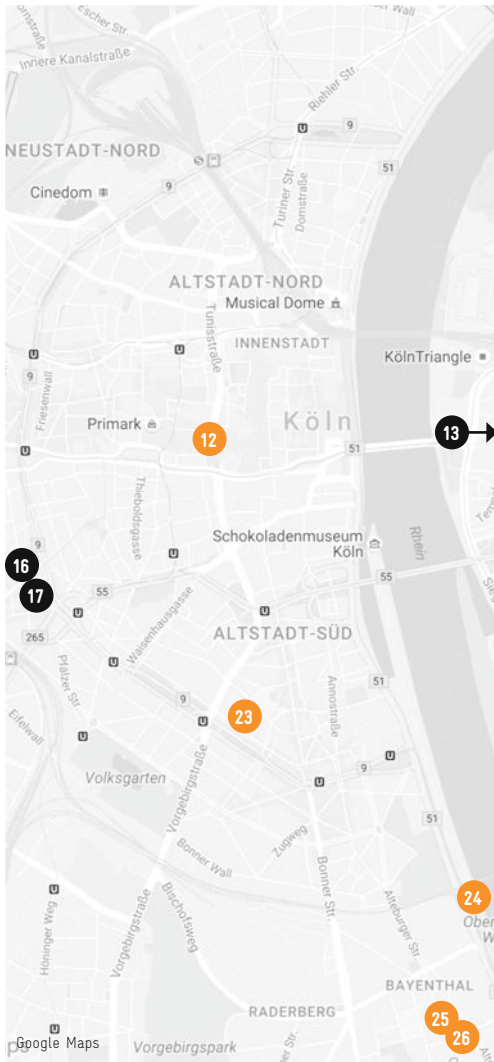

19 Next Home Collection
Scheidtweilerstr. 79
50933 Köln

U Aachener Str. / Gürtel
Mo-Fr 10.00-17.00
Mi 18.01. 18.00-21.00

20 Molteni & C.
Universitätsstr. 81
50931 Köln

U Moltkestr.
Mo-Fr 09.00-13.00
14.00-17.00

21 Fermob
Hohenstaufenring 74-76
50674 Köln

U Rudolfplatz

21a Città di Bologna
Flandrische Str. 4
50667 Köln

U Rudolfplatz
Mo-Sa 10.00-19.00

U Tram/Metro Station

Mo Day

Y Day Event

🕒 Time

HOME
IMPROVEMENTS

Develop yourself at Architonic

JOBS.ARCHITONIC.COM

ARCHI
TONIC

Tram/Metro Station
 Day
 Day Event
 Time

12 **Museum für Angewandte Kunst**
An der Rechtschule
50667 Köln

Appelhofplatz
 Di-So
 11.00-17.00