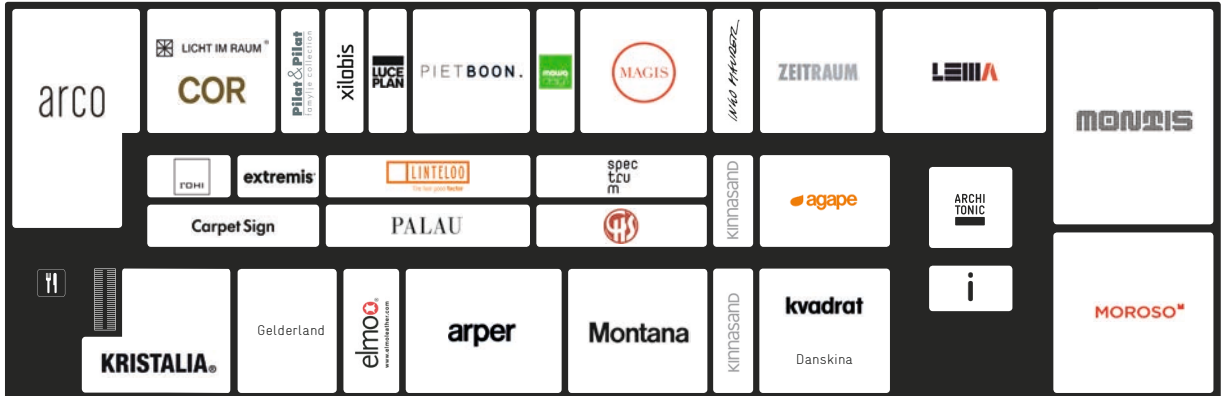

Erdgeschoss/Ground Floor

DESIGN POST

Acousticpearls
Agape
Arco
Arper
Buschfeld
Carl Hansen
Carpet Sign
Cor
Danskina
Elmo
Extremis
Gelderland
Ingo Maurer
Kinnasand
Kristalia
Kvadrat
Lema
Licht im Raum
Linteloo
Luceplan
Magis
Mawa Design
Montana
Montis
Moroso
Palau
Piet Boon
Pilat + Pilat
Rohi
Röthlisberger
S+ Systemmöbel
Spectrum
Xilobis
Zeitraum

This list was printed on 29 November 2016. We sincerely apologise if we have omitted any top-quality manufacturers or located them incorrectly.