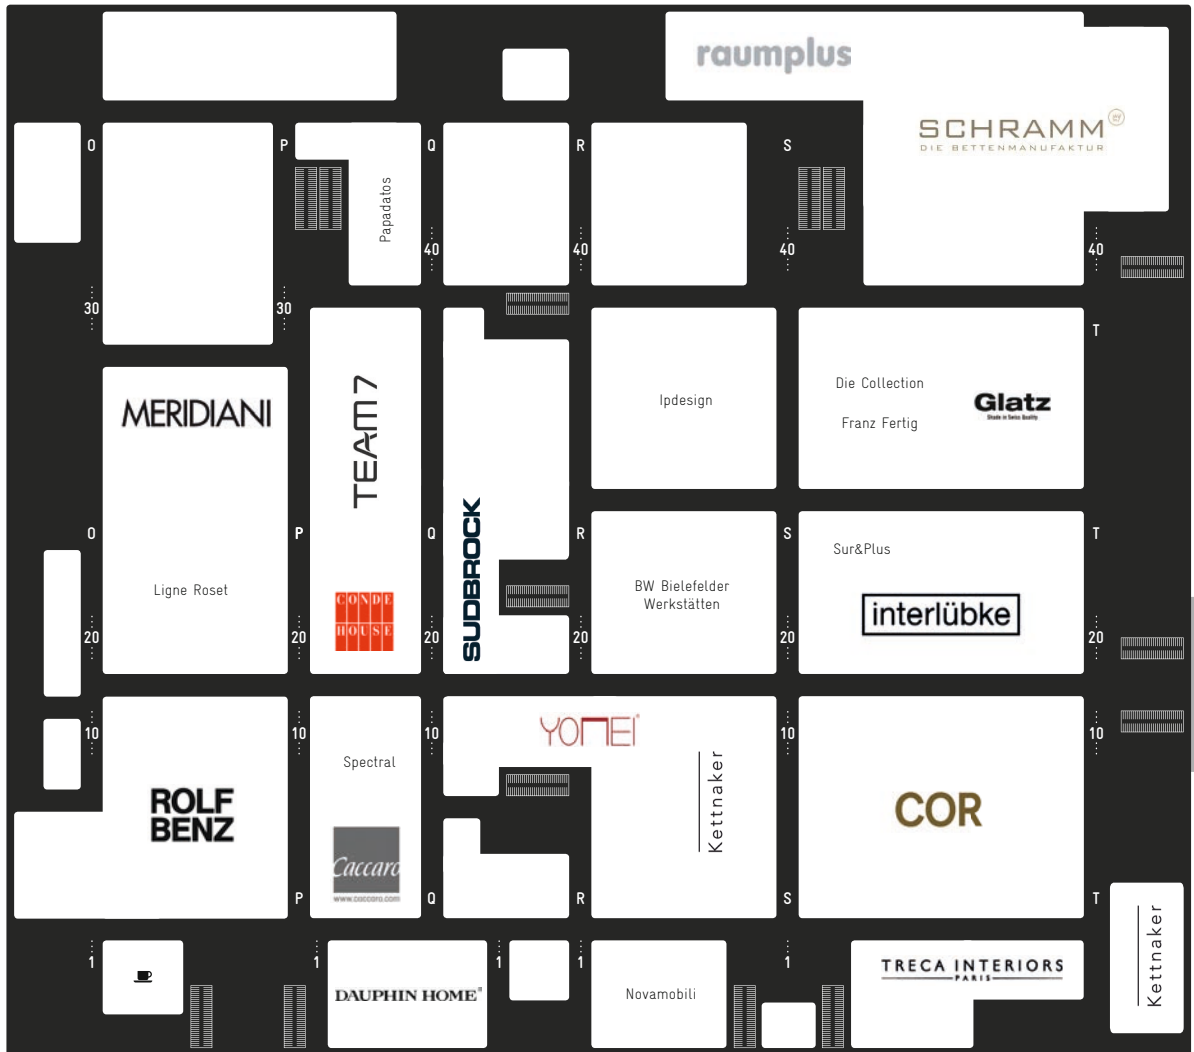

HALL
11.3
PURE

Besuchen Sie uns auf der

imm cologne 2017

16.-22. Januar
Halle 11.3
Stand S010 T011
cor.de

und in der DESIGN POST.

COR

HALL
10.1
PRIME

HALL 10.1