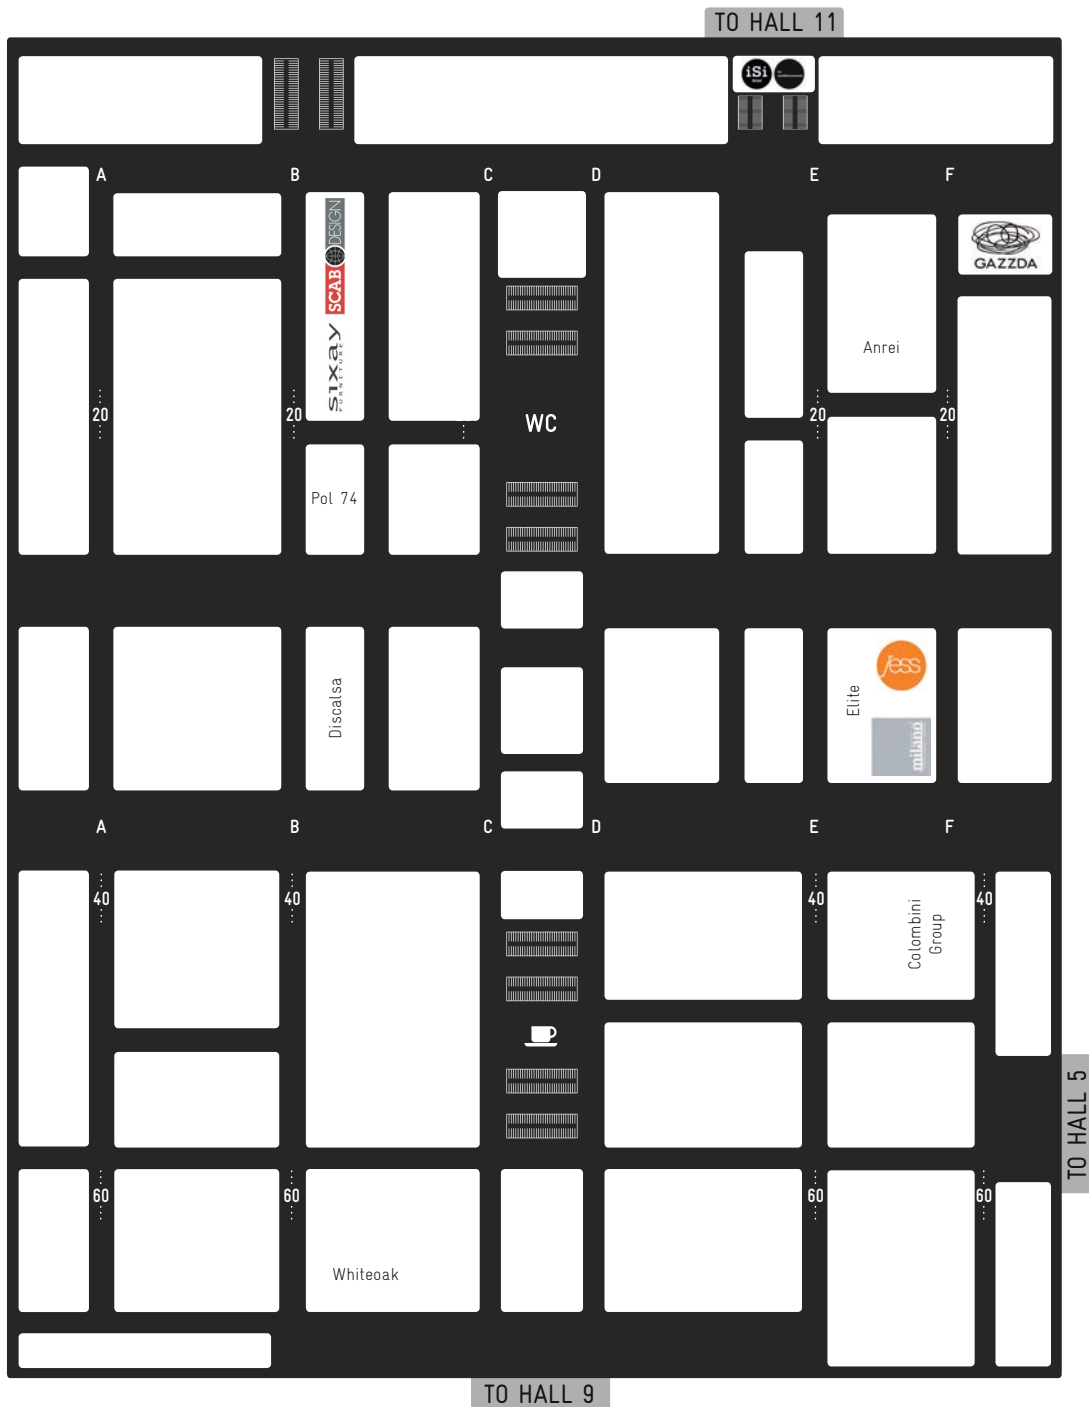

SIXAY
FURNITURE

passionate about nature,
design & quality

· Halle 10.1
· Stand C-017