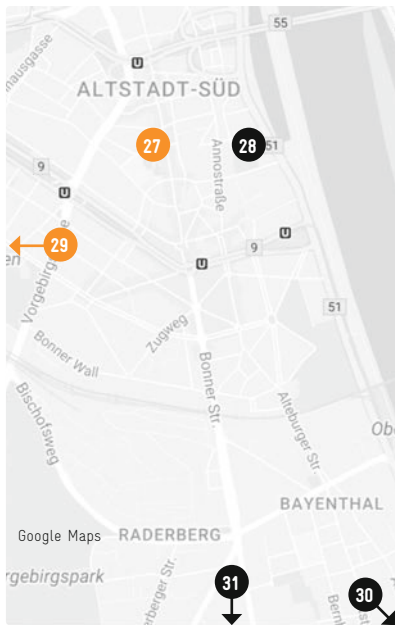

24 **Schmitz-Werke**
Krankenhaus 1, Im Zollhafen 18
50678 Köln

Ubierring
 Mo-Fr
 10.00-19.00
 Sa
 10.00-18.00

25 **Quirrenbach**
Anna-Schneider-Steig 8-10
50678 Köln

Ubierring
 Mo-Sa
 10.00-20.00
 So
 10.00-16.00

26 **Lucra**
Anna-Schneider-Steig 11
50678 Köln

Ubierring
 Sa-So
 12.00-17.00

Kartell

AND ANTONIO CITTERIO, 25 YEARS TOGETHER

Kartell Flagship Store Köln
Hahnenstrasse 11 50667 Köln

Cocktail/Empfang
Monday/Montag, 16. January/Januar 2017

From/ab 18.00 Uhr
16 - 22 January/Januar 2017

27 Markanto Depot
Mainzer Str. 26
50678 Köln
Ⓣ Ubierring
Mo-Fr 14.00-19.00
Sa-So 11.00-19.00
Mi 18.01. 19.00

28 Vitra Bad Köln
Agrippinawerft 24
50678 Köln
Ⓣ Ubierring
Mo-Do 10.00-17.00
Fr 10.00-15.00